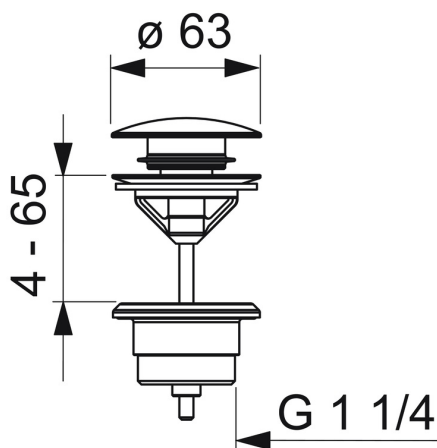

EAN: 4057304020483
static.hansa.com/0764010081

- Lavabo
- Accessori
- Bronzo spazzolato
- Piletta di scarico push

Dati tecnici

Caratteristiche tecniche

Misura della connessione

G11/4

Materiale

Ottone