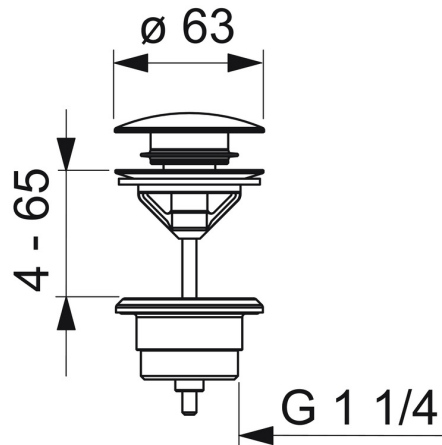

EAN: 4057304020483  
[static.hansa.com/0764010081](https://static.hansa.com/0764010081)

- Waschtisch
- Zubehör
- Bronze gebürstet
- Push-Open-Ablaufgarnitur

## Technische Daten

### Technische Eigenschaften

Anschlussgröße

G1 1/4

Werkstoff

Messing