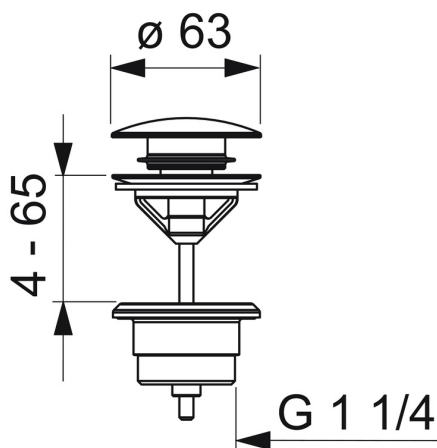

EAN: 4057304020483
static.hansa.com/0764010081

- Umyvadlo
- Příslušenství
- Broušený bronz
- Tlačný uzávěr odpadu

Technické údaje

Technické vlastnosti

Velikost přípojky
Materiál

G1 1/4
Mosaz