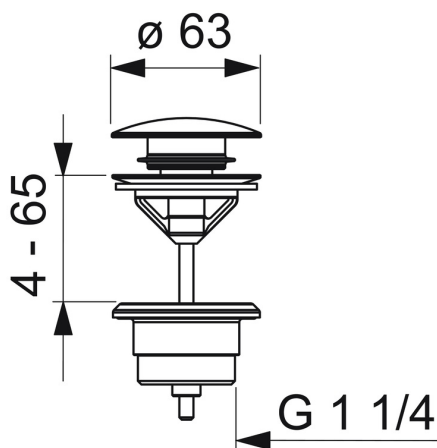

EAN: 4057304020476  
[static.hansa.com/0764010080](http://static.hansa.com/0764010080)

- Umývadlo
- Príslušenstvo
- Brúsená oceľ
- Tlačný uzáver odpadu

### Technické vlastnosti

Spojovacia veľkosť

**G1 1/4**

Materiál

**Mosadz**