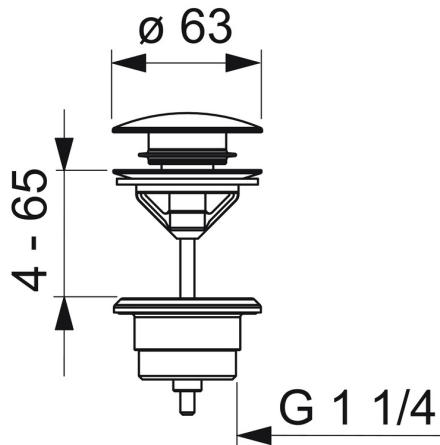

EAN: 4057304020476
static.hansa.com/0764010080

- Wastafel
- Hulpuitrustingen
- Geborsteld staal
- Push open afvoergarnituur

Technische gegevens

Technische eigenschappen

| | |
|--------------|--------|
| Aansluitmaat | G1 1/4 |
| Materiaal | brass |