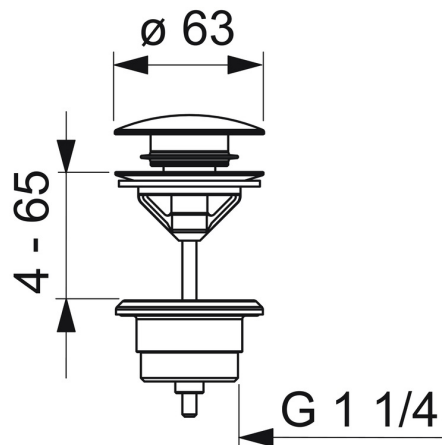

EAN: 4057304020476  
[static.hansa.com/0764010080](https://static.hansa.com/0764010080)

- Lavabo
- Accessori
- Acciaio spazzolato
- Piletta di scarico push

## Dati tecnici

### Caratteristiche tecniche

Misura della connessione  
Materiale

G11/4  
Ottone