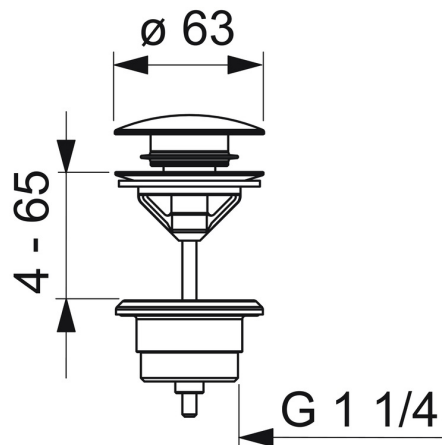

EAN: 4057304020476
static.hansa.com/0764010080

- Waschtisch
- Zubehör
- Stahl gebürstet
- Push-Open-Ablaufgarnitur

Technische Daten

Technische Eigenschaften

Anschlussgröße

G1 1/4

Werkstoff

Messing