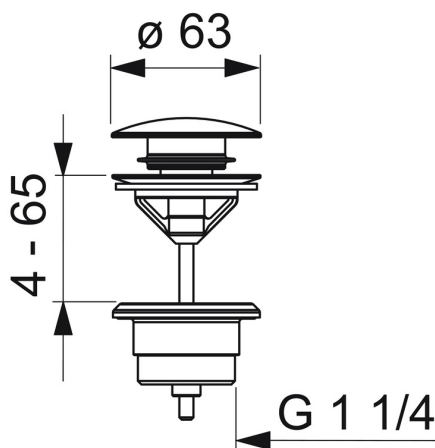

EAN: 4057304020476  
[static.hansa.com/0764010080](https://static.hansa.com/0764010080)

- Umyvadlo
- Příslušenství
- Broušená ocel
- Tlačný uzávěr odpadu

### Technické vlastnosti

Velikost přípojky	G1 1/4
Materiál	Mosaz