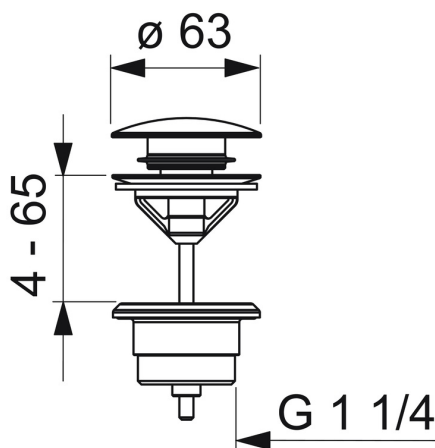

EAN: 4057304014994
static.hansa.com/0764010033

„HANSA tlačný uzáver odpadu; uzatvárateľná odpadová súprava pre G 1 1/4
; pre štandardné umývadlo
; tlačítkové ovládanie (Push / Push)
; bez tiahla

- Umývadlo
- Príslušenstvo
- Čierna matná
- Tlačný uzáver odpadu

Technické údaje

Technické vlastnosti

Spojovacia veľkosť
Materiál

G11/4
Mosadz