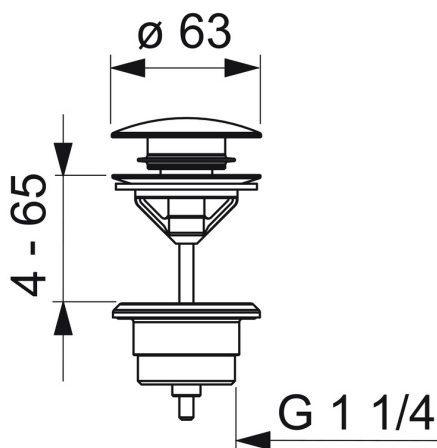

EAN: 4057304014994  
[static.hansa.com/0764010033](https://static.hansa.com/0764010033)

HANSA pop-up waste; voor het afsluiten van G 1 1/4; standaard wastafel; indrukken (Push/Push) open/dicht; zonder trekstang

## Technische gegevens

### Technische eigenschappen

Aansluitmaat	G1 1/4
Materiaal	brass