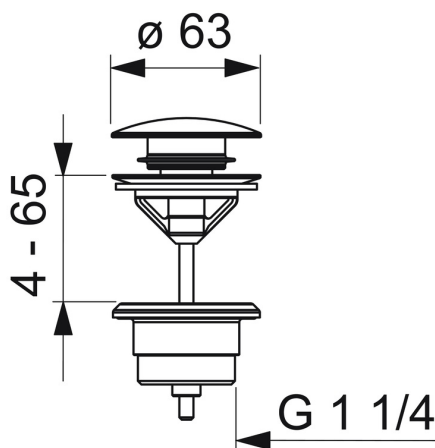

EAN: 4057304014994
static.hansa.com/0764010033

HANSA piletta pop-up; per chiusura G 1 1/4, per lavabo standard; azionato a pressione; (Push/Push); senza astina

- Lavabo
- Nero opaco
- Accessori
- Piletta di scarico push

Dati tecnici

Caratteristiche tecniche

Misura della connessione

G11/4

Materiale

Ottone