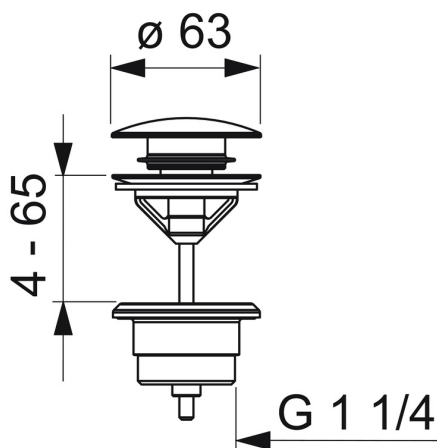

EAN: 4057304014994
static.hansa.com/0764010033

Bonde de vidage push/push, G 1 1/4, pour vasque standard, sans tirette

- Lavabo
- Equipement auxiliaire
- Mat noir
- Vidage Push

Caractéristiques techniques

Caractéristiques techniques

Taille de raccord	G11/4
Matériau	brass