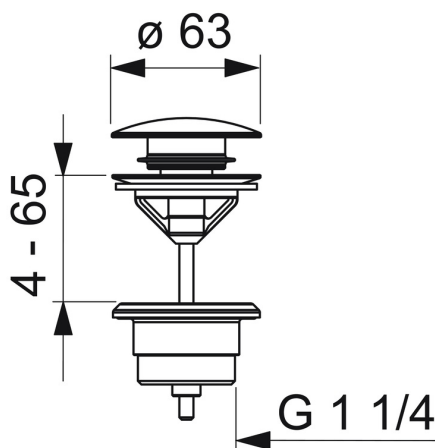

EAN: 4057304014994
static.hansa.com/0764010033

„HANSA tlačný uzávěr odpadu; uzavíratelná odpadní souprava pro G 1 1/4
; pro standardní umyvadlo
; tlačítkové ovládání (Push / Push)
; bez táhla “

- Umyvadlo
- Příslušenství
- Černá matná
- Tlačný uzávěr odpadu

Technické údaje

Technické vlastnosti

Velikost přípojky	G1 1/4
Materiál	Mosaz