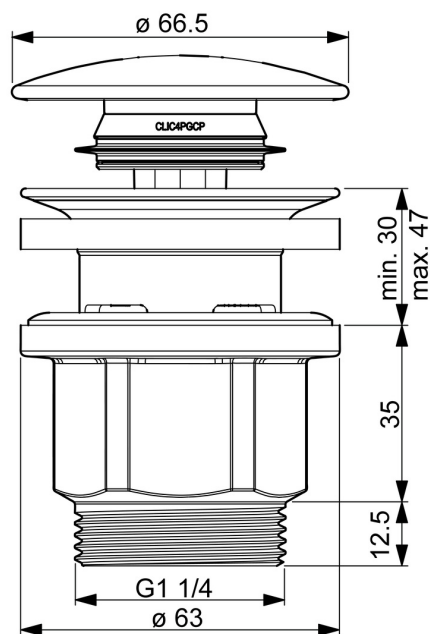

EAN: 4057304013263
static.hansa.com/07620100

„HANSA tlačný uzáver odpadu; uzatvárateľná odpadová súprava pre G 1 1/4
 ; pre štandardné umývadlo
 ; tlačítkové ovládanie (Push / Push)
 ; bez tiahla

- Umývadlo
- Príslušenstvo
- Chróm
- Tlačný uzáver odpadu

Technické údaje

Technické vlastnosti

Spojovacia veľkosť
 Materiál

G1 1/4
Kompozit