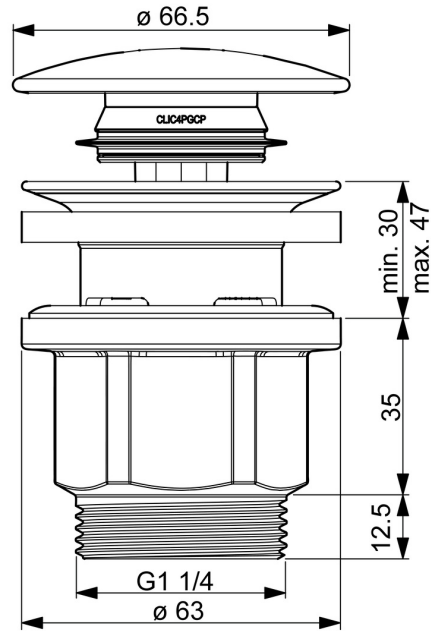

EAN: 4057304013263
static.hansa.com/07620100

HANSA pop-up waste; voor het afsluiten van G 1 1/4; standaard wastafel; indrukken (Push/ Push) open/dicht; zonder trekstang

- Wastafel
- Hulpuitrustingen
- Chroom
- Push open afvoergarnituur

Technische gegevens

Technische eigenschappen

Aansluitmaat	G1 1/4
Materiaal	Composite