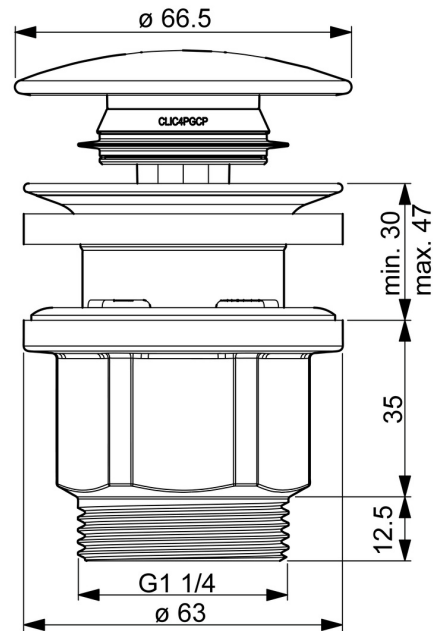

EAN: 4057304013263
static.hansa.com/07620100

HANSA
Ablaufgarnitur verschließbar, G 1 1/4
; für Standard Waschtische
; Druckbetätigung (Push/Push)
; ohne Zugstange

- Waschtisch
- Zubehör
- Chrom
- Push-Open-Ablaufgarnitur

Technische Daten

Technische Eigenschaften

Anschlussgröße
Werkstoff

G1 1/4
Verbundwerkstoff