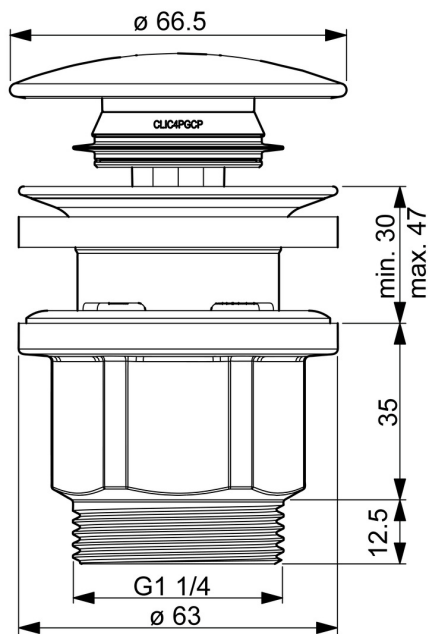

EAN: 4057304013263
static.hansa.com/07620100

„HANSA tlačný uzávěr odpadu; uzavíratelná odpadní souprava pro G1 1/4
 ; pro standardní umyvadlo
 ; tlačítkové ovládání (Push / Push)
 ; bez táhla “

- Umyvadlo
- Přísušeství
- Chrom
- Tlačný uzávěr odpadu

Technické údaje

Technické vlastnosti

Velikost přípojky
 Materiál

G1 1/4
Kompozit