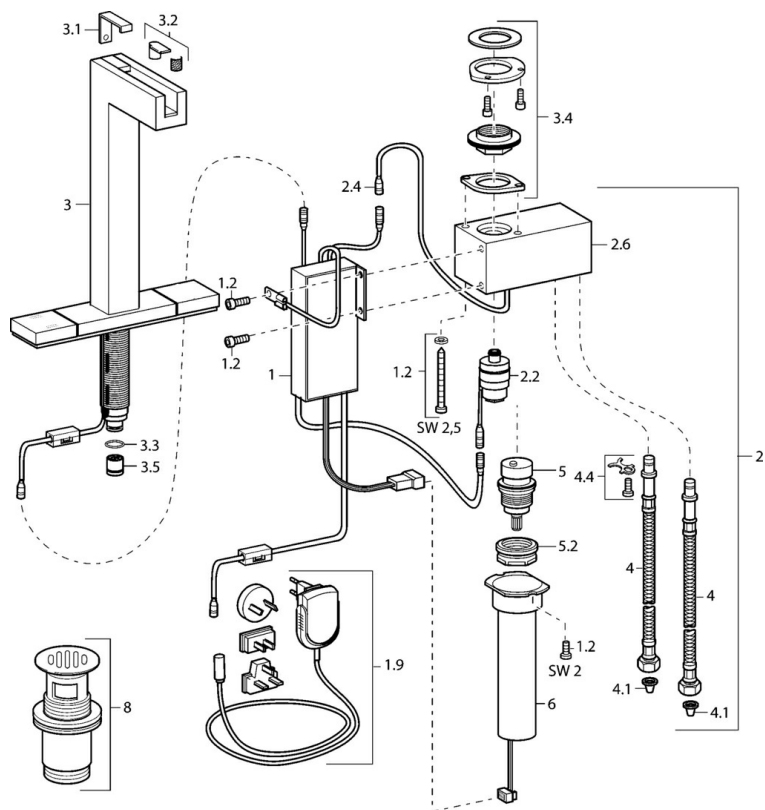

EAN: 4015474111639
static.hansa.com/07612201

- Umývadlo
- Zásuvkový transformátor
- Stojanková
- Chróm
- Pevné výtokové rameno
- Filter, filtre na nečistoty
- Flexibilné pripojovacie hadičky

Technické údaje

Technické vlastnosti

Dodávka teplej vody
 Pracovný tlak
 Spojovacia veľkosť
 Materiál

max. +70°C
 0.5-10 bar
 G3/8
 Mosadz

DESIGN PLUS

Náhradné diely

SP07602201

Název	Kód
1.2 Skrutka Ukončené	59912949
1.9 Elektronický box	59913139
2 Elektronický box Ukončené	59912952
2.2 Elektromagnetický ventil, SW17	59912947
2.4 Teplotný senzor Ukončené	59913037
3 Výtokové rameno Ukončené	59912953
3.1 Krytka Ukončené	59912944
3.2 Filtre	59912945
3.3 O-krúžok, d 12x2	59912950
3.4 Upevňovací set Ukončené	59912943
3.5 Regulátor prietoku, 4L/min	59912951
4 Flexibilná hadička, L=370, G3/8 Ukončené	59911626
4.1 Čistiaci filter	59911684
4.4 Attachment clamp Ukončené	59911416
5 Sedlo	59913038
5.2 Očné skrutka, M32x1, SW27 Ukončené	59913039
6 Riadiaca jednotka Ukončené	59912948
8 Vypúšťací ventil umývadla Ukončené	59912942
N.I. Elektromagnetický ventil	59912240
N.I. Výtokové rameno Ukončené	59913389
N.I. Filtre, 0.5x0.5 Ukončené	59913644
N.I. Pripájacie hadičky, G3/8xG3/8 Ukončené	59913645
N.I. Tlačidlo Ukončené	59913886
N.I. Tlačidlo Ukončené	59913887
N.I. Riadiaca jednotka, (2012-) Ukončené	59913888
N.I. Adaptér Ukončené	59913889
N.I. Pripájacie hadičky, G3/8xG3/8, L=300 (2012-) Ukončené	59913902