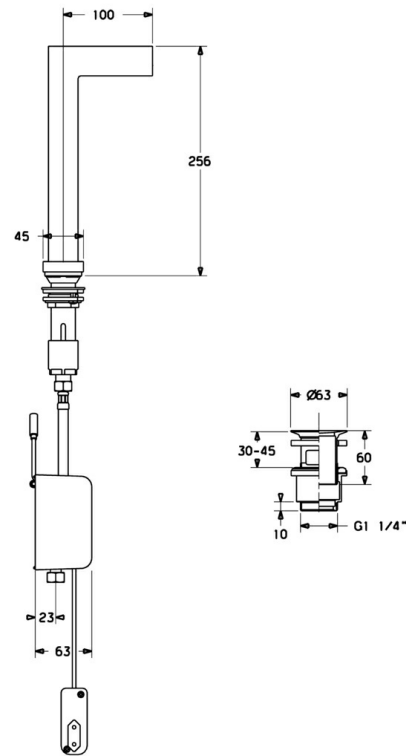

EAN: 4015474111639
static.hansa.com/07612201

- Umývadlo
- Zásuvkový transformátor
- Stojanková
- Chróm
- Pevné výtokové rameno
- Filter, filtre na nečistoty
- Flexibilné pripojovacie hadičky

Technické údaje

Technické vlastnosti

Dodávka teplej vody
 Pracovný tlak
 Spojovacia veľkosť
 Materiál

max. +70°C
 0.5-10 bar
 G3/8
 Mosadz

DESIGN PLUS

Náhradné diely

SP07602201

Název	Kód
1.2 Skrutka Ukončené	59912949
1.9 Elektronický box	59913139
2 Elektronický box Ukončené	59912952
2.2 Elektromagnetický ventil, SW17	59912947
2.4 Teplotný senzor Ukončené	59913037
3 Výtokové rameno Ukončené	59912953
3.1 Krytka Ukončené	59912944
3.2 Filtre	59912945
3.3 O-krúžok, d 12x2	59912950
3.4 Upevňovací set Ukončené	59912943
3.5 Regulátor prietoku, 4L/min	59912951
4 Flexibilná hadička, L=370, G3/8 Ukončené	59911626
4.1 Čistiaci filter	59911684
4.4 Attachment clamp Ukončené	59911416
5 Sedlo	59913038
5.2 Očné skrutka, M32x1, SW27 Ukončené	59913039
6 Riadiaca jednotka Ukončené	59912948
8 Vypúšťací ventil umývadla Ukončené	59912942
N.I. Elektromagnetický ventil	59912240
N.I. Výtokové rameno Ukončené	59913389
N.I. Filtre, 0.5x0.5 Ukončené	59913644
N.I. Pripájacie hadičky, G3/8xG3/8 Ukončené	59913645
N.I. Tlačidlo Ukončené	59913886
N.I. Tlačidlo Ukončené	59913887
N.I. Riadiaca jednotka, (2012-) Ukončené	59913888
N.I. Adaptér Ukončené	59913889
N.I. Pripájacie hadičky, G3/8xG3/8, L=300 (2012-) Ukončené	59913902