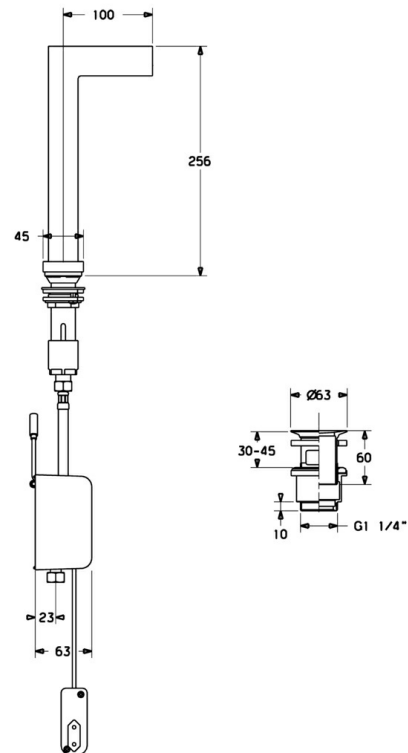

EAN: 4015474111639  
[static.hansa.com/07612201](http://static.hansa.com/07612201)

- Wastafel
- Opbouwvoeding met stekker
- Wastafelmontage
- Chrom
- Vaste uitloop
- Vuilfilter(s)
- Flexibele aansluitlang(en)

## Technische gegevens

### Technische eigenschappen

Warmwatertoever	<b>max. +70°C</b>
Werkdruk	<b>0.5-10 bar</b>
Aansluitmaat	<b>G3/8</b>
Materiaal	<b>brass</b>

reddot design award  
 winner 2005  
 best of the best

**DESIGN PLUS**

### SP07602201

	Naam	Code
1.2	Schroef Stopgezet	59912949
1.9	Electrische doos	59913139
2	Stuureenheid Stopgezet	59912952
2.2	Magneetventiel, SW17	59912947
2.4	Temperatuur sensor Stopgezet	59913037
3	Uitloop Chromom Stopgezet	59912953
3.1	Kap Chromom Stopgezet	59912944
3.2	Filter sproeier	59912945
3.3	O-ring, d 12x2	59912950
3.4	Bevestigingsset Stopgezet	59912943
3.5	Doorvoerbegrenzer, 4L/min	59912951
4	Flexibele aansluitingen, L=370, G3/8 Stopgezet	59911626
4.1	Vuilfilter	59911684
4.4	Attachment clamp Stopgezet	59911416
5	Binnenwerk	59913038
5.2	Schroefoog, M32x1, SW27 Stopgezet	59913039
6	Controle eenheid Stopgezet	59912948
8	Wastegarnituur Chromom Stopgezet	59912942
N.I.	Magneetventiel	59912240
N.I.	Uitloop Chromom Stopgezet	59913389
N.I.	Filter sproeier, 0.5x0.5 Stopgezet	59913644
N.I.	Slangen, G3/8xG3/8 Stopgezet	59913645
N.I.	Push button Stopgezet	59913886
N.I.	Push button Stopgezet	59913887
N.I.	Controle eenheid, (2012-) Stopgezet	59913888
N.I.	Adapter Stopgezet	59913889
N.I.	Slangen, G3/8xG3/8, L=300 (2012-) Stopgezet	59913902