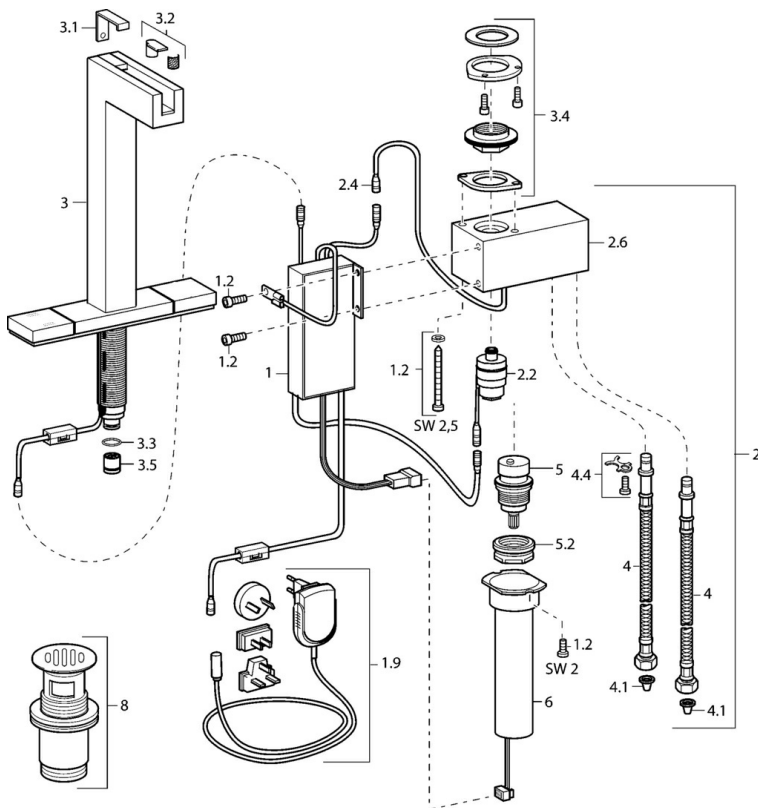

EAN: 4015474111639  
[static.hansa.com/07612201](http://static.hansa.com/07612201)

- Wastafel
- Opbouwvoeding met stekker
- Wastafelmontage
- Chrom
- Vaste uitloop
- Vuilfilter(s)
- Flexibele aansluitlang(en)

### Technische eigenschappen

Warmwatertoever	<b>max. +70°C</b>
Werkdruk	<b>0.5-10 bar</b>
Aansluitmaat	<b>G3/8</b>
Materiaal	<b>brass</b>

reddot design award  
 winner 2005  
 best of the best

**DESIGN PLUS**

## Reserveonderdelen

### SP07602201

	Naam	Code
1.2	Schroef Stopgezet	59912949
1.9	Electrische doos	59913139
2	Stuureenheid Stopgezet	59912952
2.2	Magneetventiel, SW17	59912947
2.4	Temperatuur sensor Stopgezet	59913037
3	Uitloop Chromom Stopgezet	59912953
3.1	Kap Chromom Stopgezet	59912944
3.2	Filter sproeier	59912945
3.3	O-ring, d 12x2	59912950
3.4	Bevestigingsset Stopgezet	59912943
3.5	Doorvoerbegrenzer, 4L/min	59912951
4	Flexibele aansluitingen, L=370, G3/8 Stopgezet	59911626
4.1	Vuilfilter	59911684
4.4	Attachment clamp Stopgezet	59911416
5	Binnenwerk	59913038
5.2	Schroefoog, M32x1, SW27 Stopgezet	59913039
6	Controle eenheid Stopgezet	59912948
8	Wastegarnituur Chromom Stopgezet	59912942
N.I.	Magneetventiel	59912240
N.I.	Uitloop Chromom Stopgezet	59913389
N.I.	Filter sproeier, 0.5x0.5 Stopgezet	59913644
N.I.	Slangen, G3/8xG3/8 Stopgezet	59913645
N.I.	Push button Stopgezet	59913886
N.I.	Push button Stopgezet	59913887
N.I.	Controle eenheid, (2012-) Stopgezet	59913888
N.I.	Adapter Stopgezet	59913889
N.I.	Slangen, G3/8xG3/8, L=300 (2012-) Stopgezet	59913902