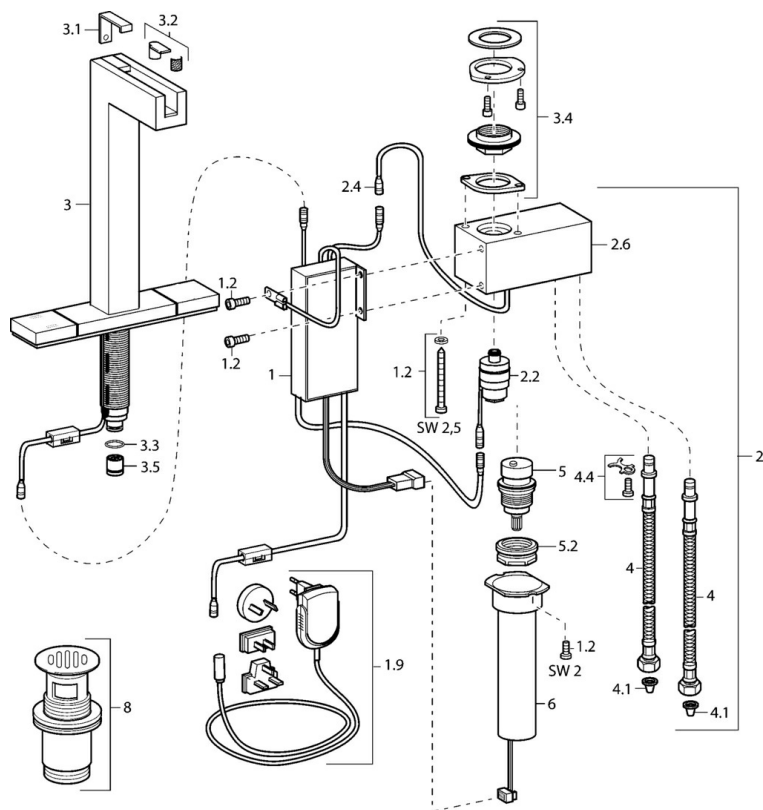

EAN: 4015474111639
static.hansa.com/07612201

- Lavabo
- Transformateur à fiche
- Montage sur plaque
- Chrome
- Bec fixe
- Filtre(s) à impuretés
- Raccordement par flexibles

Caractéristiques techniques

Caractéristiques techniques

Alimentation en eau chaude	max. +70°C
Pression de service	0.5-10 bar
Taille de raccord	G3/8
Matériau	brass

DESIGN PLUS

reddot design award
 winner 2005
 best of the best

Pièces de rechange

SP07602201

	Nom	Code
1.2	Vis Arrêté	59912949
1.9	Source de courant	59913139
2	Boîtier de contrôle Arrêté	59912952
2.2	Électrovanne, SW17	59912947
2.4	Capteur de température Arrêté	59913037
3	Bec Arrêté	59912953
3.1	Chape Arrêté	59912944
3.2	Tête de douche	59912945
3.3	Joint, d 12x2	59912950
3.4	Ensemble de fixation Arrêté	59912943
3.5	Limiteur de débit, 4L/min	59912951
4	Flexible d'alimentation, L=370, G3/8 Arrêté	59911626
4.1	Filtre à impureté	59911684
4.4	Attachment clamp Arrêté	59911416
5	Tête	59913038
5.2	Vis Loop, M32x1, SW27 Arrêté	59913039
6	Unité de contrôle Arrêté	59912948
8	Vidage Arrêté	59912942
N.I.	Électrovanne	59912240
N.I.	Bec Arrêté	59913389
N.I.	Tête de douche, 0.5x0.5 Arrêté	59913644
N.I.	Tuyau, G3/8xG3/8 Arrêté	59913645
N.I.	Bouton brousse Arrêté	59913886
N.I.	Bouton brousse Arrêté	59913887
N.I.	Unité de contrôle, (2012-) Arrêté	59913888
N.I.	Adaptateur Arrêté	59913889
N.I.	Tuyau, G3/8xG3/8, L=300 (2012-) Arrêté	59913902