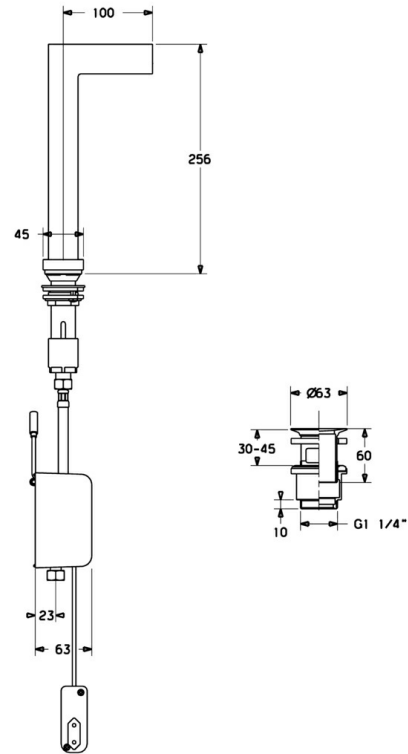

EAN: 4015474111639
static.hansa.com/07612201

- Lavabo
- Transformateur à fiche
- Montage sur plaque
- Chrome
- Bec fixe
- Filtre(s) à impuretés
- Raccordement par flexibles

Caractéristiques techniques

Caractéristiques techniques

Alimentation en eau chaude	max. +70°C
Pression de service	0.5-10 bar
Taille de raccord	G3/8
Matériau	brass

DESIGN PLUS

reddot design award
 winner 2005
 best of the best

Pièces de rechange

SP07602201

	Nom	Code
1.2	Vis Arrêté	59912949
1.9	Source de courant	59913139
2	Boîtier de contrôle Arrêté	59912952
2.2	Électrovanne, SW17	59912947
2.4	Capteur de température Arrêté	59913037
3	Bec Arrêté	59912953
3.1	Chape Arrêté	59912944
3.2	Tête de douche	59912945
3.3	Joint, d 12x2	59912950
3.4	Ensemble de fixation Arrêté	59912943
3.5	Limiteur de débit, 4L/min	59912951
4	Flexible d'alimentation, L=370, G3/8 Arrêté	59911626
4.1	Filtre à impureté	59911684
4.4	Attachment clamp Arrêté	59911416
5	Tête	59913038
5.2	Vis Loop, M32x1, SW27 Arrêté	59913039
6	Unité de contrôle Arrêté	59912948
8	Vidage Arrêté	59912942
N.I.	Électrovanne	59912240
N.I.	Bec Arrêté	59913389
N.I.	Tête de douche, 0.5x0.5 Arrêté	59913644
N.I.	Tuyau, G3/8xG3/8 Arrêté	59913645
N.I.	Bouton brousse Arrêté	59913886
N.I.	Bouton brousse Arrêté	59913887
N.I.	Unité de contrôle, (2012-) Arrêté	59913888
N.I.	Adaptateur Arrêté	59913889
N.I.	Tuyau, G3/8xG3/8, L=300 (2012-) Arrêté	59913902