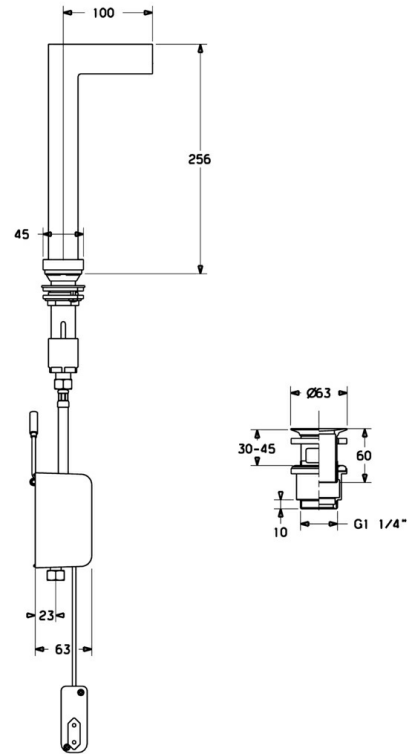

EAN: 4015474111639  
[static.hansa.com/07612201](http://static.hansa.com/07612201)

- Waschtisch
- Steckernetzteil
- Standmontage
- Chrom
- Feststehender Auslauf
- Schutzfilter
- Anschluss über flexible Druckschläuche

### Technische Eigenschaften

Warmwasserversorgung	max. +70°C
Arbeitsdruck	0.5-10 bar
Anschlussgröße	G3/8
Werkstoff	Messing

**DESIGN PLUS**

### SP07602201

	Name	Art.-Nr.
1.2	Schraube Ausgelaufen	59912949
1.9	Netzteil	59913139
2	Steuereinheit Ausgelaufen	59912952
2.2	Magnetventil, SW17	59912947
2.4	Temperatursensor Ausgelaufen	59913037
3	Auslauf Ausgelaufen	59912953
3.1	Abdeckkappe Ausgelaufen	59912944
3.2	Sieb	59912945
3.3	O-Ring, d 12x2	59912950
3.4	Befestigungssatz Ausgelaufen	59912943
3.5	Durchflussbegrenzer, 4L/min	59912951
4	Anschlußschlauch, L=370, G3/8 Ausgelaufen	59911626
4.1	Schmutzfilter	59911684
4.4	Befestigungsklammer Ausgelaufen	59911416
5	Oberteil	59913038
5.2	Ringschraube, M32x1, SW27 Ausgelaufen	59913039
6	Kontrolleinheit Ausgelaufen	59912948
8	Ablaufgarnitur Ausgelaufen	59912942
N.I.	Magnetventil	59912240
N.I.	Auslauf Ausgelaufen	59913389
N.I.	Sieb, 0.5x0.5 Ausgelaufen	59913644
N.I.	Schlauch, G3/8xG3/8 Ausgelaufen	59913645
N.I.	Druckknopf Ausgelaufen	59913886
N.I.	Druckknopf Ausgelaufen	59913887
N.I.	Kontrolleinheit, (2012-) Ausgelaufen	59913888
N.I.	Adapter Ausgelaufen	59913889
N.I.	Schlauch, G3/8xG3/8, L=300 (2012-) Ausgelaufen	59913902