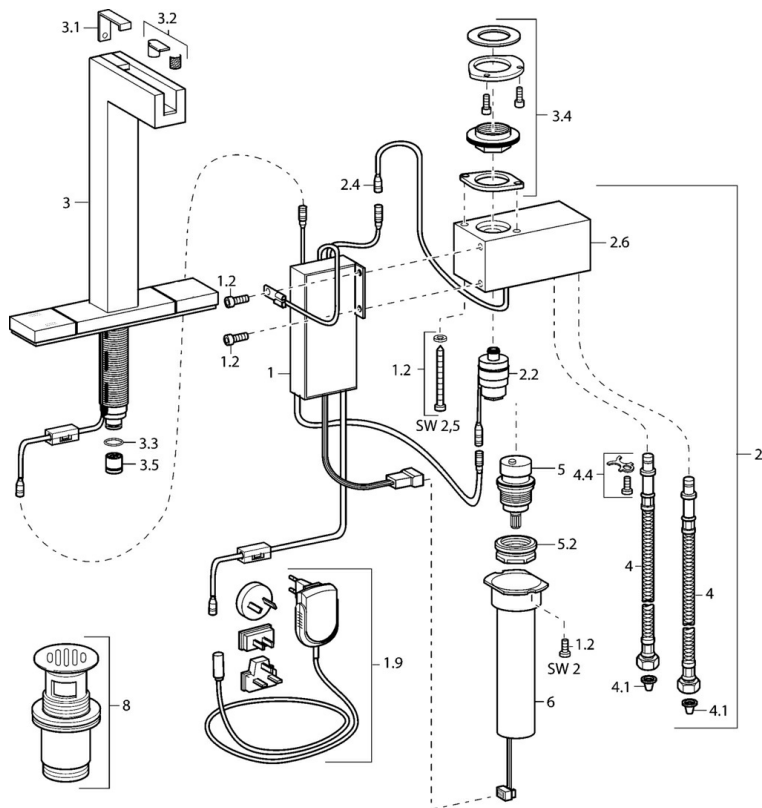

EAN: 4015474111639  
[static.hansa.com/07612201](http://static.hansa.com/07612201)

- Waschtisch
- Steckernetzteil
- Standmontage
- Chrom
- Feststehender Auslauf
- Schutzfilter
- Anschluss über flexible Druckschläuche

### Technische Eigenschaften

Warmwasserversorgung	max. +70°C
Arbeitsdruck	0.5-10 bar
Anschlussgröße	G3/8
Werkstoff	Messing

**DESIGN PLUS**

## Ersatzteile

### SP07602201

	Name	Art.-Nr.
1.2	Schraube Ausgelaufen	59912949
1.9	Netzteil	59913139
2	Steuereinheit Ausgelaufen	59912952
2.2	Magnetventil, SW17	59912947
2.4	Temperatursensor Ausgelaufen	59913037
3	Auslauf Ausgelaufen	59912953
3.1	Abdeckkappe Ausgelaufen	59912944
3.2	Sieb	59912945
3.3	O-Ring, d 12x2	59912950
3.4	Befestigungssatz Ausgelaufen	59912943
3.5	Durchflussbegrenzer, 4L/min	59912951
4	Anschlußschlauch, L=370, G3/8 Ausgelaufen	59911626
4.1	Schmutzfilter	59911684
4.4	Befestigungsklammer Ausgelaufen	59911416
5	Oberteil	59913038
5.2	Ringschraube, M32x1, SW27 Ausgelaufen	59913039
6	Kontrolleinheit Ausgelaufen	59912948
8	Ablaufgarnitur Ausgelaufen	59912942
N.I.	Magnetventil	59912240
N.I.	Auslauf Ausgelaufen	59913389
N.I.	Sieb, 0.5x0.5 Ausgelaufen	59913644
N.I.	Schlauch, G3/8xG3/8 Ausgelaufen	59913645
N.I.	Druckknopf Ausgelaufen	59913886
N.I.	Druckknopf Ausgelaufen	59913887
N.I.	Kontrolleinheit, (2012-) Ausgelaufen	59913888
N.I.	Adapter Ausgelaufen	59913889
N.I.	Schlauch, G3/8xG3/8, L=300 (2012-) Ausgelaufen	59913902