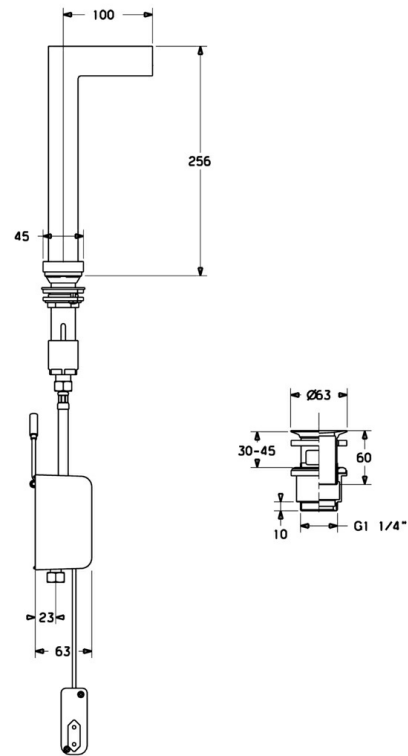

EAN: 4015474111639
static.hansa.com/07612201

- Umyvadlo
- Zásuvkový transformátor
- Stojánková
- Chrom
- Pevné výtokové rameno
- Filtr(y) na nečistoty
- Flexibilní připojovací hadice

Technické údaje

Technické vlastnosti

Zdroj teplé vody	max. +70°C
Pracovní tlak	0.5-10 bar
Velikost přípojky	G3/8
Materiál	Mosaz

reddot design award
winner 2005
best of the best

Design Center
Stuttgart

DESIGN PLUS

Náhradní díly

SP07602201

Název	Kód
1.2 Šroub Ukončeno	59912949
1.9 Napájecí zdroj	59913139
2 Řídící skříňka Ukončeno	59912952
2.2 Elektromagnetický ventil, SW17	59912947
2.4 Teplotní čidlo Ukončeno	59913037
3 Výtokové rameno Ukončeno	59912953
3.1 Krytka Ukončeno	59912944
3.2 Filtr	59912945
3.3 O-kroužek, d 12x2	59912950
3.4 Upevňovací set Ukončeno	59912943
3.5 Regulátor průtoku, 4L/min	59912951
4 Flexibilní hadička, L=370, G3/8 Ukončeno	59911626
4.1 Čistící filtr	59911684
4.4 Attachment clamp Ukončeno	59911416
5 Vršek	59913038
5.2 Oční šroub, M32x1, SW27 Ukončeno	59913039
6 Řídící jednotka Ukončeno	59912948
8 Vypouštěcí ventil Ukončeno	59912942
N.I. Elektromagnetický ventil	59912240
N.I. Výtokové rameno Ukončeno	59913389
N.I. Filtr, 0.5x0.5 Ukončeno	59913644
N.I. Hadice, G3/8xG3/8 Ukončeno	59913645
N.I. Tlačítko Ukončeno	59913886
N.I. Tlačítko Ukončeno	59913887
N.I. Řídící jednotka, (2012-) Ukončeno	59913888
N.I. Adaptér Ukončeno	59913889
N.I. Hadice, G3/8xG3/8, L=300 (2012-) Ukončeno	59913902