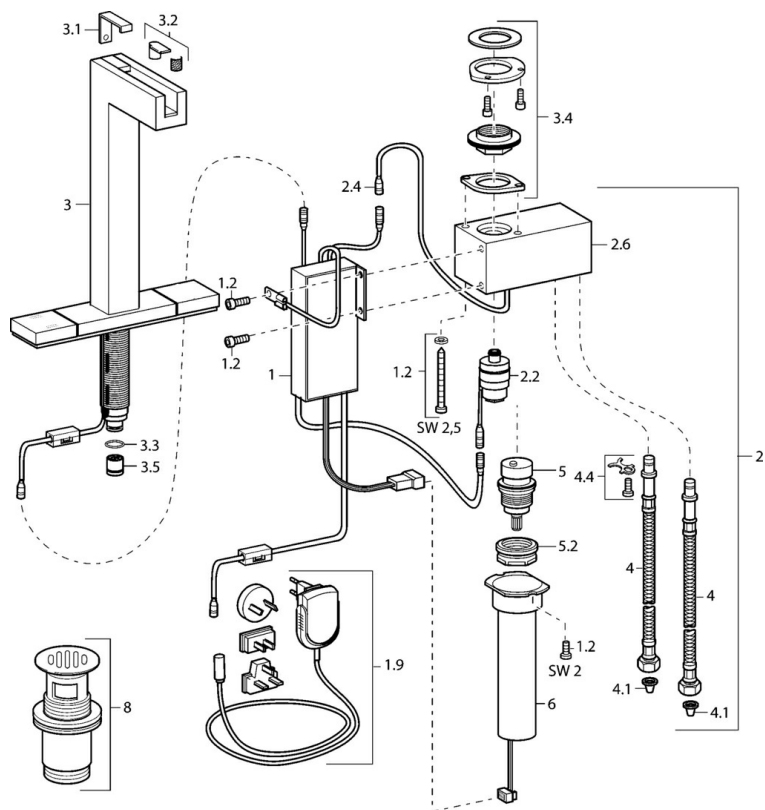

EAN: 4015474111639
static.hansa.com/07612201

- Umyvadlo
- Zásuvkový transformátor
- Stojánková
- Chrom
- Pevné výtokové rameno
- Filtr(y) na nečistoty
- Flexibilní připojovací hadice

Technické údaje

Technické vlastnosti

Zdroj teplé vody	max. +70°C
Pracovní tlak	0.5-10 bar
Velikost přípojky	G3/8
Materiál	Mosaz

reddot design award
winner 2005
best of the best

Design Center
Stuttgart

DESIGN PLUS

Náhradní díly

SP07602201

Název	Kód
1.2 Šroub Ukončeno	59912949
1.9 Napájecí zdroj	59913139
2 Řídící skříňka Ukončeno	59912952
2.2 Elektromagnetický ventil, SW17	59912947
2.4 Teplotní čidlo Ukončeno	59913037
3 Výtokové rameno Ukončeno	59912953
3.1 Krytka Ukončeno	59912944
3.2 Filtr	59912945
3.3 O-kroužek, d 12x2	59912950
3.4 Upevňovací set Ukončeno	59912943
3.5 Regulátor průtoku, 4L/min	59912951
4 Flexibilní hadička, L=370, G3/8 Ukončeno	59911626
4.1 Čistící filtr	59911684
4.4 Attachment clamp Ukončeno	59911416
5 Vršek	59913038
5.2 Oční šroub, M32x1, SW27 Ukončeno	59913039
6 Řídící jednotka Ukončeno	59912948
8 Vypouštěcí ventil Ukončeno	59912942
N.I. Elektromagnetický ventil	59912240
N.I. Výtokové rameno Ukončeno	59913389
N.I. Filtr, 0.5x0.5 Ukončeno	59913644
N.I. Hadice, G3/8xG3/8 Ukončeno	59913645
N.I. Tlačítko Ukončeno	59913886
N.I. Tlačítko Ukončeno	59913887
N.I. Řídící jednotka, (2012-) Ukončeno	59913888
N.I. Adaptér Ukončeno	59913889
N.I. Hadice, G3/8xG3/8, L=300 (2012-) Ukončeno	59913902