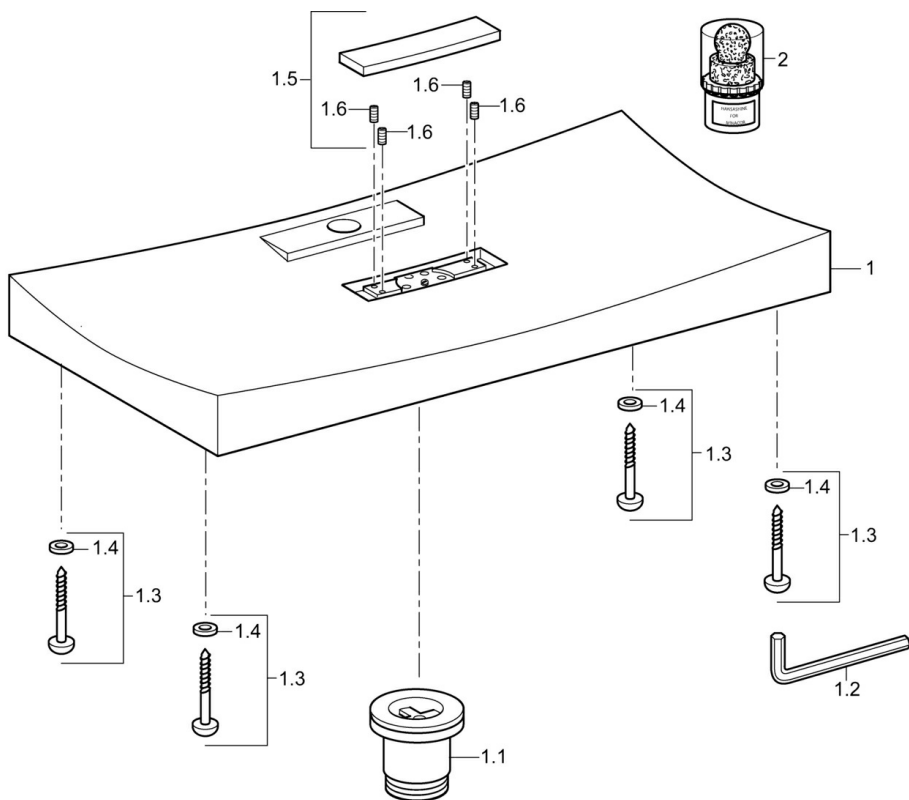

### SP07611000

Názov	Kód
1.1 Matice, G1 1/4 Ukončené	59913585
1.2 Kľúč, SW4 Ukončené	59911170
1.3 Screw set Ukončené	59913579
1.5 Krytka, 195x39 mm Ukončené	59913580
2 Dodávka, HANSASHINE MINACOR, cleaning product Ukončené	59913578
N.I. Ukončené	59913725