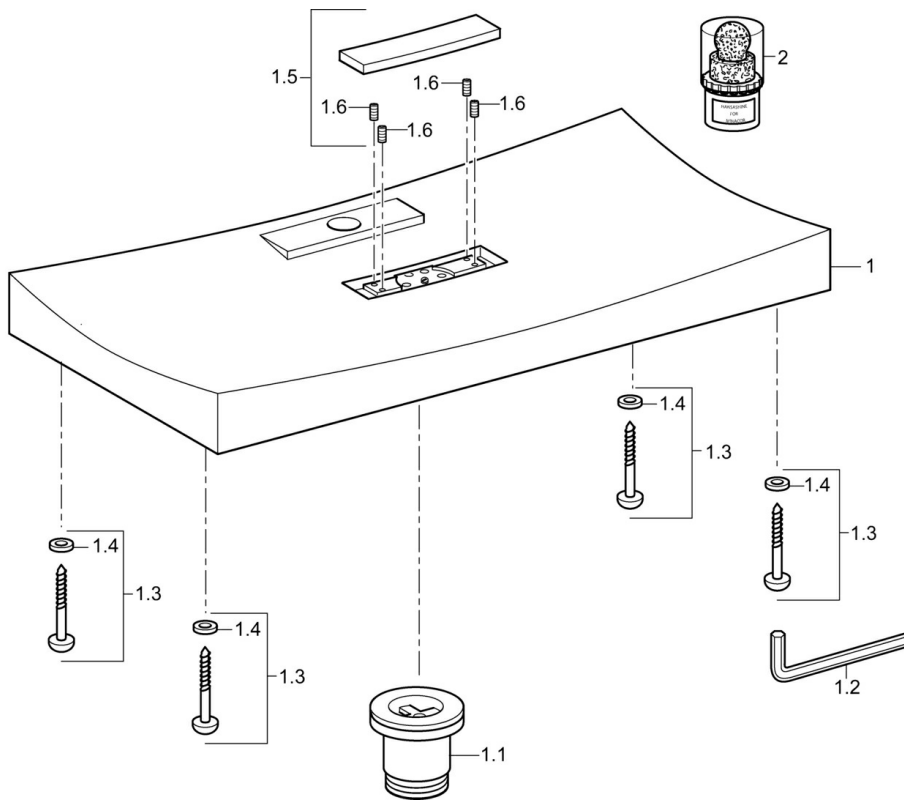

EAN: 4015474190436
static.hansa.com/07611000

- Badkamer
- Hulpuitrustingen
- Wandmontage
- Wit

Technische gegevens

Reserveonderdelen

SP07611000

	Naam	Code
1.1	Moer, G1 1/4 Stopgezet	59913585
1.2	Sleutel, SW4 Stopgezet	59911170
1.3	Set schroeven Stopgezet	59913579
1.5	Kap, 195x39 mm Chrom Stopgezet	59913580
2	Toevoer, HANSASHINE MINACOR, cleaning product	59913578
N.I.	Fixing plate Stopgezet	59913725