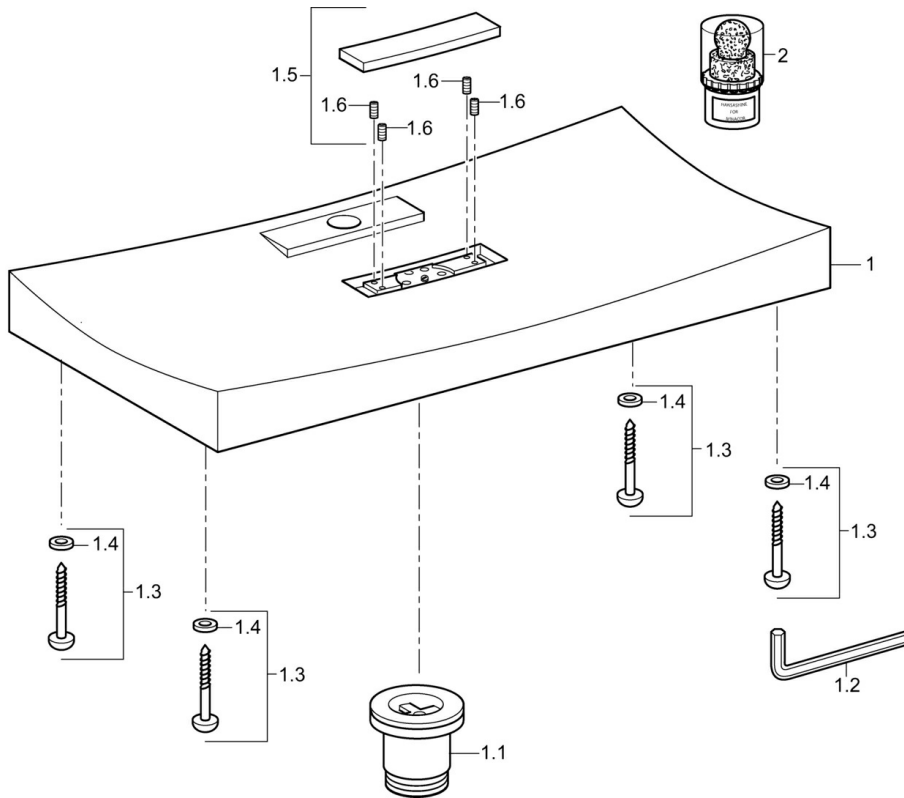

EAN: 4015474190436
static.hansa.com/07611000

- Bagno
- Accessori
- Montaggio a parete
- Bianco

Dati tecnici

Parti di ricambio

SP07611000

	Nome	Codice
1.1	Dado, G1 1/4 Fuori produzione	59913585
1.2	Chiave, SW4 Fuori produzione	59911170
1.3	Set di viti Fuori produzione	59913579
1.5	Cappuccio, 195x39 mm Cromo Fuori produzione	59913580
2	Fornitura, HANSASHINE MINACOR, cleaning product	59913578
N.I.	Fixing plate Fuori produzione	59913725