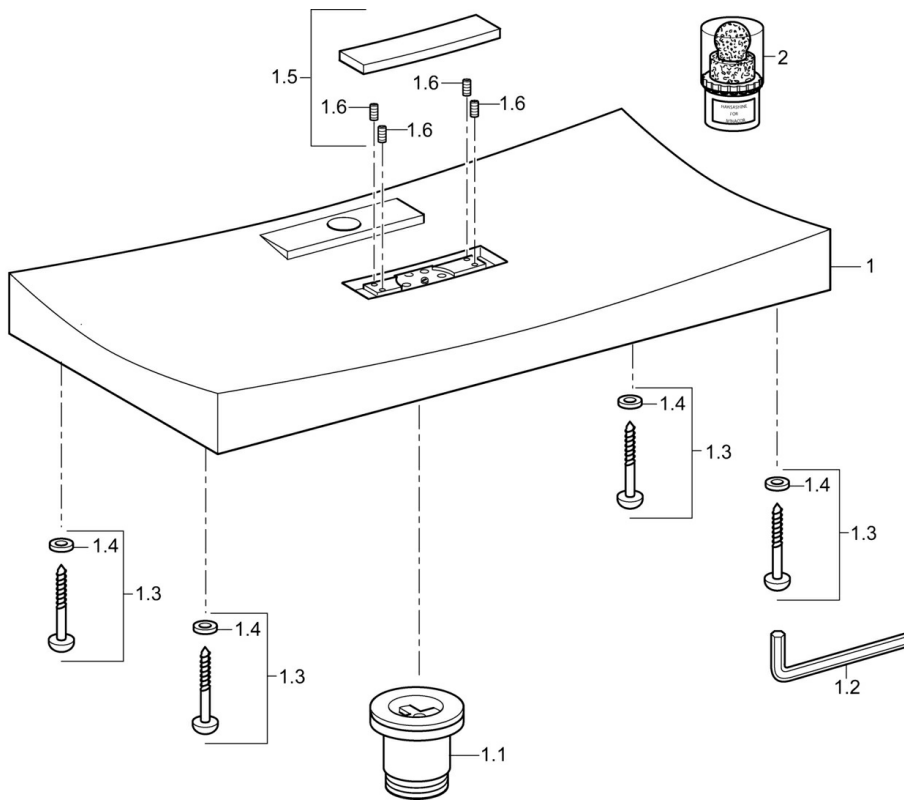

EAN: 4015474190436
static.hansa.com/07611000

- Badezimmer
- Zubehör
- Wandmontage
- Weiss

Technische Daten

Ersatzteile

SP07611000

Name	Art.-Nr.
1.1 Nuss, G1 1/4 Ausgelaufen	59913585
1.2 Schlüssel, SW4 Ausgelaufen	59911170
1.3 Schraubenset Ausgelaufen	59913579
1.5 Abdeckung, 195x39 mm Ausgelaufen	59913580
2 Zubehörteil, HANSASHINE MINACOR, cleaning product	59913578
N.I. Befestigungsplatte Ausgelaufen	59913725