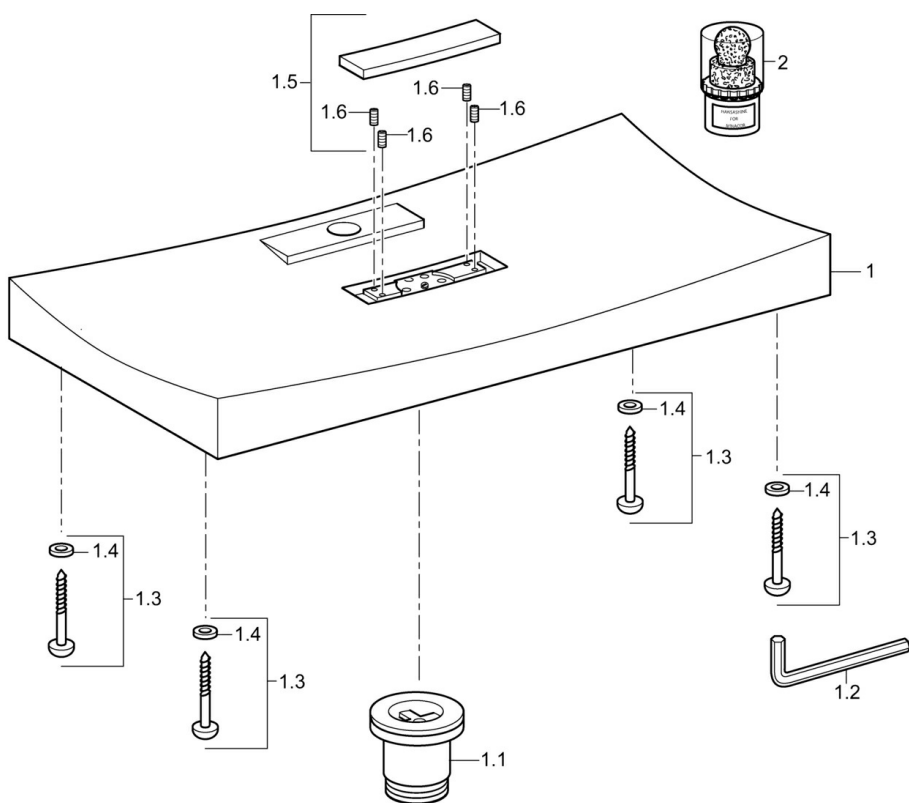

EAN: 4015474190436  
[static.hansa.com/07611000](http://static.hansa.com/07611000)

- Koupelna
- Příslušenství
- Montáž na zeď
- Bílá

#### SP07611000

Název	Kód
1.1 Maticí, G1 1/4 Ukončeno	59913585
1.2 Klíč, SW4 Ukončeno	59911170
1.3 Sada šroubů Ukončeno	59913579
1.5 Kryt, 195x39 mm Ukončeno	59913580
2 Dodávka, HANSASHINE MINACOR, cleaning product	59913578
N.I. Upevňovací deska Ukončeno	59913725