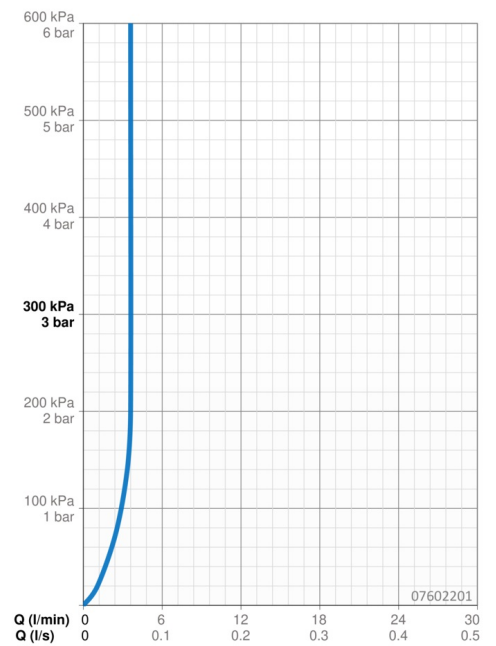

EAN: 4015474111653
static.hansa.com/07602201

- Umývadlo
- Tiptronic
- Stojanková
- Chróm
- Pevné výtokové rameno
- Filter, filtre na nečistoty
- Flexibilné pripojovacie hadičky

Technické údaje

Vlastnosti prietoku

Prietok pri tlaku 3 bar (s ovládačom prietoku) **3.6 l/min**

Technické vlastnosti

Dodávka teplej vody **max. +70°C**
Pracovný tlak **0.5-10 bar**
Spojovacia veľkosť **G3/8**
Dĺžka / výška **100 mm**
Materiál **Mosadz**