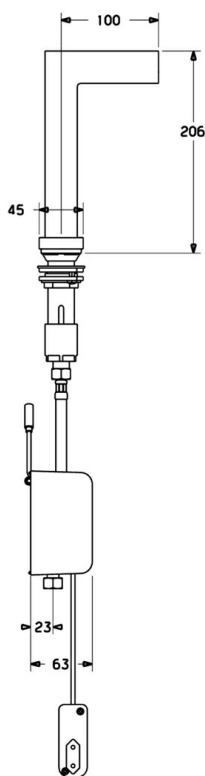

EAN: 4015474111653
static.hansa.com/07602201

- Umývadlo
- Tiptronic
- Stojanková
- Chróm
- Pevné výtokové rameno
- Filter, filtre na nečistoty
- Flexibilné pripojovacie hadičky

Technické údaje

Vlastnosti prietoku

Prietok pri tlaku 3 bar (s ovládačom prietoku) **3.6 l/min**

Technické vlastnosti

Dodávka teplej vody **max. +70°C**
Pracovný tlak **0.5-10 bar**
Spojovacia veľkosť **G3/8**
Dĺžka / výška **100 mm**
Materiál **Mosadz**

Náhradné diely

SP07602201

Název	Kód
1.2 Skrutka Ukončené	59912949
1.9 Elektronický box	59913139
2 Elektronický box Ukončené	59912952
2.2 Elektromagnetický ventil, SW17	59912947
2.4 Teplotný senzor Ukončené	59913037
3 Výtokové rameno Ukončené	59912953
3.1 Krytka Ukončené	59912944
3.2 Filtre	59912945
3.3 O-kružok, d 12x2	59912950
3.4 Upevňovací set Ukončené	59912943
3.5 Regulátor prietoku, 4L/min	59912951
4 Flexibilná hadička, L=370, G3/8 Ukončené	59911626
4.1 Čistiaci filter	59911684
4.4 Attachment clamp Ukončené	59911416
5 Sedlo	59913038
5.2 Očné skrutka, M32x1, SW27 Ukončené	59913039
6 Riadiaca jednotka Ukončené	59912948
8 Vypúšťací ventil umývadla Ukončené	59912942
N.I. Elektromagnetický ventil	59912240
N.I. Výtokové rameno Ukončené	59913389
N.I. Filtre, 0.5x0.5 Ukončené	59913644
N.I. Pripájacie hadičky, G3/8xG3/8 Ukončené	59913645
N.I. Tlačidlo Ukončené	59913886
N.I. Tlačidlo Ukončené	59913887
N.I. Riadiaca jednotka, (2012-) Ukončené	59913888
N.I. Adaptér Ukončené	59913889
N.I. Pripájacie hadičky, G3/8xG3/8, L=300 (2012-) Ukončené	59913902