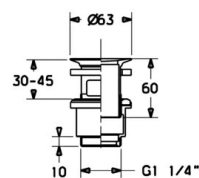

EAN: 4015474111653
static.hansa.com/07602201

- Umývadlo
- Tiptronic
- Stojanková
- Chróm
- Pevné výtokové rameno
- Filter, filtre na nečistoty
- Flexibilné pripojovacie hadičky