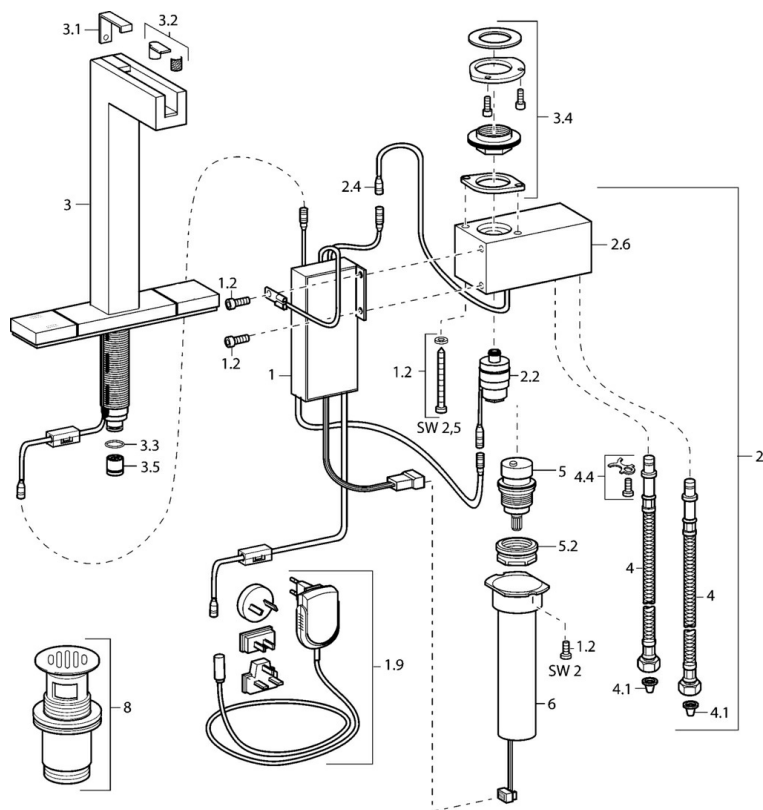

EAN: 4015474111653
static.hansa.com/07602201

- Umývadlo
- Tiptronic
- Stojanková
- Chróm
- Pevné výtokové rameno
- Filter, filtre na nečistoty
- Flexibilné pripojovacie hadičky

Technické údaje

Vlastnosti prietoku

Prietok pri tlaku 3 bar (s ovládačom prietoku) **3.6 l/min**

Technické vlastnosti

Dodávka teplej vody **max. +70°C**
Pracovný tlak **0.5-10 bar**
Spojovacia veľkosť **G3/8**
Dĺžka / výška **100 mm**
Materiál **Mosadz**

Náhradné diely

SP07602201

Název	Kód
1.2 Skrutka Ukončené	59912949
1.9 Elektronický box	59913139
2 Elektronický box Ukončené	59912952
2.2 Elektromagnetický ventil, SW17	59912947
2.4 Teplotný senzor Ukončené	59913037
3 Výtokové rameno Ukončené	59912953
3.1 Krytka Ukončené	59912944
3.2 Filtre	59912945
3.3 O-kružok, d 12x2	59912950
3.4 Upevňovací set Ukončené	59912943
3.5 Regulátor prietoku, 4L/min	59912951
4 Flexibilná hadička, L=370, G3/8 Ukončené	59911626
4.1 Čistiaci filter	59911684
4.4 Attachment clamp Ukončené	59911416
5 Sedlo	59913038
5.2 Očné skrutka, M32x1, SW27 Ukončené	59913039
6 Riadiaca jednotka Ukončené	59912948
8 Vypúšťací ventil umývadla Ukončené	59912942
N.I. Elektromagnetický ventil	59912240
N.I. Výtokové rameno Ukončené	59913389
N.I. Filtre, 0.5x0.5 Ukončené	59913644
N.I. Pripájacie hadičky, G3/8xG3/8 Ukončené	59913645
N.I. Tlačidlo Ukončené	59913886
N.I. Tlačidlo Ukončené	59913887
N.I. Riadiaca jednotka, (2012-) Ukončené	59913888
N.I. Adaptér Ukončené	59913889
N.I. Pripájacie hadičky, G3/8xG3/8, L=300 (2012-) Ukončené	59913902