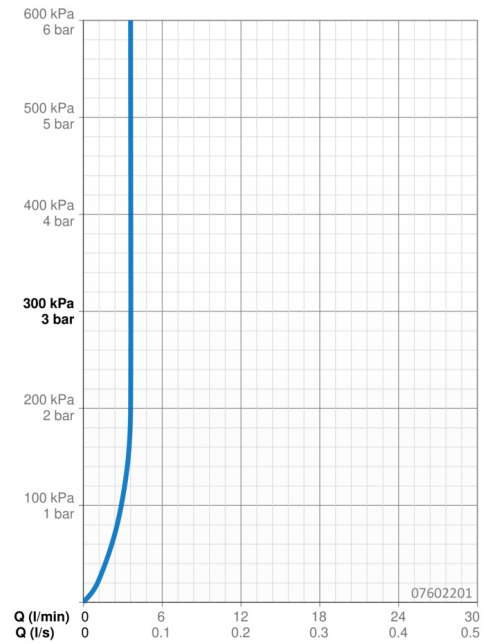

Technische gegevens

Doorstromingseigenschappen

Doorstroomhoeveelheid bij 3 bar (met debietregelaar) **3.6 l/min**

Technische eigenschappen

Warmwatertoevoer **max. +70°C**
Werkdruk **0.5-10 bar**
Aansluitmaat **G3/8**
Lengte / Hoogte **100 mm**
Materiaal **brass**

DESIGN PLUS

Design Center
Stuttgart

product
design award
2006

reddot design award
winner 2005
best of the best