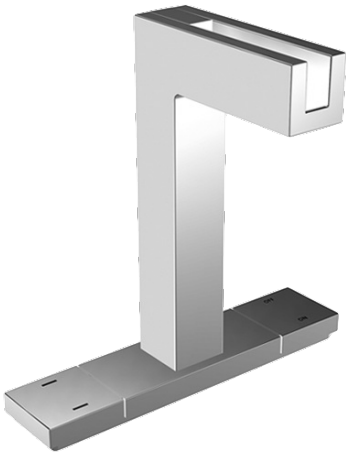

EAN: 4015474111653
static.hansa.com/07602201

- Wastafel
- Tiptronic
- Wastafelmontage
- Chrom
- Vaste uitloop
- Vuilfilter(s)
- Flexibele aansluitlang(en)

Technische gegevens

Doorstromingseigenschappen

Doorstroomhoeveelheid bij 3 bar (met debietregelaar) **3.6 l/min**

Technische eigenschappen

Warmwatertoevoer **max. +70°C**
 Werkdruk **0.5-10 bar**
 Aansluitmaat **G3/8**
 Lengte / Hoogte **100 mm**
 Materiaal **brass**

DESIGN PLUS

Design Center
Stuttgart

product
design award
2006

reddot design award
winner 2005
best of the best

Reserveonderdelen

SP07602201

	Naam	Code
1.2	Schroef Stopgezet	59912949
1.9	Electrische doos	59913139
2	Stuureenheid Stopgezet	59912952
2.2	Magneetventiel, SW17	59912947
2.4	Temperatuur sensor Stopgezet	59913037
3	Uitloop Chroom Stopgezet	59912953
3.1	Kap Chroom Stopgezet	59912944
3.2	Filter sproeier	59912945
3.3	O-ring, d 12x2	59912950
3.4	Bevestigingsset Stopgezet	59912943
3.5	Doorvoerbegrenzer, 4L/min	59912951
4	Flexibele aansluitingen, L=370, G3/8 Stopgezet	59911626
4.1	Vuilfilter	59911684
4.4	Attachment clamp Stopgezet	59911416
5	Binnenwerk	59913038
5.2	Schroefoog, M32x1, SW27 Stopgezet	59913039
6	Controle eenheid Stopgezet	59912948
8	Wastegarnituur Chroom Stopgezet	59912942
N.I.	Magneetventiel	59912240
N.I.	Uitloop Chroom Stopgezet	59913389
N.I.	Filter sproeier, 0.5x0.5 Stopgezet	59913644
N.I.	Slangen, G3/8xG3/8 Stopgezet	59913645
N.I.	Push button Stopgezet	59913886
N.I.	Push button Stopgezet	59913887
N.I.	Controle eenheid, (2012-) Stopgezet	59913888
N.I.	Adapter Stopgezet	59913889
N.I.	Slangen, G3/8xG3/8, L=300 (2012-) Stopgezet	59913902