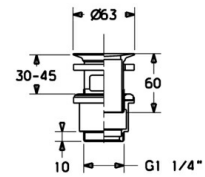

EAN: 4015474111653
static.hansa.com/07602201

- Wastafel
- Tiptronic
- Wastafelmontage
- Chrom
- Vaste uitloop
- Vuilfilter(s)
- Flexibele aansluitlang(en)

Technische gegevens

Doorstromingseigenschappen

Doorstroomhoeveelheid bij 3 bar (met debietregelaar) **3.6 l/min**

Technische eigenschappen

Warmwatertoevoer **max. +70°C**
 Werkdruk **0.5-10 bar**
 Aansluitmaat **G3/8**
 Lengte / Hoogte **100 mm**
 Materiaal **brass**

DESIGN PLUS

Design Center
Stuttgart

product
design award
2006

reddot design award
winner 2005
best of the best

Reserveonderdelen

SP07602201

	Naam	Code
1.2	Schroef Stopgezet	59912949
1.9	Electrische doos	59913139
2	Stuureenheid Stopgezet	59912952
2.2	Magneetventiel, SW17	59912947
2.4	Temperatuur sensor Stopgezet	59913037
3	Uitloop Chroom Stopgezet	59912953
3.1	Kap Chroom Stopgezet	59912944
3.2	Filter sproeier	59912945
3.3	O-ring, d 12x2	59912950
3.4	Bevestigingsset Stopgezet	59912943
3.5	Doorvoerbegrenzer, 4L/min	59912951
4	Flexibele aansluitingen, L=370, G3/8 Stopgezet	59911626
4.1	Vuilfilter	59911684
4.4	Attachment clamp Stopgezet	59911416
5	Binnenwerk	59913038
5.2	Schroefoog, M32x1, SW27 Stopgezet	59913039
6	Controle eenheid Stopgezet	59912948
8	Wastegarnituur Chroom Stopgezet	59912942
N.I.	Magneetventiel	59912240
N.I.	Uitloop Chroom Stopgezet	59913389
N.I.	Filter sproeier, 0.5x0.5 Stopgezet	59913644
N.I.	Slangen, G3/8xG3/8 Stopgezet	59913645
N.I.	Push button Stopgezet	59913886
N.I.	Push button Stopgezet	59913887
N.I.	Controle eenheid, (2012-) Stopgezet	59913888
N.I.	Adapter Stopgezet	59913889
N.I.	Slangen, G3/8xG3/8, L=300 (2012-) Stopgezet	59913902