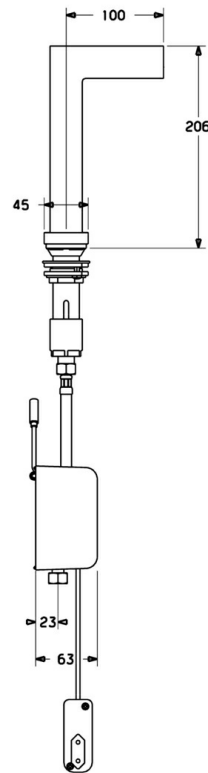

EAN: 4015474111653
static.hansa.com/07602201

- Wastafel
- Tiptronic
- Wastafelmontage
- Chrom
- Vaste uitloop
- Vuilfilter(s)
- Flexibele aansluitlang(en)

Technische gegevens

Doorstromingseigenschappen

Doorstroomhoeveelheid bij 3 bar (met debietregelaar) **3.6 l/min**

Technische eigenschappen

Warmwatertoevoer **max. +70°C**
 Werkdruk **0.5-10 bar**
 Aansluitmaat **G3/8**
 Lengte / Hoogte **100 mm**
 Materiaal **brass**

DESIGN PLUS

Design Center
Stuttgart

product
design award
2006

reddot design award
winner 2005
best of the best

Reserveonderdelen

SP07602201

	Naam	Code
1.2	Schroef Stopgezet	59912949
1.9	Electrische doos	59913139
2	Stuureenheid Stopgezet	59912952
2.2	Magneetventiel, SW17	59912947
2.4	Temperatuur sensor Stopgezet	59913037
3	Uitloop Chroom Stopgezet	59912953
3.1	Kap Chroom Stopgezet	59912944
3.2	Filter sproeier	59912945
3.3	O-ring, d 12x2	59912950
3.4	Bevestigingsset Stopgezet	59912943
3.5	Doorvoerbegrenzer, 4L/min	59912951
4	Flexibele aansluitingen, L=370, G3/8 Stopgezet	59911626
4.1	Vuilfilter	59911684
4.4	Attachment clamp Stopgezet	59911416
5	Binnenwerk	59913038
5.2	Schroefoog, M32x1, SW27 Stopgezet	59913039
6	Controle eenheid Stopgezet	59912948
8	Wastegarnituur Chroom Stopgezet	59912942
N.I.	Magneetventiel	59912240
N.I.	Uitloop Chroom Stopgezet	59913389
N.I.	Filter sproeier, 0.5x0.5 Stopgezet	59913644
N.I.	Slangen, G3/8xG3/8 Stopgezet	59913645
N.I.	Push button Stopgezet	59913886
N.I.	Push button Stopgezet	59913887
N.I.	Controle eenheid, (2012-) Stopgezet	59913888
N.I.	Adapter Stopgezet	59913889
N.I.	Slangen, G3/8xG3/8, L=300 (2012-) Stopgezet	59913902