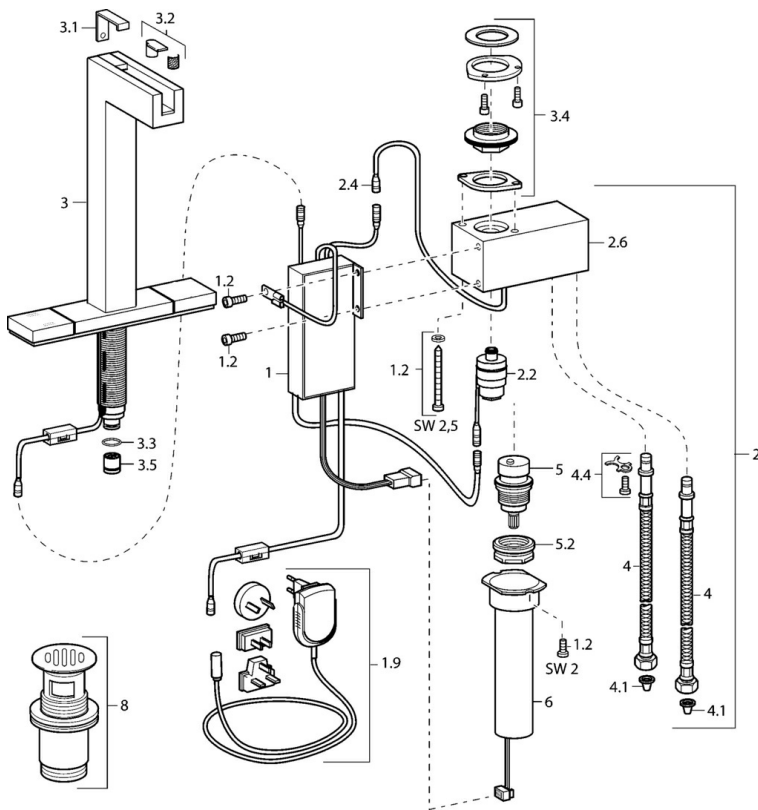

EAN: 4015474111653
static.hansa.com/07602201

- Wastafel
- Tiptronic
- Wastafelmontage
- Chrom
- Vaste uitloop
- Vuilfilter(s)
- Flexibele aansluitlang(en)

Technische gegevens

Doorstromingseigenschappen

Doorstroomhoeveelheid bij 3 bar (met debietregelaar) **3.6 l/min**

Technische eigenschappen

Warmwatertoevoer **max. +70°C**
 Werkdruk **0.5-10 bar**
 Aansluitmaat **G3/8**
 Lengte / Hoogte **100 mm**
 Materiaal **brass**

DESIGN PLUS

Design Center
Stuttgart

product
design award
2006

reddot design award
winner 2005
best of the best

Reserveonderdelen

SP07602201

	Naam	Code
1.2	Schroef Stopgezet	59912949
1.9	Electrische doos	59913139
2	Stuureenheid Stopgezet	59912952
2.2	Magneetventiel, SW17	59912947
2.4	Temperatuur sensor Stopgezet	59913037
3	Uitloop Chroom Stopgezet	59912953
3.1	Kap Chroom Stopgezet	59912944
3.2	Filter sproeier	59912945
3.3	O-ring, d 12x2	59912950
3.4	Bevestigingsset Stopgezet	59912943
3.5	Doorvoerbegrenzer, 4L/min	59912951
4	Flexibele aansluitingen, L=370, G3/8 Stopgezet	59911626
4.1	Vuilfilter	59911684
4.4	Attachment clamp Stopgezet	59911416
5	Binnenwerk	59913038
5.2	Schroefoog, M32x1, SW27 Stopgezet	59913039
6	Controle eenheid Stopgezet	59912948
8	Wastegarnituur Chroom Stopgezet	59912942
N.I.	Magneetventiel	59912240
N.I.	Uitloop Chroom Stopgezet	59913389
N.I.	Filter sproeier, 0.5x0.5 Stopgezet	59913644
N.I.	Slangen, G3/8xG3/8 Stopgezet	59913645
N.I.	Push button Stopgezet	59913886
N.I.	Push button Stopgezet	59913887
N.I.	Controle eenheid, (2012-) Stopgezet	59913888
N.I.	Adapter Stopgezet	59913889
N.I.	Slangen, G3/8xG3/8, L=300 (2012-) Stopgezet	59913902