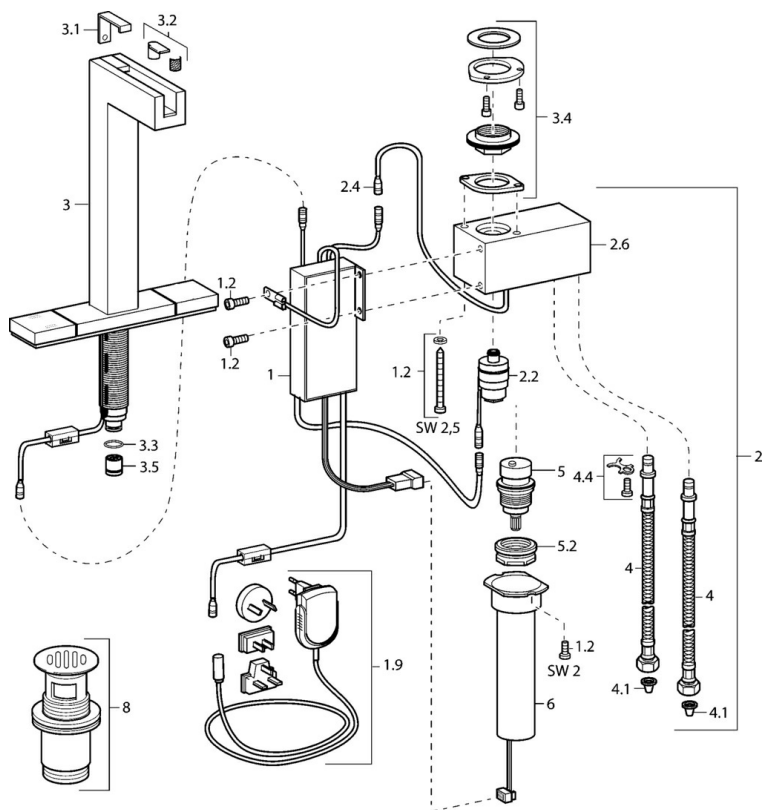

EAN: 4015474111653
static.hansa.com/07602201

- Lavabo
- Tiptronic
- Montage sur plaque
- Chrome
- Bec fixe
- Filtre(s) à impuretés
- Raccordement par flexibles

Caractéristiques techniques

Caractéristiques de débit

Débit à 3 bar (avec limiteur de débit) **3.6 l/min**

Caractéristiques techniques

Alimentation en eau chaude **max. +70°C**
 Pression de service **0.5-10 bar**
 Taille de raccord **G3/8**
 Longueur/hauteur **100 mm**
 Matériau **brass**

DESIGN PLUS

reddot design award
winner 2005
best of the best

Pièces de rechange

SP07602201

	Nom	Code
1.2	Vis Arrêté	59912949
1.9	Source de courant	59913139
2	Boîtier de contrôle Arrêté	59912952
2.2	Électrovanne, SW17	59912947
2.4	Capteur de température Arrêté	59913037
3	Bec Arrêté	59912953
3.1	Chape Arrêté	59912944
3.2	Tête de douche	59912945
3.3	Joint, d 12x2	59912950
3.4	Ensemble de fixation Arrêté	59912943
3.5	Limiteur de débit, 4L/min	59912951
4	Flexible d'alimentation, L=370, G3/8 Arrêté	59911626
4.1	Filtre à impureté	59911684
4.4	Attachment clamp Arrêté	59911416
5	Tête	59913038
5.2	Vis Loop, M32x1, SW27 Arrêté	59913039
6	Unité de contrôle Arrêté	59912948
8	Vidage Arrêté	59912942
N.I.	Électrovanne	59912240
N.I.	Bec Arrêté	59913389
N.I.	Tête de douche, 0.5x0.5 Arrêté	59913644
N.I.	Tuyau, G3/8xG3/8 Arrêté	59913645
N.I.	Bouton brousse Arrêté	59913886
N.I.	Bouton brousse Arrêté	59913887
N.I.	Unité de contrôle, (2012-) Arrêté	59913888
N.I.	Adaptateur Arrêté	59913889
N.I.	Tuyau, G3/8xG3/8, L=300 (2012-) Arrêté	59913902