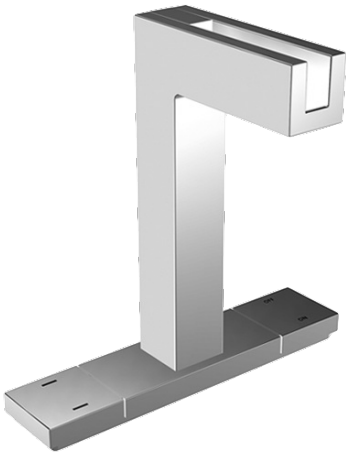

EAN: 4015474111653
static.hansa.com/07602201

- Lavabo
- Tiptronic
- Montage sur plaque
- Chrome
- Bec fixe
- Filtre(s) à impuretés
- Raccordement par flexibles

Caractéristiques techniques

Caractéristiques de débit

Débit à 3 bar (avec limiteur de débit) **3.6 l/min**

Caractéristiques techniques

Alimentation en eau chaude **max. +70°C**
 Pression de service **0.5-10 bar**
 Taille de raccord **G3/8**
 Longueur/hauteur **100 mm**
 Matériau **brass**

DESIGN PLUS

reddot design award
winner 2005
best of the best

Pièces de rechange

SP07602201

	Nom	Code
1.2	Vis Arrêté	59912949
1.9	Source de courant	59913139
2	Boîtier de contrôle Arrêté	59912952
2.2	Électrovanne, SW17	59912947
2.4	Capteur de température Arrêté	59913037
3	Bec Arrêté	59912953
3.1	Chape Arrêté	59912944
3.2	Tête de douche	59912945
3.3	Joint, d 12x2	59912950
3.4	Ensemble de fixation Arrêté	59912943
3.5	Limiteur de débit, 4L/min	59912951
4	Flexible d'alimentation, L=370, G3/8 Arrêté	59911626
4.1	Filtre à impureté	59911684
4.4	Attachment clamp Arrêté	59911416
5	Tête	59913038
5.2	Vis Loop, M32x1, SW27 Arrêté	59913039
6	Unité de contrôle Arrêté	59912948
8	Vidage Arrêté	59912942
N.I.	Électrovanne	59912240
N.I.	Bec Arrêté	59913389
N.I.	Tête de douche, 0.5x0.5 Arrêté	59913644
N.I.	Tuyau, G3/8xG3/8 Arrêté	59913645
N.I.	Bouton brousse Arrêté	59913886
N.I.	Bouton brousse Arrêté	59913887
N.I.	Unité de contrôle, (2012-) Arrêté	59913888
N.I.	Adaptateur Arrêté	59913889
N.I.	Tuyau, G3/8xG3/8, L=300 (2012-) Arrêté	59913902