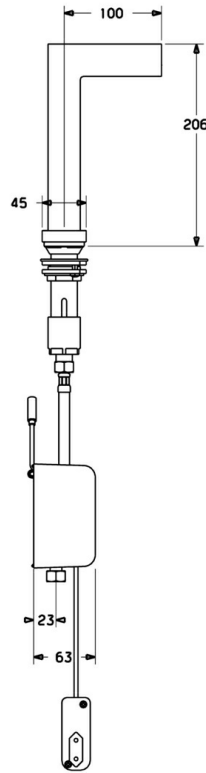

EAN: 4015474111653
static.hansa.com/07602201

- Lavabo
- Tiptronic
- Montage sur plaque
- Chrome
- Bec fixe
- Filtre(s) à impuretés
- Raccordement par flexibles

Caractéristiques techniques

Caractéristiques de débit

Débit à 3 bar (avec limiteur de débit) **3.6 l/min**

Caractéristiques techniques

Alimentation en eau chaude **max. +70°C**
 Pression de service **0.5-10 bar**
 Taille de raccord **G3/8**
 Longueur/hauteur **100 mm**
 Matériau **brass**

DESIGN PLUS

reddot design award
winner 2005
best of the best

Pièces de rechange

SP07602201

	Nom	Code
1.2	Vis Arrêté	59912949
1.9	Source de courant	59913139
2	Boîtier de contrôle Arrêté	59912952
2.2	Électrovanne, SW17	59912947
2.4	Capteur de température Arrêté	59913037
3	Bec Arrêté	59912953
3.1	Chape Arrêté	59912944
3.2	Tête de douche	59912945
3.3	Joint, d 12x2	59912950
3.4	Ensemble de fixation Arrêté	59912943
3.5	Limiteur de débit, 4L/min	59912951
4	Flexible d'alimentation, L=370, G3/8 Arrêté	59911626
4.1	Filtre à impureté	59911684
4.4	Attachment clamp Arrêté	59911416
5	Tête	59913038
5.2	Vis Loop, M32x1, SW27 Arrêté	59913039
6	Unité de contrôle Arrêté	59912948
8	Vidage Arrêté	59912942
N.I.	Électrovanne	59912240
N.I.	Bec Arrêté	59913389
N.I.	Tête de douche, 0.5x0.5 Arrêté	59913644
N.I.	Tuyau, G3/8xG3/8 Arrêté	59913645
N.I.	Bouton brousse Arrêté	59913886
N.I.	Bouton brousse Arrêté	59913887
N.I.	Unité de contrôle, (2012-) Arrêté	59913888
N.I.	Adaptateur Arrêté	59913889
N.I.	Tuyau, G3/8xG3/8, L=300 (2012-) Arrêté	59913902