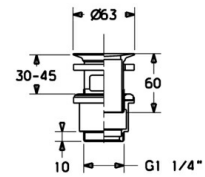

EAN: 4015474111653
static.hansa.com/07602201

- Lavabo
- Tiptronic
- Montage sur plaque
- Chrome
- Bec fixe
- Filtre(s) à impuretés
- Raccordement par flexibles

Caractéristiques techniques

Caractéristiques de débit

Débit à 3 bar (avec limiteur de débit) **3.6 l/min**

Caractéristiques techniques

Alimentation en eau chaude **max. +70°C**
 Pression de service **0.5-10 bar**
 Taille de raccord **G3/8**
 Longueur/hauteur **100 mm**
 Matériau **brass**

DESIGN PLUS

reddot design award
winner 2005
best of the best

Pièces de rechange

SP07602201

	Nom	Code
1.2	Vis Arrêté	59912949
1.9	Source de courant	59913139
2	Boîtier de contrôle Arrêté	59912952
2.2	Électrovanne, SW17	59912947
2.4	Capteur de température Arrêté	59913037
3	Bec Arrêté	59912953
3.1	Chape Arrêté	59912944
3.2	Tête de douche	59912945
3.3	Joint, d 12x2	59912950
3.4	Ensemble de fixation Arrêté	59912943
3.5	Limiteur de débit, 4L/min	59912951
4	Flexible d'alimentation, L=370, G3/8 Arrêté	59911626
4.1	Filtre à impureté	59911684
4.4	Attachment clamp Arrêté	59911416
5	Tête	59913038
5.2	Vis Loop, M32x1, SW27 Arrêté	59913039
6	Unité de contrôle Arrêté	59912948
8	Vidage Arrêté	59912942
N.I.	Électrovanne	59912240
N.I.	Bec Arrêté	59913389
N.I.	Tête de douche, 0.5x0.5 Arrêté	59913644
N.I.	Tuyau, G3/8xG3/8 Arrêté	59913645
N.I.	Bouton brousse Arrêté	59913886
N.I.	Bouton brousse Arrêté	59913887
N.I.	Unité de contrôle, (2012-) Arrêté	59913888
N.I.	Adaptateur Arrêté	59913889
N.I.	Tuyau, G3/8xG3/8, L=300 (2012-) Arrêté	59913902