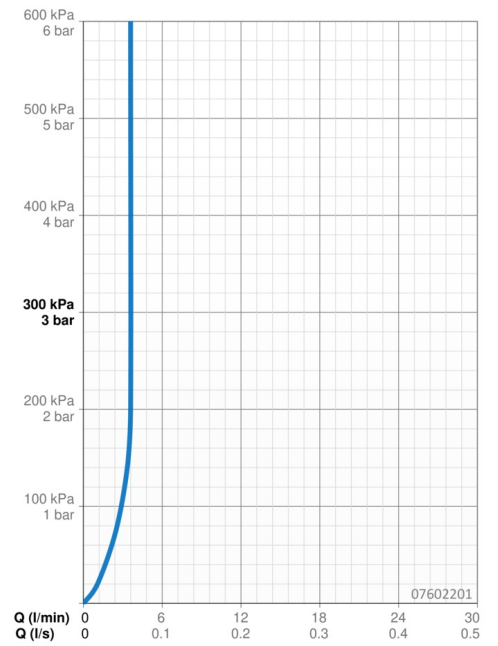

Caractéristiques techniques

Caractéristiques de débit

Débit à 3 bar (avec limiteur de débit) **3.6 l/min**

Caractéristiques techniques

Alimentation en eau chaude **max. +70°C**
Pression de service **0.5-10 bar**
Taille de raccord **G3/8**
Longueur/hauteur **100 mm**
Matériau **brass**

DESIGN PLUS

reddot design award
winner 2005
best of the best