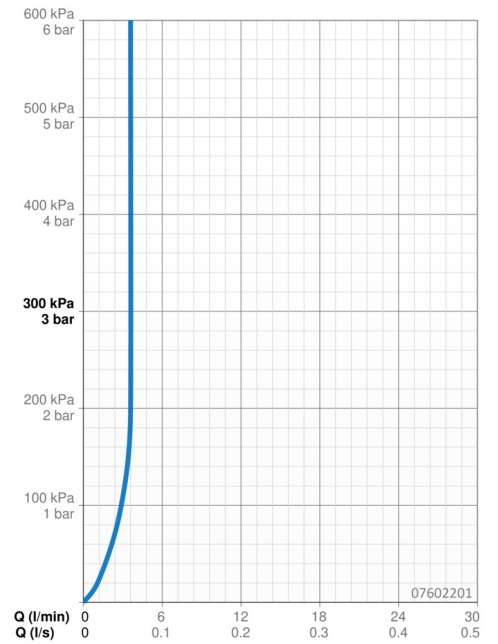

Technische Daten

Durchflusseigenschaften

Durchfluss bei 3 bar (mit Durchflussregler) **3.6 l/min**

Technische Eigenschaften

Warmwasserversorgung **max. +70°C**
Arbeitsdruck **0.5-10 bar**
Anschlussgröße **G3/8**
Länge / Höhe **100 mm**
Werkstoff **Messing**

DESIGN PLUS