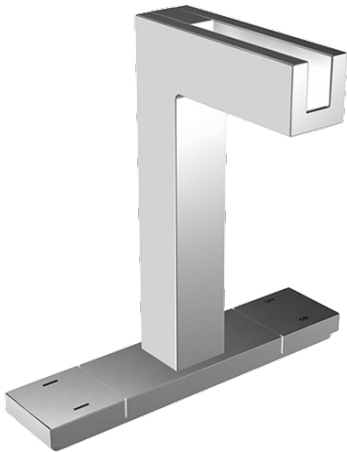

EAN: 4015474111653
static.hansa.com/07602201

- Waschtisch
- Tiptronic
- Standmontage
- Chrom
- Feststehender Auslauf
- Schmutzfilter
- Anschluss über flexible Druckschläuche

Technische Daten

Durchflusseigenschaften

Durchfluss bei 3 bar (mit Durchflussregler) **3.6 l/min**

Technische Eigenschaften

Warmwasserversorgung **max. +70°C**
 Arbeitsdruck **0.5-10 bar**
 Anschlussgröße **G3/8**
 Länge / Höhe **100 mm**
 Werkstoff **Messing**