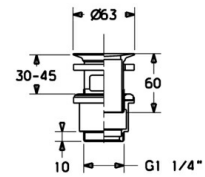

EAN: 4015474111653
static.hansa.com/07602201

- Waschtisch
- Tiptronic
- Standmontage
- Chrom
- Feststehender Auslauf
- Schmutzfilter
- Anschluss über flexible Druckschläuche

Technische Daten

Durchflusseigenschaften

Durchfluss bei 3 bar (mit Durchflussregler) **3.6 l/min**

Technische Eigenschaften

Warmwasserversorgung **max. +70°C**
 Arbeitsdruck **0.5-10 bar**
 Anschlussgröße **G3/8**
 Länge / Höhe **100 mm**
 Werkstoff **Messing**

DESIGN PLUS

Ersatzteile

SP07602201

	Name	Art.-Nr.
1.2	Schraube Ausgelaufen	59912949
1.9	Netzteil	59913139
2	Steuereinheit Ausgelaufen	59912952
2.2	Magnetventil, SW17	59912947
2.4	Temperatursensor Ausgelaufen	59913037
3	Auslauf Ausgelaufen	59912953
3.1	Abdeckkappe Ausgelaufen	59912944
3.2	Sieb	59912945
3.3	O-Ring, d 12x2	59912950
3.4	Befestigungssatz Ausgelaufen	59912943
3.5	Durchflussbegrenzer, 4L/min	59912951
4	Anschlußschlauch, L=370, G3/8 Ausgelaufen	59911626
4.1	Schmutzfilter	59911684
4.4	Befestigungsklammer Ausgelaufen	59911416
5	Oberteil	59913038
5.2	Ringschraube, M32x1, SW27 Ausgelaufen	59913039
6	Kontrolleinheit Ausgelaufen	59912948
8	Ablaufgarnitur Ausgelaufen	59912942
N.I.	Magnetventil	59912240
N.I.	Auslauf Ausgelaufen	59913389
N.I.	Sieb, 0.5x0.5 Ausgelaufen	59913644
N.I.	Schlauch, G3/8xG3/8 Ausgelaufen	59913645
N.I.	Druckknopf Ausgelaufen	59913886
N.I.	Druckknopf Ausgelaufen	59913887
N.I.	Kontrolleinheit, (2012-) Ausgelaufen	59913888
N.I.	Adapter Ausgelaufen	59913889
N.I.	Schlauch, G3/8xG3/8, L=300 (2012-) Ausgelaufen	59913902