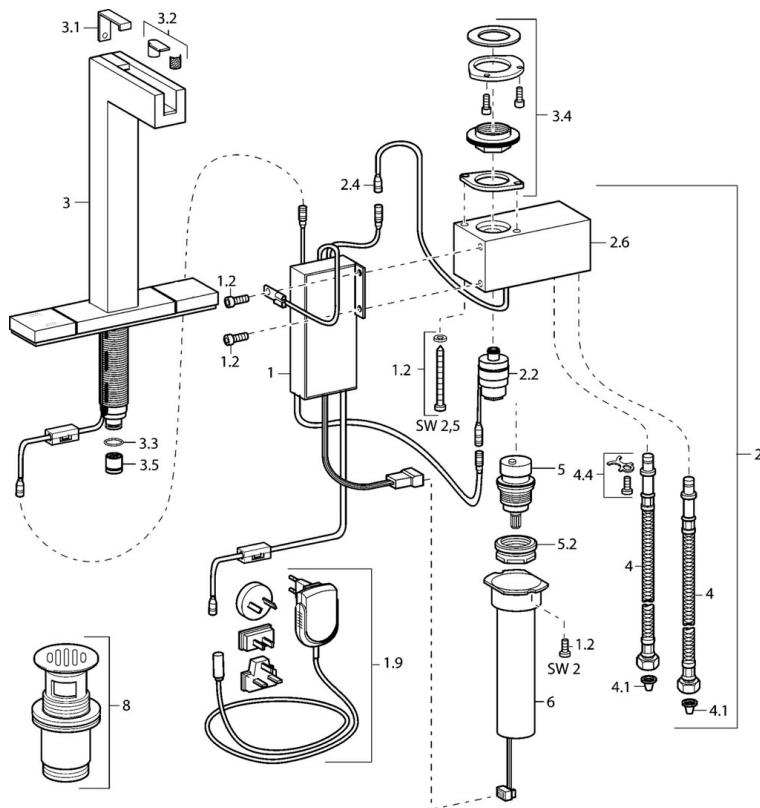

EAN: 4015474111653
static.hansa.com/07602201

- Waschtisch
- Tiptronic
- Standmontage
- Chrom
- Feststehender Auslauf
- Schmutzfilter
- Anschluss über flexible Druckschläuche

Technische Daten

Durchflusseigenschaften

Durchfluss bei 3 bar (mit Durchflussregler) **3.6 l/min**

Technische Eigenschaften

Warmwasserversorgung **max. +70°C**
 Arbeitsdruck **0.5-10 bar**
 Anschlussgröße **G3/8**
 Länge / Höhe **100 mm**
 Werkstoff **Messing**

DESIGN PLUS

Ersatzteile

SP07602201

	Name	Art.-Nr.
1.2	Schraube Ausgelaufen	59912949
1.9	Netzteil	59913139
2	Steuereinheit Ausgelaufen	59912952
2.2	Magnetventil, SW17	59912947
2.4	Temperatursensor Ausgelaufen	59913037
3	Auslauf Ausgelaufen	59912953
3.1	Abdeckkappe Ausgelaufen	59912944
3.2	Sieb	59912945
3.3	O-Ring, d 12x2	59912950
3.4	Befestigungssatz Ausgelaufen	59912943
3.5	Durchflussbegrenzer, 4L/min	59912951
4	Anschlußschlauch, L=370, G3/8 Ausgelaufen	59911626
4.1	Schmutzfilter	59911684
4.4	Befestigungsklammer Ausgelaufen	59911416
5	Oberteil	59913038
5.2	Ringschraube, M32x1, SW27 Ausgelaufen	59913039
6	Kontrolleinheit Ausgelaufen	59912948
8	Ablaufgarnitur Ausgelaufen	59912942
N.I.	Magnetventil	59912240
N.I.	Auslauf Ausgelaufen	59913389
N.I.	Sieb, 0.5x0.5 Ausgelaufen	59913644
N.I.	Schlauch, G3/8xG3/8 Ausgelaufen	59913645
N.I.	Druckknopf Ausgelaufen	59913886
N.I.	Druckknopf Ausgelaufen	59913887
N.I.	Kontrolleinheit, (2012-) Ausgelaufen	59913888
N.I.	Adapter Ausgelaufen	59913889
N.I.	Schlauch, G3/8xG3/8, L=300 (2012-) Ausgelaufen	59913902