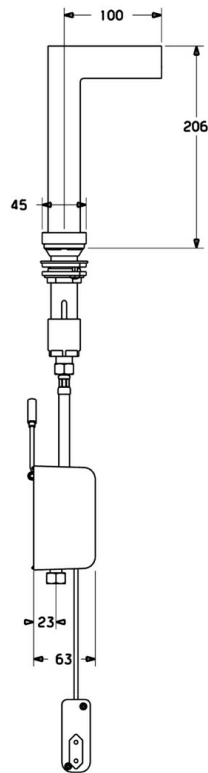

EAN: 4015474111653
static.hansa.com/07602201

- Waschtisch
- Tiptronic
- Standmontage
- Chrom
- Feststehender Auslauf
- Schmutzfilter
- Anschluss über flexible Druckschläuche

Technische Daten

Durchflusseigenschaften

Durchfluss bei 3 bar (mit Durchflussregler) **3.6 l/min**

Technische Eigenschaften

Warmwasserversorgung **max. +70°C**
 Arbeitsdruck **0.5-10 bar**
 Anschlussgröße **G3/8**
 Länge / Höhe **100 mm**
 Werkstoff **Messing**

DESIGN PLUS

Ersatzteile

SP07602201

	Name	Art.-Nr.
1.2	Schraube Ausgelaufen	59912949
1.9	Netzteil	59913139
2	Steuereinheit Ausgelaufen	59912952
2.2	Magnetventil, SW17	59912947
2.4	Temperatursensor Ausgelaufen	59913037
3	Auslauf Ausgelaufen	59912953
3.1	Abdeckkappe Ausgelaufen	59912944
3.2	Sieb	59912945
3.3	O-Ring, d 12x2	59912950
3.4	Befestigungssatz Ausgelaufen	59912943
3.5	Durchflussbegrenzer, 4L/min	59912951
4	Anschlußschlauch, L=370, G3/8 Ausgelaufen	59911626
4.1	Schmutzfilter	59911684
4.4	Befestigungsklammer Ausgelaufen	59911416
5	Oberteil	59913038
5.2	Ringschraube, M32x1, SW27 Ausgelaufen	59913039
6	Kontrolleinheit Ausgelaufen	59912948
8	Ablaufgarnitur Ausgelaufen	59912942
N.I.	Magnetventil	59912240
N.I.	Auslauf Ausgelaufen	59913389
N.I.	Sieb, 0.5x0.5 Ausgelaufen	59913644
N.I.	Schlauch, G3/8xG3/8 Ausgelaufen	59913645
N.I.	Druckknopf Ausgelaufen	59913886
N.I.	Druckknopf Ausgelaufen	59913887
N.I.	Kontrolleinheit, (2012-) Ausgelaufen	59913888
N.I.	Adapter Ausgelaufen	59913889
N.I.	Schlauch, G3/8xG3/8, L=300 (2012-) Ausgelaufen	59913902