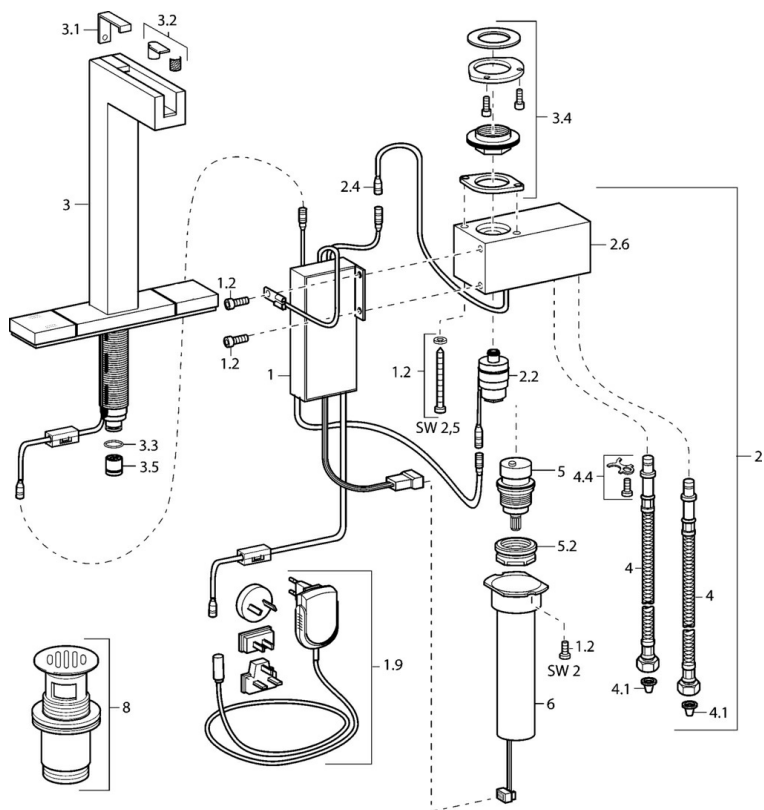

EAN: 4015474111653
static.hansa.com/07602201

- Umyvadlo
- Tiptronic
- Stojánková
- Chrom
- Pevné výtokové rameno
- Filtr(y) na nečistoty
- Flexibilní připojovací hadice

Technické údaje

Vlastnosti průtoku

Průtokové množství při 3 bar (s regulátorem průtoku) **3.6 l/min**

Technické vlastnosti

Zdroj teplé vody **max. +70°C**
 Pracovní tlak **0.5-10 bar**
 Velikost přípojky **G3/8**
 Délka/výška **100 mm**
 Materiál **Mosaz**

DESIGN PLUS

Náhradní díly

SP07602201

Název	Kód
1.2 Šroub Ukončeno	59912949
1.9 Napájecí zdroj	59913139
2 Řídící skříňka Ukončeno	59912952
2.2 Elektromagnetický ventil, SW17	59912947
2.4 Teplotní čidlo Ukončeno	59913037
3 Výtokové rameno Ukončeno	59912953
3.1 Krytka Ukončeno	59912944
3.2 Filtr	59912945
3.3 O-kroužek, d 12x2	59912950
3.4 Upevňovací set Ukončeno	59912943
3.5 Regulátor průtoku, 4L/min	59912951
4 Flexibilní hadička, L=370, G3/8 Ukončeno	59911626
4.1 Čistící filtr	59911684
4.4 Attachment clamp Ukončeno	59911416
5 Vršek	59913038
5.2 Oční šroub, M32x1, SW27 Ukončeno	59913039
6 Řídící jednotka Ukončeno	59912948
8 Vypouštěcí ventil Ukončeno	59912942
N.I. Elektromagnetický ventil	59912240
N.I. Výtokové rameno Ukončeno	59913389
N.I. Filtr, 0.5x0.5 Ukončeno	59913644
N.I. Hadice, G3/8xG3/8 Ukončeno	59913645
N.I. Tlačítko Ukončeno	59913886
N.I. Tlačítko Ukončeno	59913887
N.I. Řídící jednotka, (2012-) Ukončeno	59913888
N.I. Adaptér Ukončeno	59913889
N.I. Hadice, G3/8xG3/8, L=300 (2012-) Ukončeno	59913902