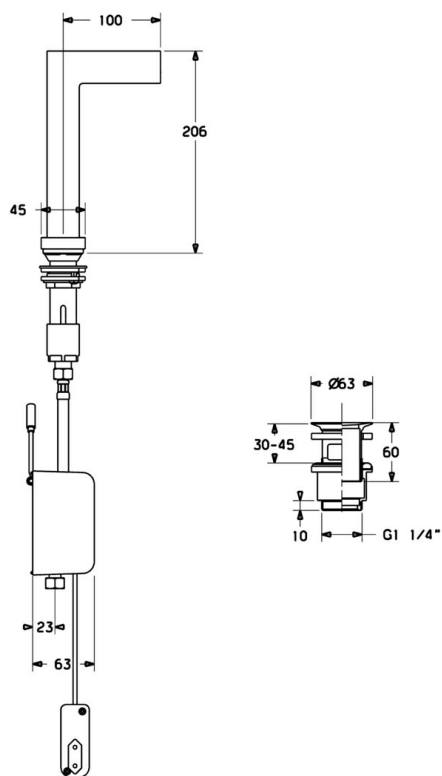

EAN: 4015474111653
static.hansa.com/07602201

- Umyvadlo
- Tiptronic
- Stojánková
- Chrom
- Pevné výtokové rameno
- Filtr(y) na nečistoty
- Flexibilní připojovací hadice

Technické údaje

Vlastnosti průtoku

Průtokové množství při 3 bar (s regulátorem průtoku) **3.6 l/min**

Technické vlastnosti

Zdroj teplé vody **max. +70°C**
 Pracovní tlak **0.5-10 bar**
 Velikost přípojky **G3/8**
 Délka/výška **100 mm**
 Materiál **Mosaz**

DESIGN PLUS

Náhradní díly

SP07602201

Název	Kód
1.2 Šroub Ukončeno	59912949
1.9 Napájecí zdroj	59913139
2 Řídící skříňka Ukončeno	59912952
2.2 Elektromagnetický ventil, SW17	59912947
2.4 Teplotní čidlo Ukončeno	59913037
3 Výtokové rameno Ukončeno	59912953
3.1 Krytka Ukončeno	59912944
3.2 Filtr	59912945
3.3 O-kroužek, d 12x2	59912950
3.4 Upevňovací set Ukončeno	59912943
3.5 Regulátor průtoku, 4L/min	59912951
4 Flexibilní hadička, L=370, G3/8 Ukončeno	59911626
4.1 Čistící filtr	59911684
4.4 Attachment clamp Ukončeno	59911416
5 Vršek	59913038
5.2 Oční šroub, M32x1, SW27 Ukončeno	59913039
6 Řídící jednotka Ukončeno	59912948
8 Vypouštěcí ventil Ukončeno	59912942
N.I. Elektromagnetický ventil	59912240
N.I. Výtokové rameno Ukončeno	59913389
N.I. Filtr, 0.5x0.5 Ukončeno	59913644
N.I. Hadice, G3/8xG3/8 Ukončeno	59913645
N.I. Tlačítko Ukončeno	59913886
N.I. Tlačítko Ukončeno	59913887
N.I. Řídící jednotka, (2012-) Ukončeno	59913888
N.I. Adaptér Ukončeno	59913889
N.I. Hadice, G3/8xG3/8, L=300 (2012-) Ukončeno	59913902