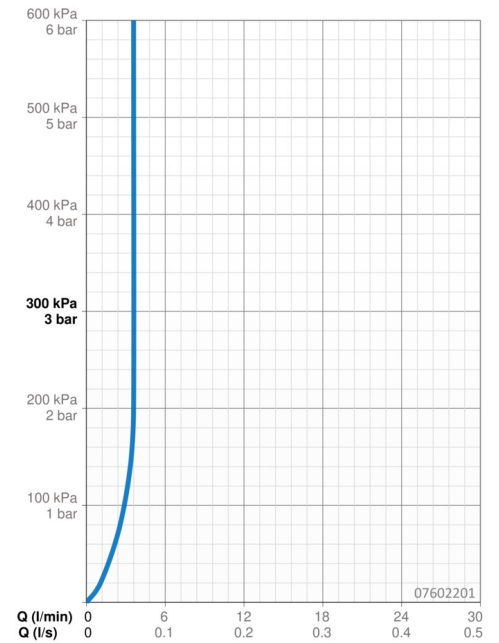

Technické údaje

Vlastnosti průtoku

Průtokové množství při 3 bar (s regulátorem průtoku) **3.6 l/min**

Technické vlastnosti

Zdroj teplé vody **max. +70°C**
Pracovní tlak **0.5-10 bar**
Velikost přípojky **G3/8**
Délka/výška **100 mm**
Materiál **Mosaz**

DESIGN PLUS