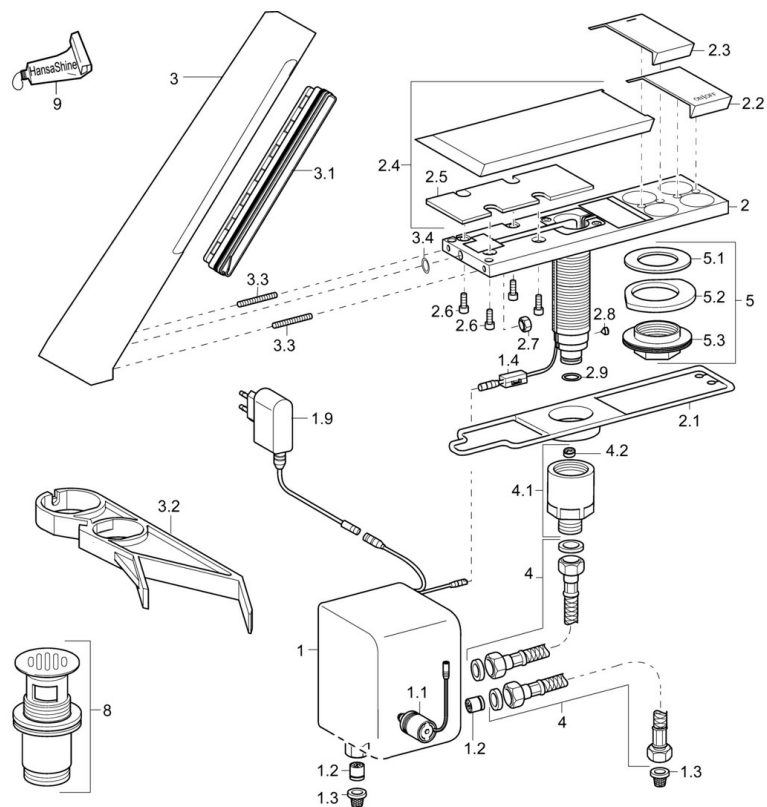

### Technické vlastnosti

Dodávka teplej vody	<b>max. +70°C</b>
Pracovný tlak	<b>0.5-10 bar</b>
Spojovacia veľkosť	<b>G3/8</b>
Projection	<b>194 mm</b>
Spätná klapka (STN EN 1717)	<b>EB</b>
Materiál	<b>Mosadz</b>

### SP07472201

Název	Kód
1 Riadiaca jednotka Ukončené	59913641
1.1 Elektromagnetický ventil	59912240
1.2 Spätný ventil	59911674
1.3 Filtre, 0.5x0.5 Ukončené	59913644
1.9 Elektronický box	59913139
2.1 Tesnenie Ukončené	59913639
2.2 Tlačidlo Ukončené	59913642
2.3 Tlačidlo Ukončené	59913643
2.4 Krycí diel Ukončené	59913646
2.8 Skrutka, M5x6, SW2.5	59912617
2.9 O-kružok, d 12x2	59912950
3 Výtokové rameno Ukončené	59913647
3.1 Aerátor	59913354
3.2 Nástroj Ukončené	59913353
3.5 Screw set Ukončené	59913648
4 Pripájacie hadičky, G3/8xG3/8 Ukončené	59913645
4.1 Adaptér Ukončené	59913637
4.2 Regulátor prietoku, 6L/min, 7L/min Ukončené	59913638
5 Upevňovací set Ukončené	59913640
5.1 Tesnenie, 48x33.5x2	59902283
8 Vypúšťací ventil umývadla Ukončené	59912942