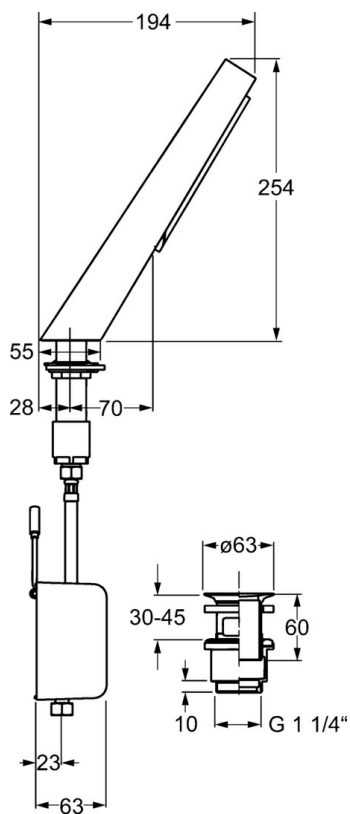

EAN: 4015474190368  
[static.hansa.com/07472201](http://static.hansa.com/07472201)

- Umývadlo
- Zásuvkový transformátor
- Stojanková
- Chróm
- Pevné výtokové rameno
- Spätný ventil (-y)
- Flexibilné pripojovacie hadičky

### Technické vlastnosti

Dodávka teplej vody	<b>max. +70°C</b>
Pracovný tlak	<b>0.5-10 bar</b>
Spojovacia veľkosť	<b>G3/8</b>
Projection	<b>194 mm</b>
Spätná klapka (STN EN 1717)	<b>EB</b>
Materiál	<b>Mosadz</b>

### SP07472201

Název	Kód
1 Riadiaca jednotka Ukončené	59913641
1.1 Elektromagnetický ventil	59912240
1.2 Spätný ventil	59911674
1.3 Filtre, 0.5x0.5 Ukončené	59913644
1.9 Elektronický box	59913139
2.1 Tesnenie Ukončené	59913639
2.2 Tlačidlo Ukončené	59913642
2.3 Tlačidlo Ukončené	59913643
2.4 Krycí diel Ukončené	59913646
2.8 Skrutka, M5x6, SW2.5	59912617
2.9 O-kružok, d 12x2	59912950
3 Výtokové rameno Ukončené	59913647
3.1 Aerátor	59913354
3.2 Nástroj Ukončené	59913353
3.5 Screw set Ukončené	59913648
4 Pripájacie hadičky, G3/8xG3/8 Ukončené	59913645
4.1 Adaptér Ukončené	59913637
4.2 Regulátor prietoku, 6L/min, 7L/min Ukončené	59913638
5 Upevňovací set Ukončené	59913640
5.1 Tesnenie, 48x33.5x2	59902283
8 Vypúšťací ventil umývadla Ukončené	59912942