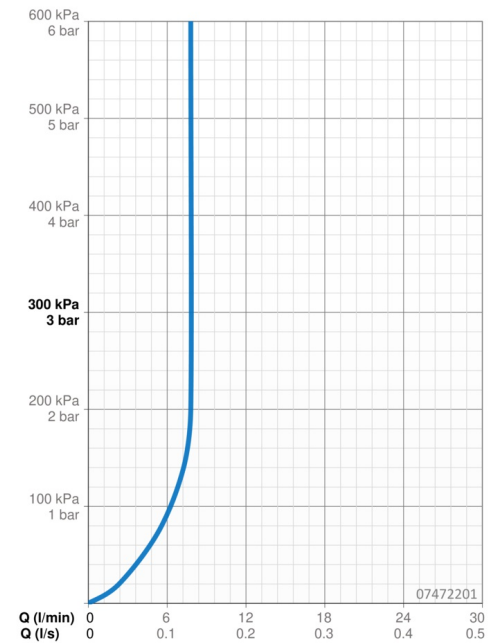

### Vlastnosti prietoku

Prietok pri tlaku 3 bar (s ovládačom prietoku)	<b>7.8 l/min</b>
Pokles tlaku pri prietoku (0,1 l/s)	<b>1.8 bar</b>

### Technické vlastnosti

Dodávka teplej vody	<b>max. +70°C</b>
Pracovný tlak	<b>0.5-10 bar</b>
Spojovacia veľkosť	<b>G3/8</b>
Projection	<b>194 mm</b>
Spätná klapka (STN EN 1717)	<b>EB</b>
Materiál	<b>Mosadz</b>