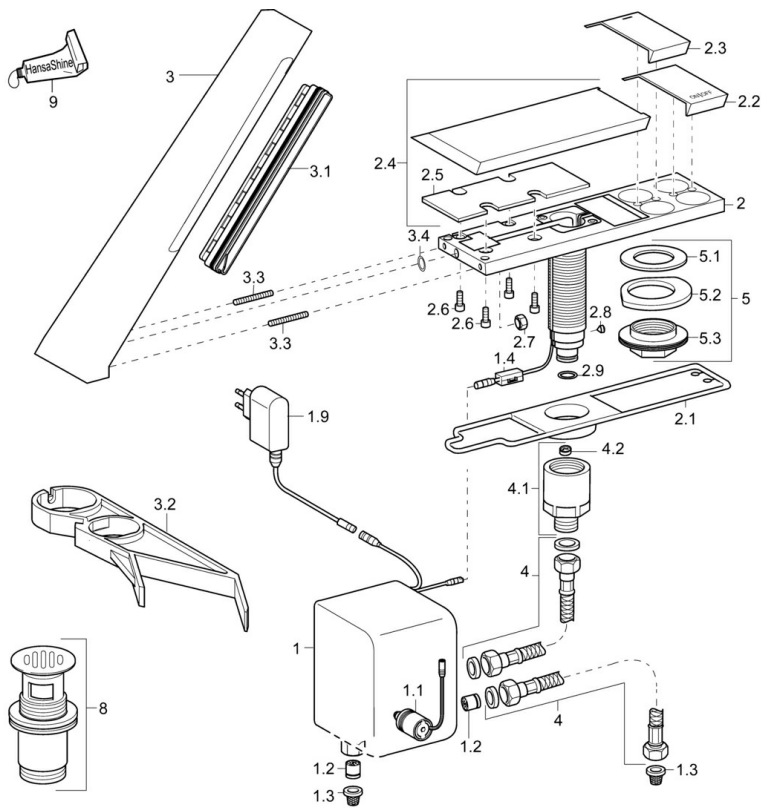

EAN: 4015474190368
static.hansa.com/07472201

- Wastafel
- Opbouwvoeding met stekker
- Wastafelmontage
- Chrom
- Vaste uitloop
- Terugslagklep
- Flexibele aansluitslang(en)

Technische gegevens

Doorstromingseigenschappen

Doorstroomhoeveelheid bij 3 bar (met debietregelaar)	7.8 l/min
Drukverlies bij doorstroomhoeveelheid (0,1 l/s)	1.8 bar

Technische eigenschappen

Warmwatertoevoer	max. +70°C
Werkdruk	0.5-10 bar
Aansluitmaat	G3/8
Projection	194 mm
Terugstroom beveiliging (EN1717)	EB
Materiaal	brass

Reserveonderdelen

SP07472201

	Naam	Code
1	Elektronische behuizing Stopgezet	59913641
1.1	Magneetventiel	59912240
1.2	Terugslagklep	59911674
1.3	Filter sproeier, 0.5x0.5 Stopgezet	59913644
1.9	Electrische doos	59913139
2.1	Dichting Stopgezet	59913639
2.2	Push button Chroom Stopgezet	59913642
2.3	Push button Chroom Stopgezet	59913643
2.4	Afdekplaat Stopgezet	59913646
2.6	Schroef, M5x6, SW2.5	59912617
2.7	O-ring, d 12x2	59912950
2.8	Schroef, M5x6, SW2.5	59912617
2.9	O-ring, d 12x2	59912950
3	Uitloop Chroom Stopgezet	59913647
3.1	Mousseur	59913354
3.2	Instrument Stopgezet	59913353
3.5	Set schroeven Stopgezet	59913648
4	Slangen, G3/8xG3/8 Stopgezet	59913645
4.1	Adapter Stopgezet	59913637
4.2	Doorvoerbegrenzer, 6L/min, 7L/min Stopgezet	59913638
5	Bevestigingsset Stopgezet	59913640
5.1	Dichting, 48x33.5x2	59902283
8	Wastegarnituur Chroom Stopgezet	59912942