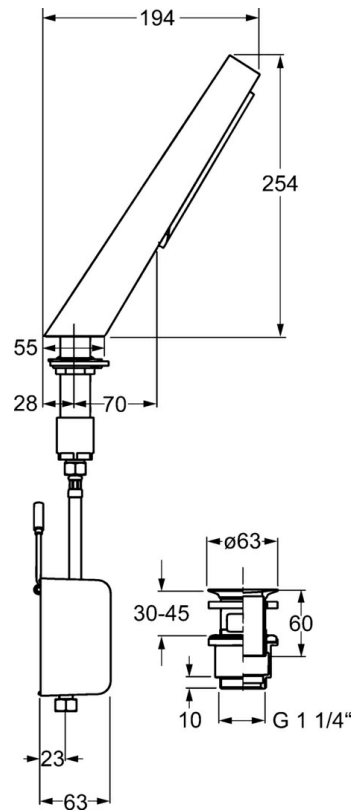

EAN: 4015474190368
static.hansa.com/07472201

- Wastafel
- Opbouwvoeding met stekker
- Wastafelmontage
- Chrom
- Vaste uitloop
- Terugslagklep
- Flexibele aansluitslang(en)

Technische gegevens

Doorstromingseigenschappen

Doorstroomhoeveelheid bij 3 bar (met debietregelaar)	7.8 l/min
Drukverlies bij doorstroomhoeveelheid (0,1 l/s)	1.8 bar

Technische eigenschappen

Warmwatertoevoer	max. +70°C
Werkdruk	0.5-10 bar
Aansluitmaat	G3/8
Projection	194 mm
Terugstroom beveiliging (EN1717)	EB
Materiaal	brass

Reserveonderdelen

SP07472201

	Naam	Code
1	Elektronische behuizing Stopgezet	59913641
1.1	Magneetventiel	59912240
1.2	Terugslagklep	59911674
1.3	Filter sproeier, 0.5x0.5 Stopgezet	59913644
1.9	Electrische doos	59913139
2.1	Dichting Stopgezet	59913639
2.2	Push button Chroom Stopgezet	59913642
2.3	Push button Chroom Stopgezet	59913643
2.4	Afdekplaat Stopgezet	59913646
2.6	Schroef, M5x6, SW2.5	59912617
2.7	O-ring, d 12x2	59912950
2.8	Schroef, M5x6, SW2.5	59912617
2.9	O-ring, d 12x2	59912950
3	Uitloop Chroom Stopgezet	59913647
3.1	Mousseur	59913354
3.2	Instrument Stopgezet	59913353
3.5	Set schroeven Stopgezet	59913648
4	Slangen, G3/8xG3/8 Stopgezet	59913645
4.1	Adapter Stopgezet	59913637
4.2	Doorvoerbegrenzer, 6L/min, 7L/min Stopgezet	59913638
5	Bevestigingsset Stopgezet	59913640
5.1	Dichting, 48x33.5x2	59902283
8	Wastegarnituur Chroom Stopgezet	59912942