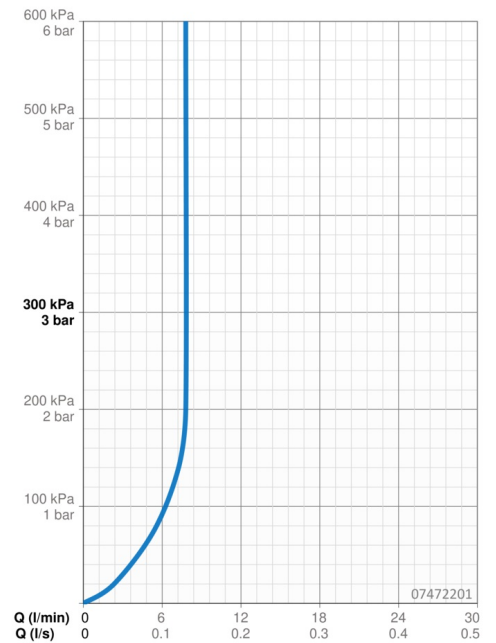

EAN: 4015474190368
static.hansa.com/07472201

- Wastafel
- Opbouwvoeding met stekker
- Wastafelmontage
- Chrom
- Vaste uitloop
- Terugslagklep
- Flexibele aansluitslang(en)

Technische gegevens

Doorstromingseigenschappen

Doorstroomhoeveelheid bij 3 bar (met debietregelaar)	7.8 l/min
Drukverlies bij doorstroomhoeveelheid (0,1 l/s)	1.8 bar

Technische eigenschappen

Warmwatertoevoer	max. +70°C
Werkdruk	0.5-10 bar
Aansluitmaat	G3/8
Projection	194 mm
Terugstroom beveiliging (EN1717)	EB
Materiaal	brass