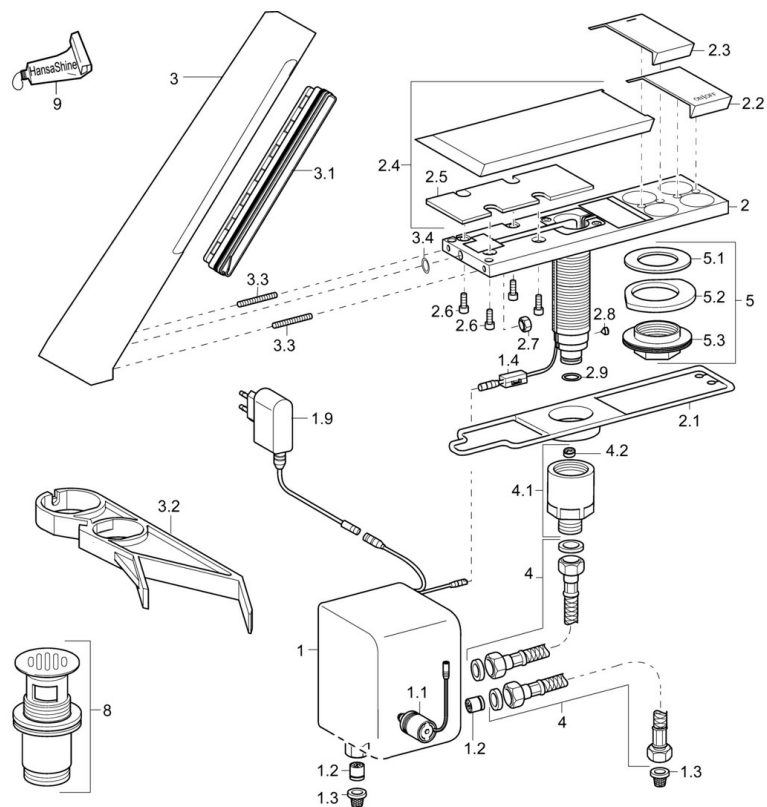

EAN: 4015474190368
static.hansa.com/07472201

- Lavabo
- Transformateur à fiche
- Montage sur plaque
- Chrome
- Bec fixe
- Valve(s) anti-retour
- Raccordement par flexibles

Caractéristiques techniques

Caractéristiques de débit

Débit à 3 bar (avec limiteur de débit)	7.8 l/min
Perte de charge avec débit (0,1 l/s)	1.8 bar

Caractéristiques techniques

Alimentation en eau chaude	max. +70°C
Pression de service	0.5-10 bar
Taille de raccord	G3/8
Saillie	194 mm
Dispositif de protection (EN1717)	EB
Matériau	brass

Pièces de rechange

SP07472201

Nom	Code	
1	Boîtier électronique Arrêté	59913641
1.1	Électrovanne	59912240
1.2	Clapet anti-retour	59911674
1.3	Tête de douchette, 0.5x0.5 Arrêté	59913644
1.9	Source de courant	59913139
2.1	Joint Arrêté	59913639
2.2	Bouton brousse Arrêté	59913642
2.3	Bouton brousse Arrêté	59913643
2.4	Rosaces Arrêté	59913646
2.8	Vis, M5x6, SW2.5	59912617
2.9	Joint, d 12x2	59912950
3	Bec Arrêté	59913647
3.1	Aérateur	59913354
3.2	Outil Arrêté	59913353
3.5	Pochette de vis Arrêté	59913648
4	Tuyau, G3/8xG3/8 Arrêté	59913645
4.1	Adaptateur Arrêté	59913637
4.2	Limiteur de debit, 6L/min, 7L/min Arrêté	59913638
5	Ensemble de fixation Arrêté	59913640
5.1	Joint, 48x33.5x2	59902283
8	Vidage Arrêté	59912942