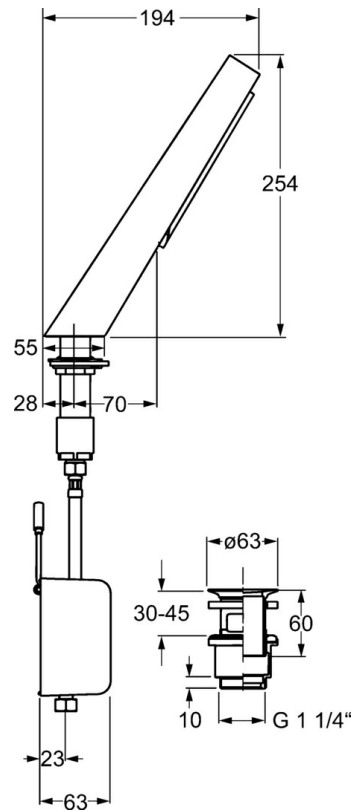

EAN: 4015474190368
static.hansa.com/07472201

- Lavabo
- Transformateur à fiche
- Montage sur plaque
- Chrome
- Bec fixe
- Valve(s) anti-retour
- Raccordement par flexibles

Caractéristiques techniques

Caractéristiques de débit

Débit à 3 bar (avec limiteur de débit)	7.8 l/min
Perte de charge avec débit (0,1 l/s)	1.8 bar

Caractéristiques techniques

Alimentation en eau chaude	max. +70°C
Pression de service	0.5-10 bar
Taille de raccord	G3/8
Saillie	194 mm
Dispositif de protection (EN1717)	EB
Matériau	brass

Pièces de rechange

SP07472201

Nom	Code	
1	Boîtier électronique Arrêté	59913641
1.1	Électrovanne	59912240
1.2	Clapet anti-retour	59911674
1.3	Tête de douchette, 0.5x0.5 Arrêté	59913644
1.9	Source de courant	59913139
2.1	Joint Arrêté	59913639
2.2	Bouton brousse Arrêté	59913642
2.3	Bouton brousse Arrêté	59913643
2.4	Rosaces Arrêté	59913646
2.8	Vis, M5x6, SW2.5	59912617
2.9	Joint, d 12x2	59912950
3	Bec Arrêté	59913647
3.1	Aérateur	59913354
3.2	Outil Arrêté	59913353
3.5	Pochette de vis Arrêté	59913648
4	Tuyau, G3/8xG3/8 Arrêté	59913645
4.1	Adaptateur Arrêté	59913637
4.2	Limiteur de debit, 6L/min, 7L/min Arrêté	59913638
5	Ensemble de fixation Arrêté	59913640
5.1	Joint, 48x33.5x2	59902283
8	Vidage Arrêté	59912942