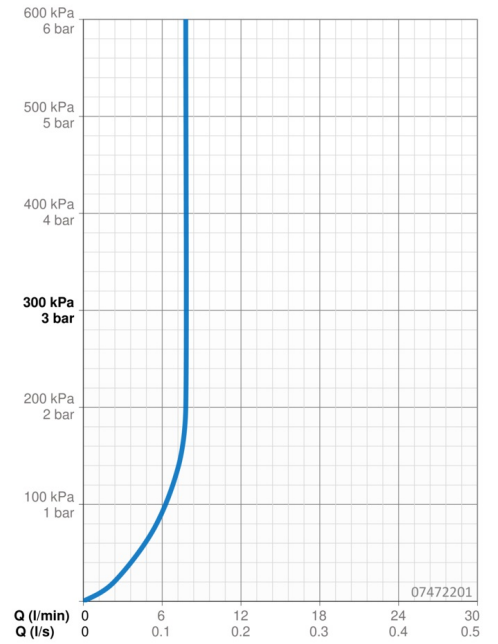

EAN: 4015474190368
static.hansa.com/07472201

- Lavabo
- Transformateur à fiche
- Montage sur plaque
- Chrome
- Bec fixe
- Valve(s) anti-retour
- Raccordement par flexibles

Caractéristiques techniques

Caractéristiques de débit

Débit à 3 bar (avec limiteur de débit)	7.8 l/min
Perte de charge avec débit (0,1 l/s)	1.8 bar

Caractéristiques techniques

Alimentation en eau chaude	max. +70°C
Pression de service	0.5-10 bar
Taille de raccord	G3/8
Saillie	194 mm
Dispositif de protection (EN1717)	EB
Matériau	brass