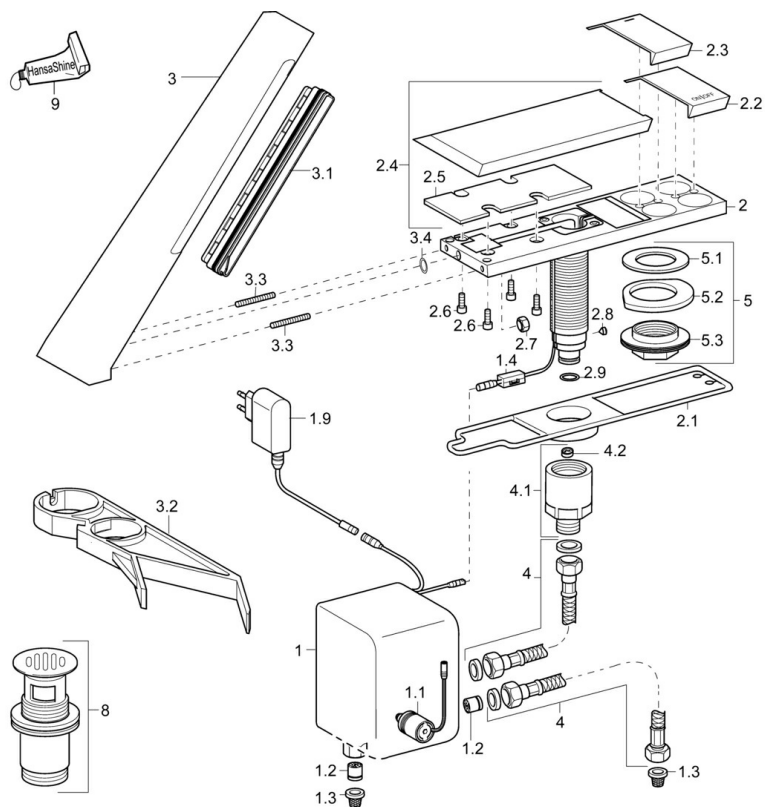

EAN: 4015474190368
static.hansa.com/07472201

- Umyvadlo
- Zásuvkový transformátor
- Stojánková
- Chrom
- Pevné výtokové rameno
- Zpětný ventil (-y)
- Flexibilní připojovací hadice

Technické údaje

Vlastnosti průtoku

Průtokové množství při 3 bar (s regulátorem průtoku)	7.8 l/min
Tlaková ztráta při průtoku (0,1 l/s)	1.8 bar

Technické vlastnosti

Zdroj teplé vody	max. +70°C
Pracovní tlak	0.5-10 bar
Velikost přípojky	G3/8
Projection	194 mm
Zabezpečení proti zpětnému toku (ČSN EN 1717)	EB
Materiál	Mosaz

Náhradní díly

SP07472201

	Název	Kód
1	Elektronická skříň Ukončeno	59913641
1.1	Elektromagnetický ventil	59912240
1.2	Zpětný ventil	59911674
1.3	Filtr, 0.5x0.5 Ukončeno	59913644
1.9	Napájecí zdroj	59913139
2.1	Těsnění Ukončeno	59913639
2.2	Tlačítko Ukončeno	59913642
2.3	Tlačítko Ukončeno	59913643
2.4	Krycí díl Ukončeno	59913646
2.8	Šroub, M5x6, SW2.5	59912617
2.9	O-kroužek, d 12x2	59912950
3	Výtokové rameno Ukončeno	59913647
3.1	Aerator	59913354
3.2	Nástroj Ukončeno	59913353
3.5	Sada šroubů Ukončeno	59913648
4	Hadice, G3/8xG3/8 Ukončeno	59913645
4.1	Adaptér Ukončeno	59913637
4.2	Regulátor průtoku, 6L/min, 7L/min Ukončeno	59913638
5	Upevňovací set Ukončeno	59913640
5.1	Těsnění, 48x33.5x2	59902283
8	Vypouštěcí ventil Ukončeno	59912942