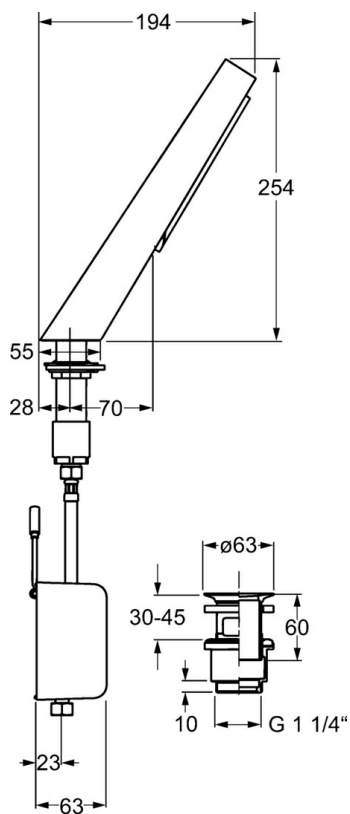

EAN: 4015474190368
static.hansa.com/07472201

- Umyvadlo
- Zásuvkový transformátor
- Stojánková
- Chrom
- Pevné výtokové rameno
- Zpětný ventil (-y)
- Flexibilní připojovací hadice

Technické údaje

Vlastnosti průtoku

Průtokové množství při 3 bar (s regulátorem průtoku)	7.8 l/min
Tlaková ztráta při průtoku (0,1 l/s)	1.8 bar

Technické vlastnosti

Zdroj teplé vody	max. +70°C
Pracovní tlak	0.5-10 bar
Velikost přípojky	G3/8
Projection	194 mm
Zabezpečení proti zpětnému toku (ČSN EN 1717)	EB
Materiál	Mosaz

Náhradní díly

SP07472201

	Název	Kód
1	Elektronická skříň Ukončeno	59913641
1.1	Elektromagnetický ventil	59912240
1.2	Zpětný ventil	59911674
1.3	Filtr, 0.5x0.5 Ukončeno	59913644
1.9	Napájecí zdroj	59913139
2.1	Těsnění Ukončeno	59913639
2.2	Tlačítko Ukončeno	59913642
2.3	Tlačítko Ukončeno	59913643
2.4	Krycí díl Ukončeno	59913646
2.8	Šroub, M5x6, SW2.5	59912617
2.9	O-kroužek, d 12x2	59912950
3	Výtokové rameno Ukončeno	59913647
3.1	Aerator	59913354
3.2	Nástroj Ukončeno	59913353
3.5	Sada šroubů Ukončeno	59913648
4	Hadice, G3/8xG3/8 Ukončeno	59913645
4.1	Adaptér Ukončeno	59913637
4.2	Regulátor průtoku, 6L/min, 7L/min Ukončeno	59913638
5	Upevňovací set Ukončeno	59913640
5.1	Těsnění, 48x33.5x2	59902283
8	Vypouštěcí ventil Ukončeno	59912942