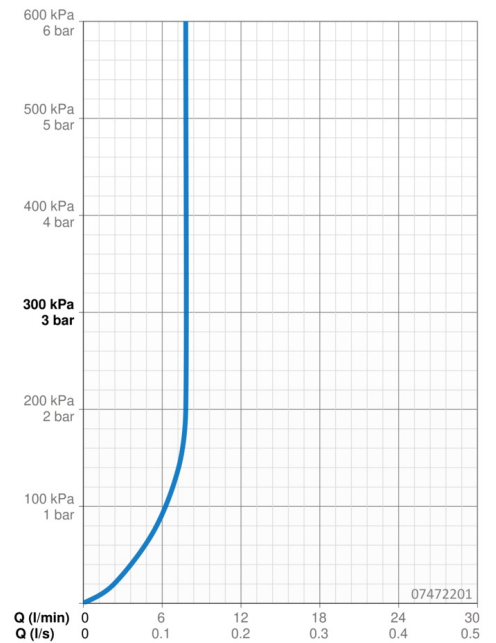

EAN: 4015474190368
static.hansa.com/07472201

- Umyvadlo
- Zásuvkový transformátor
- Stojánková
- Chrom
- Pevné výtokové rameno
- Zpětný ventil (-y)
- Flexibilní připojovací hadice

Technické údaje

Vlastnosti průtoku

Průtokové množství při 3 bar (s regulátorem průtoku)	7.8 l/min
Tlaková ztráta při průtoku (0,1 l/s)	1.8 bar

Technické vlastnosti

Zdroj teplé vody	max. +70°C
Pracovní tlak	0.5-10 bar
Velikost přípojky	G3/8
Projection	194 mm
Zabezpečení proti zpětnému toku (ČSN EN 1717)	EB
Materiál	Mosaz