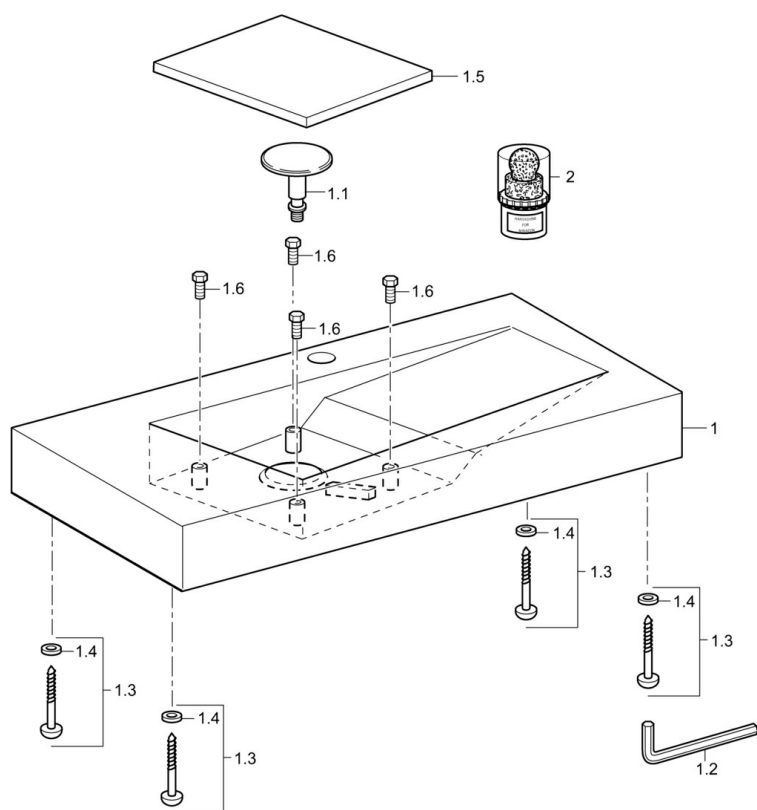

EAN: 4015474190412
static.hansa.com/07471000

- Kúpeľňa
- Príslušenstvo
- Nástenná montáž
- Biela

Technické údaje

Náhradné diely

SP07471000

	Názov	Kód
1.1	Ventil Ukončené	59913583
1.2	Kľúč, SW4 Ukončené	59911170
1.3	Screw set Ukončené	59913579
1.5	Krytka, 200x363x10 mm Ukončené	59913582
2	Dodávka, HANSASHINE MINACOR, cleaning product	59913578
N.I.	Ukončené	59913725