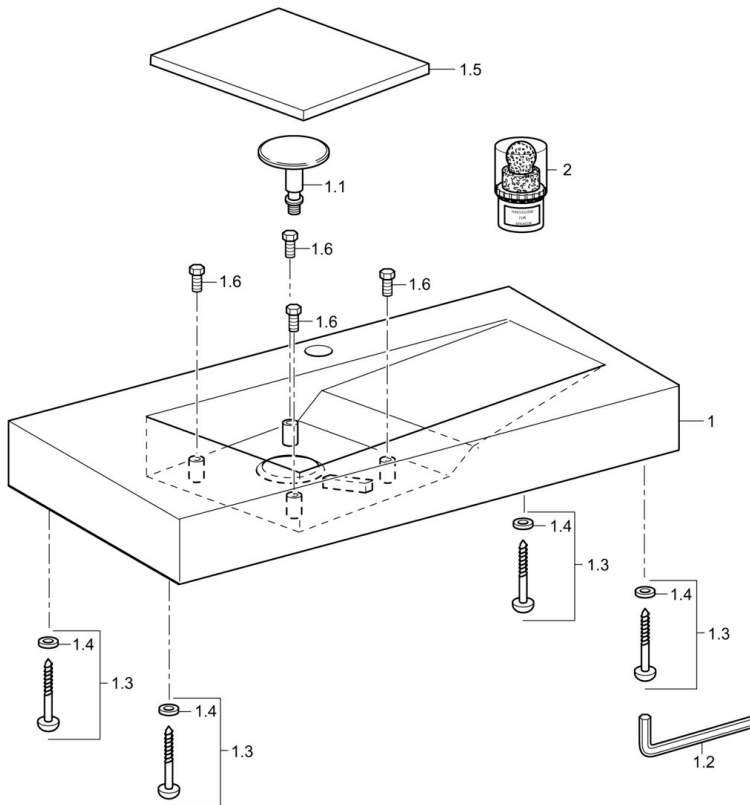

EAN: 4015474190412
static.hansa.com/07471000

- Badkamer
- Hulpuitrustingen
- Wandmontage
- Wit

Technische gegevens

Reserveonderdelen

SP07471000

	Naam	Code
1.1	Klep Stopgezet	59913583
1.2	Sleutel, SW4 Stopgezet	59911170
1.3	Set schroeven Stopgezet	59913579
1.5	Kap, 200x363x10 mm Chroom Stopgezet	59913582
2	Toevoer, HANSASHINE MINACOR, cleaning product	59913578
N.I.	Fixing plate Stopgezet	59913725