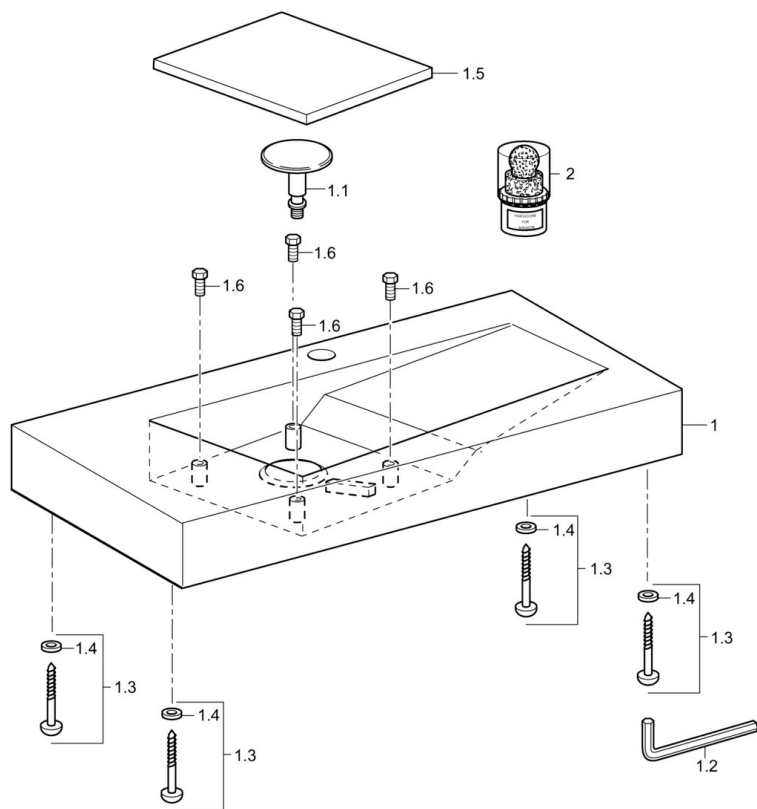

EAN: 4015474190412
static.hansa.com/07471000

- Bagno
- Accessori
- Montaggio a parete
- Bianco

Dati tecnici

Parti di ricambio

SP07471000

	Nome	Codice
1.1	Valvola Fuori produzione	59913583
1.2	Chiave, SW4 Fuori produzione	59911170
1.3	Set di viti Fuori produzione	59913579
1.5	Cappuccio, 200x363x10 mm Cromo Fuori produzione	59913582
2	Fornitura, HANSASHINE MINACOR, cleaning product	59913578
N.I.	Fixing plate Fuori produzione	59913725