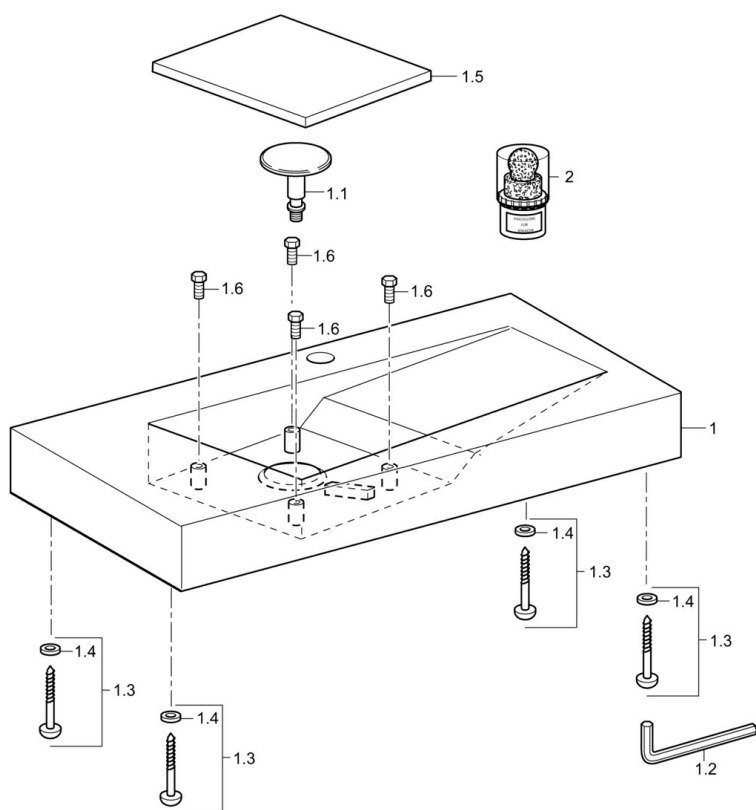

EAN: 4015474190412  
[static.hansa.com/07471000](http://static.hansa.com/07471000)

- Koupelna
- Příslušenství
- Montáž na zeď
- Bílá

#### SP07471000

	Název	Kód
1.1	Ventilů Ukončeno	59913583
1.2	Klíč, SW4 Ukončeno	59911170
1.3	Sada šroubů Ukončeno	59913579
1.5	Kryt, 200x363x10 mm Ukončeno	59913582
2	Dodávka, HANSASHINE MINACOR, cleaning product	59913578
N.I.	Upevňovací deska Ukončeno	59913725