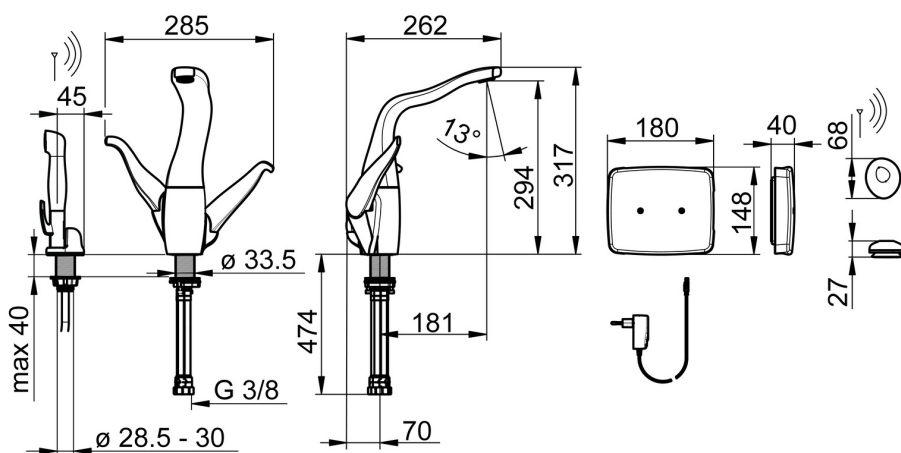

EAN: 4057304005558
static.hansa.com/07462283

- Kuchyňa
- Hybridná, Bidetta, Zásuvkový transformátor, Ventil pre umývačku riadu alebo práčku
- Stojanková
- Chróm
- Otočné výtokové rameno
- CACHÉ® - zapustený aerátor umiestnený priamo vo výtokovom ramene
- Inteligentný diaľkovo ovládaný uzatvárací ventil pre pripojenie umývačky riadu alebo práčky
- Dve ovládacie páky / rukoväte, Rukovät regulátora teploty vody, Rukovät regulátora prietoku vody
- Ručná sprcha, Sprchová hadica (1500 mm)
- Diaľkovo ovládaná funkčná sprcha - Smart Bidetta
- Spätný ventil (-y), Filter, filtre na nečistoty
- Solenoidový /elektromagnetický/ ventil riadený impulzom, Externá riadiaca jednotka, Napájací zdroj, Svetelná indikácia funkcií
- Flexibilné pripojovacie hadičky
- 1-prúdová

Technické údaje

Vlastnosti prietoku

Prietok pri tlaku 3 bar **12.0 l/min**

Technické vlastnosti

Veľkosť DN (menovitý rozmer) **DN15**
Dodávka teplej vody **max. +70°C**
Pracovný tlak **1-10 bar**
Spojovacia veľkosť **G3/8**
Projection **181 mm**
Spätná klapka (STN EN 1717) **EB**
Materiál **Mosadz**

Schválenia a Prehlásenia

UN38.3 **UN38-3 Panasonic CR2450**
Vyhlásenie o zhode **LVD**

Náhradné diely

SP07452203

	Názov	Kód
01	Aerator a kľúč, M24x1 STD CC S	59914143
02	Tesnenie výtokového ramena	59914266
03	Teplotný senzor Ukončené	59914502
04	Kartuš	59914503
05	Trecí krúžok Ukončené	59914504
06	Pilot ventil, 3 V	59914338
07	Membrána	1006500V
07	Membrána Ukončené	59914126
08	Riadiaca jednotka Ukončené	59914505
09	Obmedzovač Ukončené	59914506
10	Rukoväť regulátora teploty Ukončené	59914507
11	Rukoväť regulátora prietoku vody Ukončené	59914508
12	Upevňovací set Ukončené	59914509
13	Podložka	59910008
14	Tesnenie, 8x14.3x2	59914087
15	Spätný ventil s filtrom	59914086
16	Vstupný, čistiaci filter	59914085
17	Batéria, CR2450 3 V Lithium	59914137