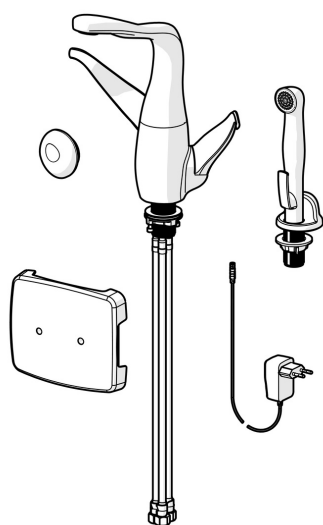

EAN: 4057304005558
static.hansa.com/07462283

- Kuchyňa
- Hybridná, Bidetta, Zásuvkový transformátor, Ventil pre umývačku riadu alebo práčku
- Stojanková
- Chróm
- Otočné výtokové rameno
- CACHÉ® - zapustený aerátor umiestnený priamo vo výtokovom ramene
- Inteligentný diaľkovo ovládaný uzatvárací ventil pre pripojenie umývačky riadu alebo práčky
- Dve ovládacie páky / rukoväte, Rukovät regulátora teploty vody, Rukovät regulátora prietoku vody
- Ručná sprcha, Sprchová hadica (1500 mm)
- Diaľkovo ovládaná funkčná sprcha - Smart Bidetta
- Spätný ventil (-y), Filter, filtre na nečistoty
- Solenoidový /elektromagnetický/ ventil riadený impulzom, Externá riadiaca jednotka, Napájací zdroj, Svetelná indikácia funkcií
- Flexibilné pripojovacie hadičky
- 1-prúdová

Technické údaje

Vlastnosti prietoku

Prietok pri tlaku 3 bar **12.0 l/min**

Technické vlastnosti

Veľkosť DN (menovitý rozmer) **DN15**
Dodávka teplej vody **max. +70°C**
Pracovný tlak **1-10 bar**
Spojovacia veľkosť **G3/8**
Projection **181 mm**
Spätná klapka (STN EN 1717) **EB**
Materiál **Mosadz**

Schválenia a Prehlásenia

UN38.3 **UN38-3 Panasonic CR2450**
Vyhlásenie o zhode **LVD**

Náhradné diely

SP07452203

	Názov	Kód
01	Aerator a kľúč, M24x1 STD CC S	59914143
02	Tesnenie výtokového ramena	59914266
03	Teplotný senzor Ukončené	59914502
04	Kartuš	59914503
05	Trecí krúžok Ukončené	59914504
06	Pilot ventil, 3 V	59914338
07	Membrána	1006500V
07	Membrána Ukončené	59914126
08	Riadiaca jednotka Ukončené	59914505
09	Obmedzovač Ukončené	59914506
10	Rukoväť regulátora teploty Ukončené	59914507
11	Rukoväť regulátora prietoku vody Ukončené	59914508
12	Upevňovací set Ukončené	59914509
13	Podložka	59910008
14	Tesnenie, 8x14.3x2	59914087
15	Spätný ventil s filtrom	59914086
16	Vstupný, čistiaci filter	59914085
17	Batéria, CR2450 3 V Lithium	59914137