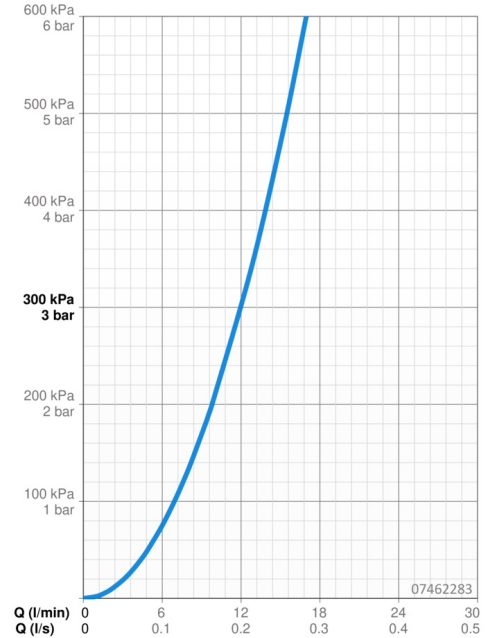

Technické údaje

Vlastnosti prietoku

Prietok pri tlaku 3 bar **12.0 l/min**

Technické vlastnosti

Veľkosť DN (menovitý rozmer) **DN15**
Dodávka teplej vody **max. +70°C**
Pracovný tlak **1-10 bar**
Spojovacia veľkosť **G3/8**
Projection **181 mm**
Spätná klapka (STN EN 1717) **EB**
Materiál **Mosadz**

Softvérové nastavenia

Max. doba prietoku **60 s (4-120 s)**

Elektronické vlastnosti

Elektrické pripojenie **230 / 12 V**
Batéria **CR 2450 3 V**

Predpisy

Smernica o EU **C E Low Voltage Directive 2014/35/EU , EMC Directive 2014/30/EU , RoHS Directive 2011/65/EU**
Norma EN **EN 1111, EN 1113, EN 200 , EN 15091, ETSI EN 301 489-1 V1.9.2 , ETSI EN 300 328 v2.2.2 , EN 61000-6-1:2007 , EN 61000-6-3:2007+A1:2011+AC:2012 , EN 60335-1:2012+A11+A13+A14+A15:2021, Part 19.11.4**
Trieda ochrany **IP 55**

Schválenia a Prehlásenia

UN38.3 **UN38-3 Panasonic CR2450**
Vyhlásenie o zhode **LVD**