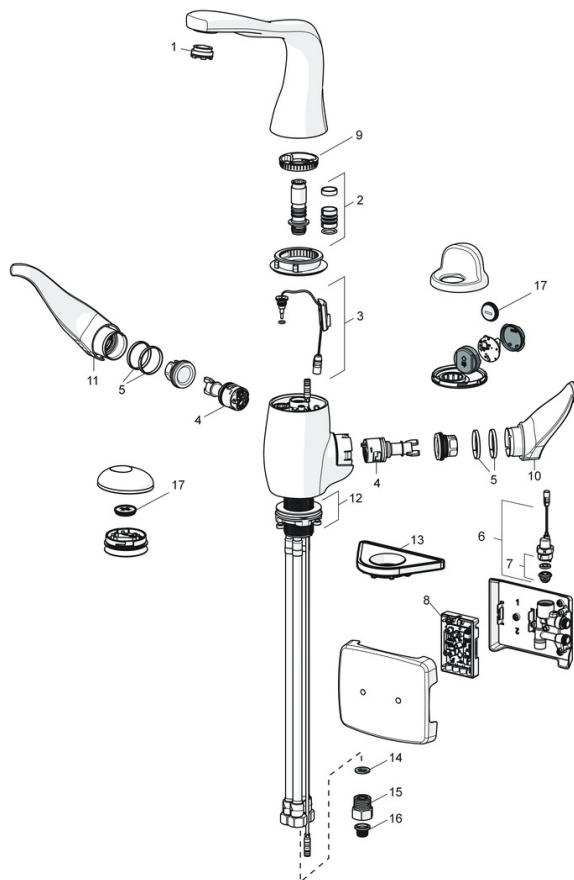

EAN: 4057304005558
static.hansa.com/07462283

- Kuchyňa
- Hybridná, Bidetta, Zásuvkový transformátor, Ventil pre umývačku riadu alebo práčku
- Stojanková
- Chróm
- Otočné výtokové rameno
- CACHÉ® - zapustený aerátor umiestnený priamo vo výtokovom ramene
- Inteligentný diaľkovo ovládaný uzatvárací ventil pre pripojenie umývačky riadu alebo práčky
- Dve ovládacie páky / rukoväte, Rukovät regulátora teploty vody, Rukovät regulátora prietoku vody
- Ručná sprcha, Sprchová hadica (1500 mm)
- Diaľkovo ovládaná funkčná sprcha - Smart Bidetta
- Spätný ventil (-y), Filter, filtre na nečistoty
- Solenoidový /elektromagnetický/ ventil riadený impulzom, Externá riadiaca jednotka, Napájací zdroj, Svetelná indikácia funkcií
- Flexibilné pripojovacie hadičky
- 1-prúdová

Schválenia a Prehlásenia

UN38.3 **UN38-3 Panasonic CR2450**
Vyhlásenie o zhode **LVD**

Náhradné diely

SP07452203

	Názov	Kód
01	Aerator a kľúč, M24x1 STD CC S	59914143
02	Tesnenie výtokového ramena	59914266
03	Teplotný senzor Ukončené	59914502
04	Kartuš	59914503
05	Trecí krúžok Ukončené	59914504
06	Pilot ventil, 3 V	59914338
07	Membrána	1006500V
07	Membrána Ukončené	59914126
08	Riadiaca jednotka Ukončené	59914505
09	Obmedzovač Ukončené	59914506
10	Rukoväť regulátora teploty Ukončené	59914507
11	Rukoväť regulátora prietoku vody Ukončené	59914508
12	Upevňovací set Ukončené	59914509
13	Podložka	59910008
14	Tesnenie, 8x14.3x2	59914087
15	Spätný ventil s filtrom	59914086
16	Vstupný, čistiaci filter	59914085
17	Batéria, CR2450 3 V Lithium	59914137