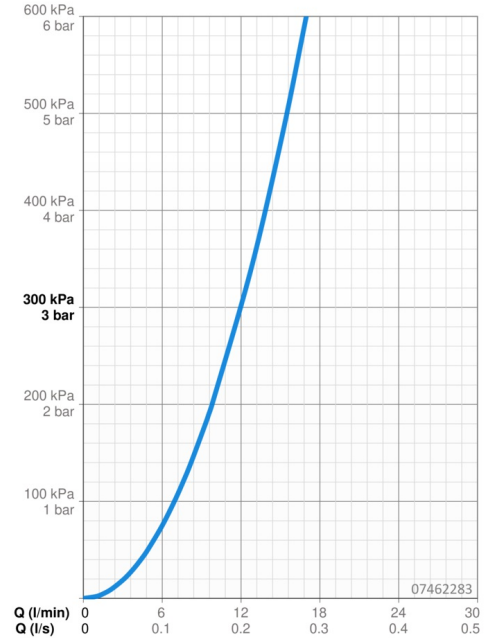

Technische gegevens

Doorstromingseigenschappen

Doorstroomhoeveelheid bij 3 bar **12.0 l/min**

Technische eigenschappen

DN-maat **DN15**
Warmwatertoevoer **max. +70°C**
Werkdruk **1-10 bar**
Aansluitmaat **G3/8**
Projection **181 mm**
Terugstroom beveiliging (EN1717) **EB**
Materiaal **brass**

Software-instellingen

Max. looptijd **60 s (4-120 s)**

Eigenschappen elektronica

Elektrische aansluiting **230 / 12 V**
Batterij **CR 2450 3 V**

Voorschriften

EU-richtlijn **C E Low Voltage Directive 2014/35/EU , EMC Directive 2014/30/EU , RoHS Directive 2011/65/EU**
EN-norm **EN 1111, EN 1113, EN 200 , EN 15091, ETSI EN 301 489-1 V1.9.2 , ETSI EN 300 328 v2.2.2 , EN 61000-6-1:2007 , EN 61000-6-3:2007+A1:2011+AC:2012 , EN 60335-1:2012+A11+A13+A14+A15:2021, Part 19.11.4**
Beschermingsklasse **IP 55**

Toestemmingen en Verklaringen

UN38.3 **UN38-3 Panasonic CR2450**
Verklaring van overeenstemming **LVD**