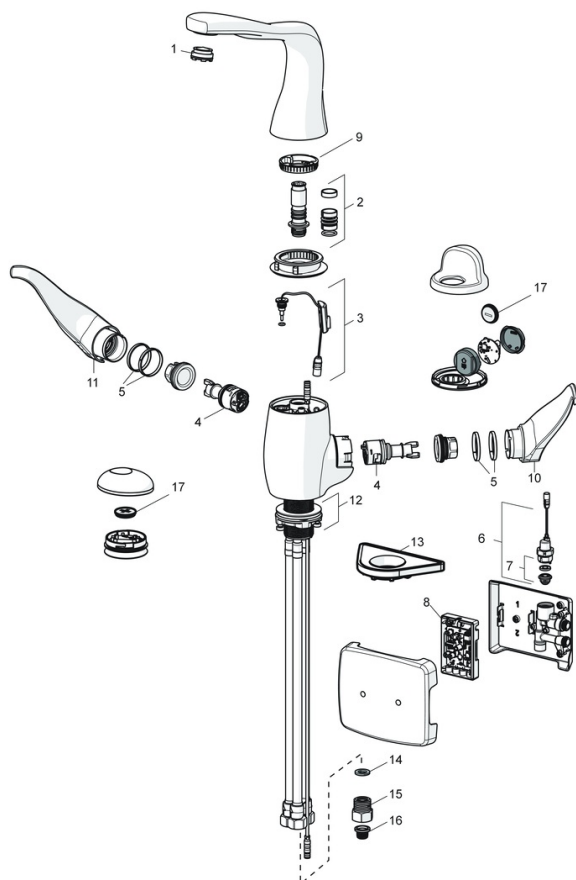

### SP07452203

	Naam	Code
01	Mousseur en sleutel, M24x1 STD CC S	59914143
02	Dichting uitloop	59914266
03	Temperatuur sensor Stopgezet	59914502
04	Binnenwerk	59914503
05	Glijring wit Stopgezet	59914504
06	Magneetventiel, 3 V	59914338
07	Membraan voor ventiel	1006500V
07	Membraan Stopgezet	59914126
08	Controle eenheid Stopgezet	59914505
09	Temperatuurbegrenzer Stopgezet	59914506
10	Temperatuur hendel Chroom Stopgezet	59914507
11	Debiethendel Chroom Stopgezet	59914508
12	Bevestigingsset Stopgezet	59914509
13	Verstevigingsplaat	59910008
14	Dichting, 8x14.3x2	59914087
15	Vuilfilters met terugslagklep Chroom	59914086
16	Vuilfilters	59914085
17	Batterij, CR2450 3 V Lithium	59914137