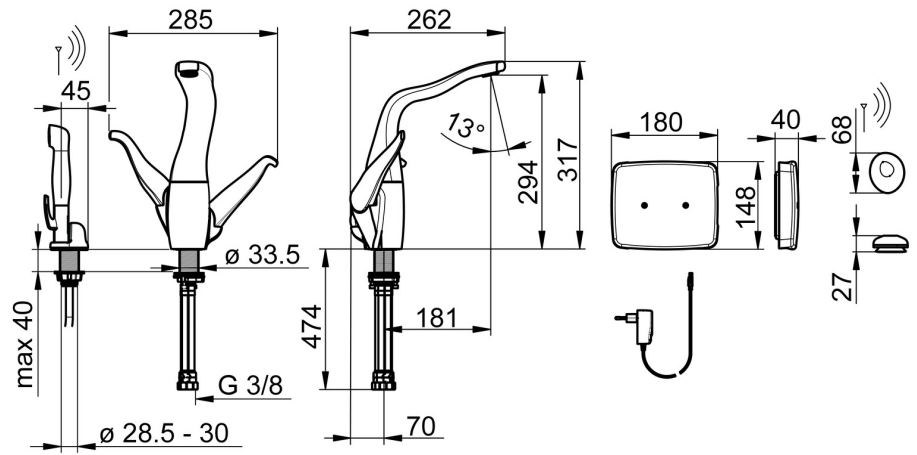

EAN: 4057304005558  
[static.hansa.com/07462283](http://static.hansa.com/07462283)

- Keuken
- Hybride, Bidetta, Opbouwvoeding met stekker, Vaatwasventiel
- Wastafelmontage
- Chroom
- Draaibare uitloop
- CACHÉ® mousseur geïntegreerd in kraanhuis
- Op afstand bedienbare stopkraan voor vaatwasser
- Tweegreeps bediend, Temperatuurgreep, Debietgreep
- Handdouche, Doucheslang (1500 mm)
- Op afstand bediende Smart Bidetta
- Terugslagklep, Vuilfilter(s)
- Magneetventiel, Controle eenheid, Voeding, Functie(s) met signaallichten
- Flexibele aansluitslang(en)
- 1-stralig

## Technische gegevens

### Technische eigenschappen

DN-maat **DN15**  
 Warmwatertoevoer **max. +70°C**  
 Werkdruk **1-10 bar**  
 Aansluitmaat **G3/8**  
 Projection **181 mm**  
 Terugstroom beveiliging (EN1717) **EB**  
 Materiaal **brass**

### Eigenschappen elektronica

Elektrische aansluiting **230 / 12 V**  
 Batterij **CR 2450 3 V**