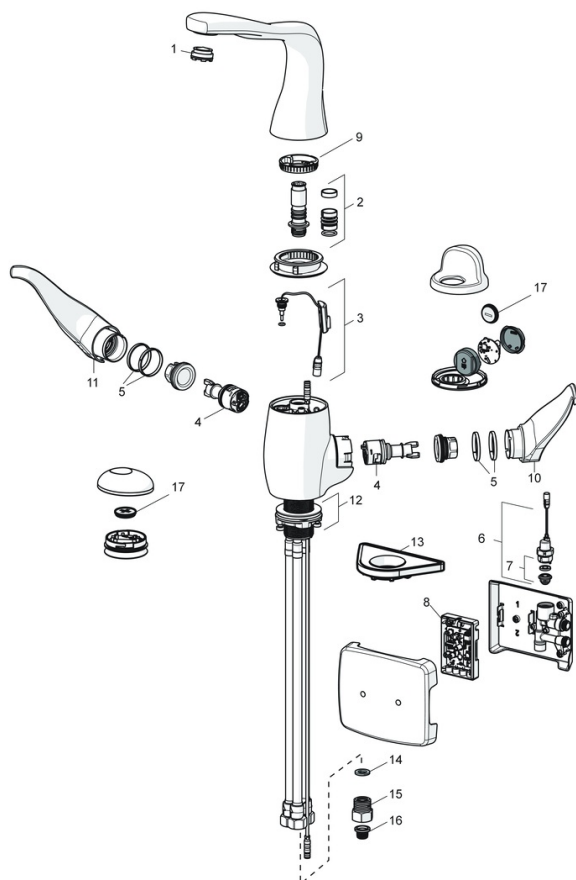

EAN: 4057304005558
static.hansa.com/07462283

- Küche
- Hybrid, Funktionshandbrause, Steckernetzteil, Spülmaschinenventil
- Standmontage
- Chrom
- Schwenkbarer Auslauf
- CACHÉ® Strahlregler, ohne Mundstück direkt in den Armaturenauslauf geschraubt
- Geräteabsperrenteil mit Fernbedienung
- Zweihandbedienhebel/Griffe, Temperatureinstellgriff, Durchflusseinstellgriff
- Handbrause, Brauseschlauch (1500 mm)
- Mit fernbedienbarer Funktionsbrause
- Rückflussverhinderer, Schmutzfilter
- Magnetventil, Kontrolleinheit, Inklusive Netzteil, Signalleuchten
- Anschluss über flexible Druckschläuche
- 1-strahlig

Technische Daten

Durchflusseigenschaften

Durchfluss bei 3 bar **12.0 l/min**

Technische Eigenschaften

DN-Größe (Nennmaß) **DN15**
 Warmwasserversorgung **max. +70°C**
 Arbeitsdruck **1-10 bar**
 Anschlussgröße **G3/8**
 Ausladung **181 mm**
 Sicherungseinrichtung (EN1717) **EB**
 Werkstoff **Messing**

Zulassungen und Deklarationen

UN38.3 **UN38-3 Panasonic CR2450**
 Konformitätserklärung **LVD**

Ersatzteile

SP07452203

	Name	Art.-Nr.
01	Luftsprudler und Schlüssel, M24x1 STD CC S	59914143
02	Auslaufdichtung	59914266
03	Temperatursensor Ausgelaufen	59914502
04	Kartusche	59914503
05	Lagering Ausgelaufen	59914504
06	Magnetventil, 3 V	59914338
07	Membrane für Magnetventil	1006500V
07	Membrane Ausgelaufen	59914126
08	Kontrolleinheit Ausgelaufen	59914505
09	Begrenzer Ausgelaufen	59914506
10	Temperatur-Wählgriff Ausgelaufen	59914507
11	Mengen-Einstell-Griff Ausgelaufen	59914508
12	Befestigungssatz Ausgelaufen	59914509
13	PVC-Befestigungsplatte	59910008
14	Dichtung, 8x14.3x2	59914087
15	Stopfen Rückschlagventil	59914086
16	Schmutzfangsiebe	59914085
17	Batterie, CR2450 3 V Lithium	59914137