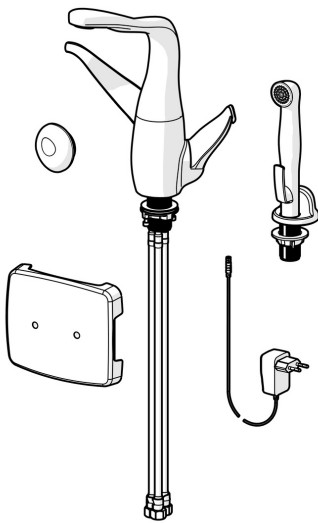

EAN: 4057304005558
static.hansa.com/07462283

- Küche
- Hybrid, Funktionshandbrause, Steckernetzteil, Spülmaschinenventil
- Standmontage
- Chrom
- Schwenkbarer Auslauf
- CACHÉ® Strahlregler, ohne Mundstück direkt in den Armaturenauslauf geschraubt
- Geräteabsperrenteil mit Fernbedienung
- Zweihandbedienhebel/Griffe, Temperatureinstellgriff, Durchflusseinstellgriff
- Handbrause, Brauseschlauch (1500 mm)
- Mit fernbedienbarer Funktionsbrause
- Rückflussverhinderer, Schmutzfilter
- Magnetventil, Kontrolleinheit, Inklusive Netzteil, Signalleuchten
- Anschluss über flexible Druckschläuche
- 1-strahlig

Technische Daten

Durchflusseigenschaften

Durchfluss bei 3 bar **12.0 l/min**

Technische Eigenschaften

DN-Größe (Nennmaß) **DN15**
 Warmwasserversorgung **max. +70°C**
 Arbeitsdruck **1-10 bar**
 Anschlussgröße **G3/8**
 Ausladung **181 mm**
 Sicherungseinrichtung (EN1717) **EB**
 Werkstoff **Messing**

Zulassungen und Deklarationen

UN38.3 **UN38-3 Panasonic CR2450**
 Konformitätserklärung **LVD**

Ersatzteile

SP07452203

	Name	Art.-Nr.
01	Luftsprudler und Schlüssel, M24x1 STD CC S	59914143
02	Auslaufdichtung	59914266
03	Temperatursensor Ausgelaufen	59914502
04	Kartusche	59914503
05	Lagering Ausgelaufen	59914504
06	Magnetventil, 3 V	59914338
07	Membrane für Magnetventil	1006500V
07	Membrane Ausgelaufen	59914126
08	Kontrolleinheit Ausgelaufen	59914505
09	Begrenzer Ausgelaufen	59914506
10	Temperatur-Wählgriff Ausgelaufen	59914507
11	Mengen-Einstell-Griff Ausgelaufen	59914508
12	Befestigungssatz Ausgelaufen	59914509
13	PVC-Befestigungsplatte	59910008
14	Dichtung, 8x14.3x2	59914087
15	Stopfen Rückschlagventil	59914086
16	Schmutzfangsiebe	59914085
17	Batterie, CR2450 3 V Lithium	59914137