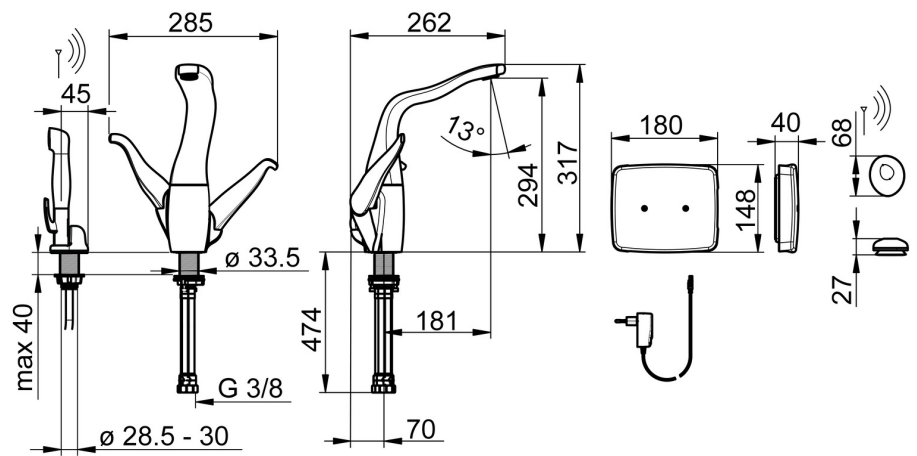

EAN: 4057304005558
static.hansa.com/07462283

- Küche
- Hybrid, Funktionshandbrause, Steckernetzteil, Spülmaschinenventil
- Standmontage
- Chrom
- Schwenkbarer Auslauf
- CACHÉ® Strahlregler, ohne Mundstück direkt in den Armaturenauslauf geschraubt
- Geräteabsperrenteil mit Fernbedienung
- Zweihandbedienhebel/Griffe, Temperatureinstellgriff, Durchflusseinstellgriff
- Handbrause, Brauseschlauch (1500 mm)
- Mit fernbedienbarer Funktionsbrause
- Rückflussverhinderer, Schmutzfilter
- Magnetventil, Kontrolleinheit, Inklusive Netzteil, Signalleuchten
- Anschluss über flexible Druckschläuche
- 1-strahlig

Technische Daten

Durchflusseigenschaften

Durchfluss bei 3 bar **12.0 l/min**

Technische Eigenschaften

DN-Größe (Nennmaß) **DN15**
 Warmwasserversorgung **max. +70°C**
 Arbeitsdruck **1-10 bar**
 Anschlussgröße **G3/8**
 Ausladung **181 mm**
 Sicherungseinrichtung (EN1717) **EB**
 Werkstoff **Messing**

Zulassungen und Deklarationen

UN38.3 **UN38-3 Panasonic CR2450**
 Konformitätserklärung **LVD**

Ersatzteile

SP07452203

	Name	Art.-Nr.
01	Luftsprudler und Schlüssel, M24x1 STD CC S	59914143
02	Auslaufdichtung	59914266
03	Temperatursensor Ausgelaufen	59914502
04	Kartusche	59914503
05	Lagering Ausgelaufen	59914504
06	Magnetventil, 3 V	59914338
07	Membrane für Magnetventil	1006500V
07	Membrane Ausgelaufen	59914126
08	Kontrolleinheit Ausgelaufen	59914505
09	Begrenzer Ausgelaufen	59914506
10	Temperatur-Wählgriff Ausgelaufen	59914507
11	Mengen-Einstell-Griff Ausgelaufen	59914508
12	Befestigungssatz Ausgelaufen	59914509
13	PVC-Befestigungsplatte	59910008
14	Dichtung, 8x14.3x2	59914087
15	Stopfen Rückschlagventil	59914086
16	Schmutzfangsiebe	59914085
17	Batterie, CR2450 3 V Lithium	59914137