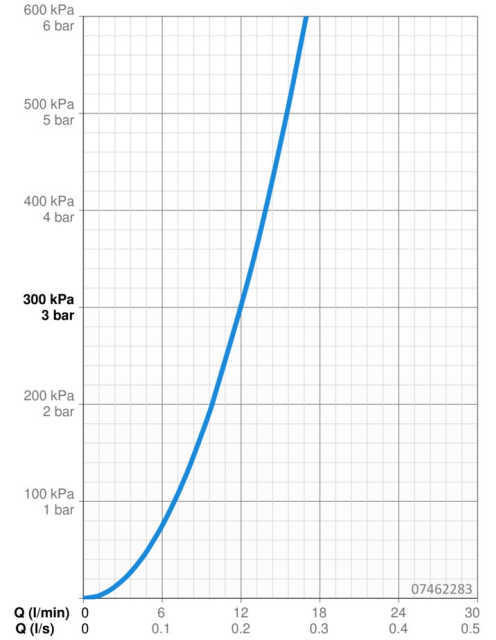

Technische Daten

Durchflusseigenschaften

Durchfluss bei 3 bar **12.0 l/min**

Technische Eigenschaften

DN-Größe (Nennmaß) **DN15**
Warmwasserversorgung **max. +70°C**
Arbeitsdruck **1-10 bar**
Anschlussgröße **G3/8**
Ausladung **181 mm**
Sicherungseinrichtung (EN1717) **EB**
Werkstoff **Messing**

Software-Einstellungen

Max. Fließdauer **60 s (4-120 s)**

Elektronische Eigenschaften

Elektrischer Anschluss **230 / 12 V**
Batterie **CR 2450 3 V**

Vorschriften

EU Directive **C E Low Voltage Directive 2014/35/EU , EMC Directive 2014/30/EU , RoHS Directive 2011/65/EU**
EN Standard **EN 1111, EN 1113, EN 200 , EN 15091, ETSI EN 301 489-1 V1.9.2 , ETSI EN 300 328 v2.2.2 , EN 61000-6-1:2007 , EN 61000-6-3:2007+A1:2011+AC:2012 , EN 60335-1:2012+A11+A13+A14+A14+A2+A15:2021, Part 19.11.4**
Schutzklasse **IP 55**

Zulassungen und Deklarationen

UN38.3 **UN38-3 Panasonic CR2450**
Konformitätserklärung **LVD**