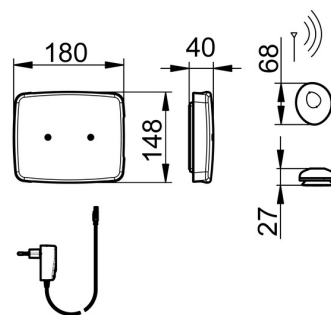

EAN: 4057304005541  
[static.hansa.com/07452203](http://static.hansa.com/07452203)

- Kuchyňa
- Hybridná, Zásuvkový transformátor, Ventil pre umývačku riadu alebo práčku
- Stojanková
- Chróm
- Otočné výtokové rameno
- CACHE® - zapustený aerátor umiestnený priamo vo výtokovom ramene
- Inteligentný diaľkovo ovládaný uzatvárací ventil pre pripojenie umývačky riadu alebo práčky
- Dve ovládacie páky / rukoväte, Rukovät regulátora teploty vody, Rukovät regulátora prietoku vody
- Filter, filtre na nečistoty
- Solenoidový /elektromagnetický/ ventil riadený impulzom, Externá riadiaca jednotka, Napájací zdroj, Svetelná indikácia funkcie
- Flexibilné pripojovacie hadičky

### Technické vlastnosti

Veľkosť DN (menovitý rozmer) **DN15**  
Dodávka teplej vody **max. +70°C**  
Pracovný tlak **1-10 bar**  
Spojovacia veľkosť **G3/8**  
Projection **181 mm**  
Spätná klapka (STN EN 1717) **EB**  
Materiál **Mosadz**

### Elektronické vlastnosti

Elektrické pripojenie **230 / 12 V**  
Batéria **CR 2450 3 V**