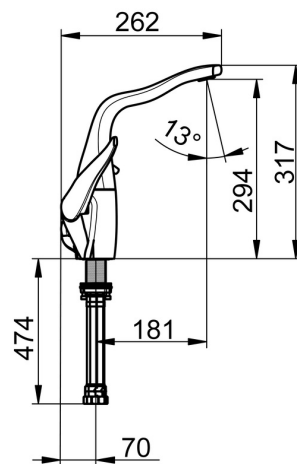

EAN: 4057304005541
static.hansa.com/07452203

- Kuchyňa
- Hybridná, Zásuvkový transformátor, Ventil pre umývačku riadu alebo práčku
- Stojanková
- Chróm
- Otočné výtokové rameno
- CACHE® - zapustený aerátor umiestnený priamo vo výtokovom ramene
- Inteligentný diaľkovo ovládaný uzatvárací ventil pre pripojenie umývačky riadu alebo práčky
- Dve ovládacie páky / rukoväte, Rukovät regulátora teploty vody, Rukovät regulátora prietoku vody
- Filter, filtre na nečistoty
- Solenoidový /elektromagnetický/ ventil riadený impulzom, Externá riadiaca jednotka, Napájací zdroj, Svetelná indikácia funkcie
- Flexibilné pripojovacie hadičky