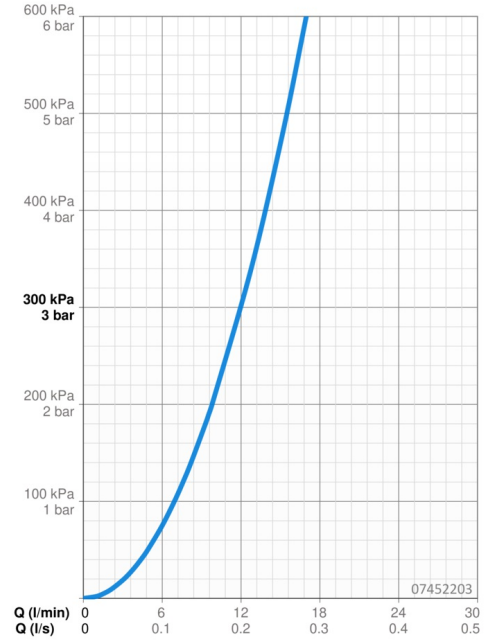

Technické údaje

Vlastnosti prietoku

Prietok pri tlaku 3 bar **12.0 l/min**

Technické vlastnosti

Veľkosť DN (menovitý rozmer) **DN15**
Dodávka teplej vody **max. +70°C**
Pracovný tlak **1-10 bar**
Spojovacia veľkosť **G3/8**
Projection **181 mm**
Spätná klapka (STN EN 1717) **EB**
Materiál **Mosadz**

Softvérové nastavenia

Max. doba prietoku **60 s (4-120 s)**

Elektronické vlastnosti

Elektrické pripojenie **230 / 12 V**
Batéria **CR 2450 3 V**

Predpisy

Smernica o EU **C E Low Voltage Directive 2014/35/EU , EMC Directive 2014/30/EU , RoHS Directive 2011/65/EU**
Norma EN **EN 200 , EN 15091, ETSI EN 301 489-1 V1.9.2 , ETSI EN 300 328 v2.2.2 , EN 61000-6-1:2007 , EN 61000-6-3:2007+A1:2011+AC:2012 , EN 60335-1:2012+A11+A13+A14+A14+A2+A15:2021, Part 19.11.4**
Trieda ochrany **IP 55**

Schválenia a Prehlásenia

UN38.3 **UN38-3 Panasonic CR2450**
Vyhlásenie o zhode **LVD**