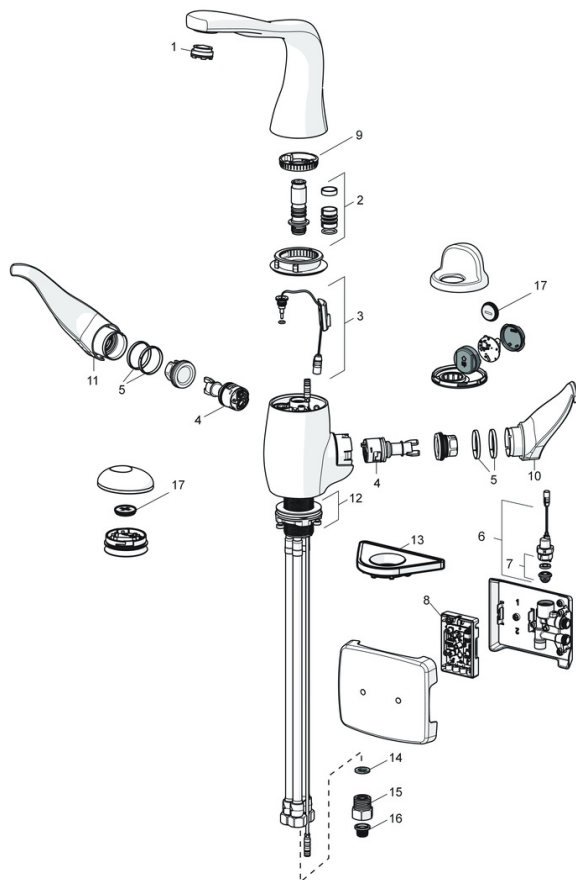

### SP07452203

	Názov	Kód
01	Aerator a kľúč, M24x1 STD CC S	59914143
02	Tesnenie výtokového ramena	59914266
03	Teplotný senzor Ukončené	59914502
04	Kartuš	59914503
05	Trecí krúžok Ukončené	59914504
06	Pilot ventil, 3 V	59914338
07	Membrána	1006500V
07	Membrána Ukončené	59914126
08	Riadiaca jednotka Ukončené	59914505
09	Obmedzovač Ukončené	59914506
10	Rukoväť regulátora teploty Ukončené	59914507
11	Rukoväť regulátora prietoku vody Ukončené	59914508
12	Upevňovací set Ukončené	59914509
13	Podložka	59910008
14	Tesnenie, 8x14.3x2	59914087
15	Spätný ventil s filtrom	59914086
16	Vstupný, čistiaci filter	59914085
17	Batéria, CR2450 3 V Lithium	59914137