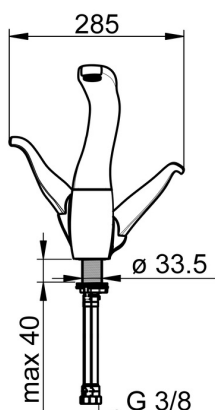

EAN: 4057304005541  
[static.hansa.com/07452203](http://static.hansa.com/07452203)

- Kuchyňa
- Hybridná, Zásuvkový transformátor, Ventil pre umývačku riadu alebo práčku
- Stojanková
- Chróm
- Otočné výtokové rameno
- CACHE® - zapustený aerátor umiestnený priamo vo výtokovom ramene
- Inteligentný diaľkovo ovládaný uzatvárací ventil pre pripojenie umývačky riadu alebo práčky
- Dve ovládacie páky / rukoväte, Rukovät regulátora teploty vody, Rukovät regulátora prietoku vody
- Filter, filtre na nečistoty
- Solenoidový /elektromagnetický/ ventil riadený impulzom, Externá riadiaca jednotka, Napájací zdroj, Svetelná indikácia funkcie
- Flexibilné pripojovacie hadičky

### Technické vlastnosti

Veľkosť DN (menovitý rozmer) **DN15**  
Dodávka teplej vody **max. +70°C**  
Pracovný tlak **1-10 bar**  
Spojovacia veľkosť **G3/8**  
Projection **181 mm**  
Spätná klapka (STN EN 1717) **EB**  
Materiál **Mosadz**