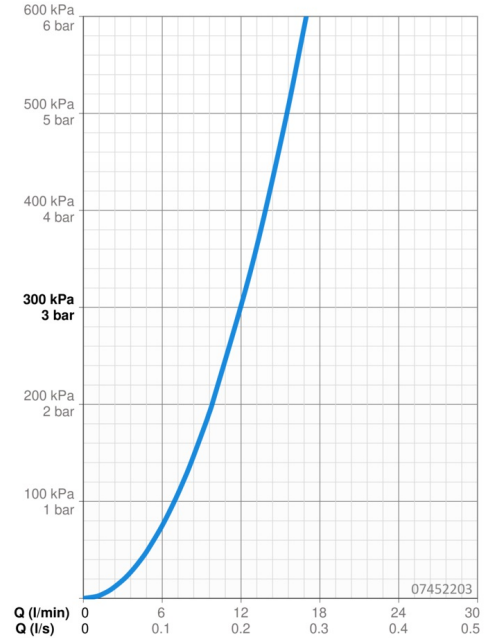

Technické údaje

Vlastnosti průtoku

Průtokové množství při 3 bar **12.0 l/min**

Technické vlastnosti

Velikost DN (jmenovitý rozměr) **DN15**
Zdroj teplé vody **max. +70°C**
Pracovní tlak **1-10 bar**
Velikost přípojky **G3/8**
Projection **181 mm**
Zabezpečení proti zpětnému toku (ČSN EN 1717) **EB**
Materiál **Mosaz**

Nastavení softwaru

Max. doba průtoku **60 s (4-120 s)**

Elektronické vlastnosti

Napájecí napětí **230 / 12 V**
Baterie **CR 2450 3 V**

Předpisy

EU Directive **C E Low Voltage Directive 2014/35/EU , EMC Directive 2014/30/EU , RoHS Directive 2011/65/EU**
Norma EN **EN 200 , EN 15091, ETSI EN 301 489-1 V1.9.2 , ETSI EN 300 328 v2.2.2 , EN 61000-6-1:2007 , EN 61000-6-3:2007+A1:2011+AC:2012 , EN 60335-1:2012+A11+A13+A14+A14+A2+A15:2021, Part 19.11.4**
Třída ochrany **IP 55**

Schválení a Prohlášení

UN38.3 **UN38-3 Panasonic CR2450**
Prohlášení o shodě **LVD**