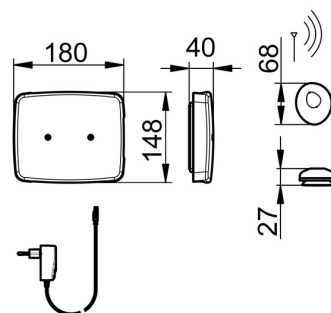

EAN: 4057304005541
static.hansa.com/07452203

- Kuchyně
- Hybridní, Zásuvkový transformátor, Ventil pro pračku nebo myčku
- Stojánková
- Chrom
- Otočné výtokové rameno
- CACHÉ® aerátor umístěný přímo ve výtokovém rameni
- Dálkově ovládaný inteligentní ventil pro připojení myčky nebo pračky
- Dvě ovládací páky/ rukojeti, Rukojeť regulátoru teploty, Rukojeť regulátoru průtoku
- Filtr(y) na nečistoty
- Elektromagnetický ventil řízený impulsem, Externí řídicí jednotka, Zdroj napájení, Světelná indikace funkcí
- Flexibilní připojovací hadice

Technické údaje

Vlastnosti průtoku

Průtokové množství při 3 bar **12.0 l/min**

Technické vlastnosti

Velikost DN (jmenovitý rozměr) **DN15**
 Zdroj teplé vody **max. +70°C**
 Pracovní tlak **1-10 bar**
 Velikost přípojky **G3/8**
 Projection **181 mm**
 Zabezpečení proti zpětnému toku (ČSN EN 1717) **EB**
 Materiál **Mosaz**

Schválení a Prohlášení

UN38.3 **UN38-3 Panasonic CR2450**
 Prohlášení o shodě **LVD**

Náhradní díly

SP07452203

	Název	Kód
01	Aerator a klíč, M24x1 STD CC S	59914143
02	Těsnění výtokového ramene	59914266
03	Teplotní čidlo Ukončeno	59914502
04	Kartuše	59914503
05	Kroužek Ukončeno	59914504
06	Pilot ventil, 3 V	59914338
07	Membrána elektromagnetického ventilu	1006500V
07	Membrána Ukončeno	59914126
08	Řídící jednotka Ukončeno	59914505
09	Omezovač Ukončeno	59914506
10	Ovladač regulátoru teploty Ukončeno	59914507
11	Rukojeť regulátoru průtoku Ukončeno	59914508
12	Upevňovací set Ukončeno	59914509
13	Upevňovací destička	59910008
14	Těsnění, 8x14.3x2	59914087
15	Zpětný ventil s filtrem	59914086
16	Čistící filtr	59914085
17	Monočlánek, CR2450 3 V Lithium	59914137