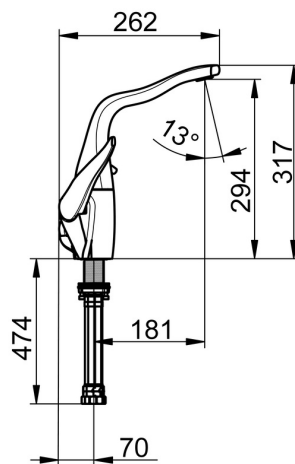

EAN: 4057304005541
static.hansa.com/07452203

- Kuchyně
- Hybridní, Zásuvkový transformátor, Ventil pro pračku nebo myčku
- Stojánková
- Chrom
- Otočné výtokové rameno
- CACHÉ® aerátor umístěný přímo ve výtokovém rameni
- Dálkově ovládaný inteligentní ventil pro připojení myčky nebo pračky
- Dvě ovládací páky/ rukojeti, Rukojeť regulátoru teploty, Rukojeť regulátoru průtoku
- Filtr(y) na nečistoty
- Elektromagnetický ventil řízený impulsem, Externí řídicí jednotka, Zdroj napájení, Světelná indikace funkcí
- Flexibilní připojovací hadice

Technické údaje

Vlastnosti průtoku

Průtokové množství při 3 bar **12.0 l/min**

Technické vlastnosti

Velikost DN (jmenovitý rozměr) **DN15**
 Zdroj teplé vody **max. +70°C**
 Pracovní tlak **1-10 bar**
 Velikost přípojky **G3/8**
 Projection **181 mm**
 Zabezpečení proti zpětnému toku (ČSN EN 1717) **EB**
 Materiál **Mosaz**

Schválení a Prohlášení

UN38.3 **UN38-3 Panasonic CR2450**
 Prohlášení o shodě **LVD**

Náhradní díly

SP07452203

	Název	Kód
01	Aerator a klíč, M24x1 STD CC S	59914143
02	Těsnění výtokového ramene	59914266
03	Teplotní čidlo Ukončeno	59914502
04	Kartuše	59914503
05	Kroužek Ukončeno	59914504
06	Pilot ventil, 3 V	59914338
07	Membrána elektromagnetického ventilu	1006500V
07	Membrána Ukončeno	59914126
08	Řídící jednotka Ukončeno	59914505
09	Omezovač Ukončeno	59914506
10	Ovladač regulátoru teploty Ukončeno	59914507
11	Rukojeť regulátoru průtoku Ukončeno	59914508
12	Upevňovací set Ukončeno	59914509
13	Upevňovací destička	59910008
14	Těsnění, 8x14.3x2	59914087
15	Zpětný ventil s filtrem	59914086
16	Čistící filtr	59914085
17	Monočlánek, CR2450 3 V Lithium	59914137