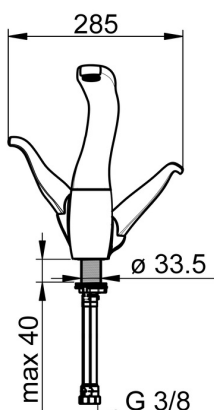

EAN: 4057304005541
static.hansa.com/07452203

- Kuchyně
- Hybridní, Zásuvkový transformátor, Ventil pro pračku nebo myčku
- Stojánková
- Chrom
- Otočné výtokové rameno
- CACHÉ® aerátor umístěný přímo ve výtokovém rameni
- Dálkově ovládaný inteligentní ventil pro připojení myčky nebo pračky
- Dvě ovládací páky/ rukojeti, Rukojeť regulátoru teploty, Rukojeť regulátoru průtoku
- Filtr(y) na nečistoty
- Elektromagnetický ventil řízený impulsem, Externí řídicí jednotka, Zdroj napájení, Světelná indikace funkcí
- Flexibilní připojovací hadice

Technické údaje

Vlastnosti průtoku

Průtokové množství při 3 bar **12.0 l/min**

Technické vlastnosti

Velikost DN (jmenovitý rozměr) **DN15**
 Zdroj teplé vody **max. +70°C**
 Pracovní tlak **1-10 bar**
 Velikost přípojky **G3/8**
 Projection **181 mm**
 Zabezpečení proti zpětnému toku (ČSN EN 1717) **EB**
 Materiál **Mosaz**

Schválení a Prohlášení

UN38.3 **UN38-3 Panasonic CR2450**
 Prohlášení o shodě **LVD**

Náhradní díly

SP07452203

	Název	Kód
01	Aerator a klíč, M24x1 STD CC S	59914143
02	Těsnění výtokového ramene	59914266
03	Teplotní čidlo Ukončeno	59914502
04	Kartuše	59914503
05	Kroužek Ukončeno	59914504
06	Pilot ventil, 3 V	59914338
07	Membrána elektromagnetického ventilu	1006500V
07	Membrána Ukončeno	59914126
08	Řídící jednotka Ukončeno	59914505
09	Omezovač Ukončeno	59914506
10	Ovladač regulátoru teploty Ukončeno	59914507
11	Rukojeť regulátoru průtoku Ukončeno	59914508
12	Upevňovací set Ukončeno	59914509
13	Upevňovací destička	59910008
14	Těsnění, 8x14.3x2	59914087
15	Zpětný ventil s filtrem	59914086
16	Čistící filtr	59914085
17	Monočlánek, CR2450 3 V Lithium	59914137