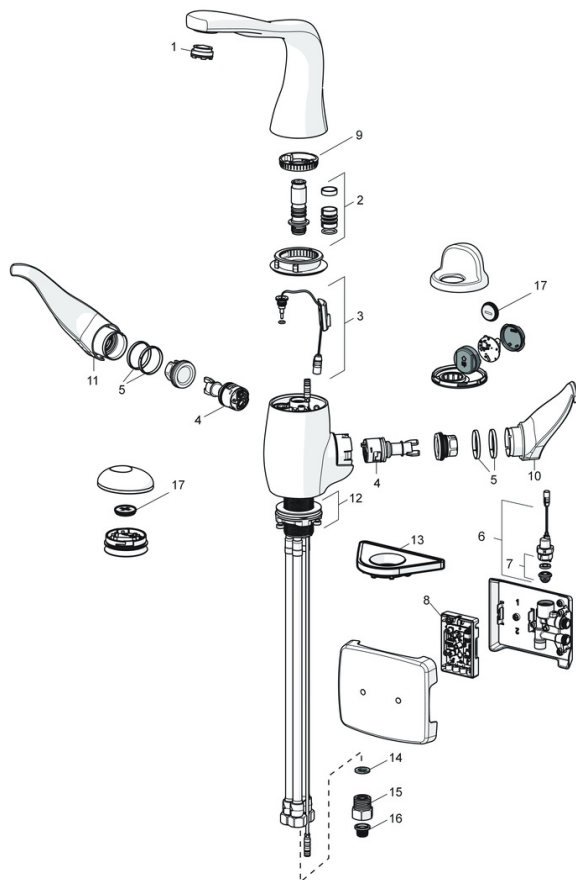

EAN: 4057304005541
static.hansa.com/07452203

- Kuchyně
- Hybridní, Zásuvkový transformátor, Ventil pro pračku nebo myčku
- Stojánková
- Chrom
- Otočné výtokové rameno
- CACHÉ® aerátor umístěný přímo ve výtokovém rameni
- Dálkově ovládaný inteligentní ventil pro připojení myčky nebo pračky
- Dvě ovládací páky/ rukojeti, Rukojeť regulátoru teploty, Rukojeť regulátoru průtoku
- Filtr(y) na nečistoty
- Elektromagnetický ventil řízený impulsem, Externí řídicí jednotka, Zdroj napájení, Světelná indikace funkcí
- Flexibilní připojovací hadice

Schválení a Prohlášení

UN38.3 **UN38-3 Panasonic CR2450**
 Prohlášení o shodě **LVD**

Náhradní díly

SP07452203

	Název	Kód
01	Aerator a klíč, M24x1 STD CC S	59914143
02	Těsnění výtokového ramene	59914266
03	Teplotní čidlo Ukončeno	59914502
04	Kartuše	59914503
05	Kroužek Ukončeno	59914504
06	Pilot ventil, 3 V	59914338
07	Membrána elektromagnetického ventilu	1006500V
07	Membrána Ukončeno	59914126
08	Řídící jednotka Ukončeno	59914505
09	Omezovač Ukončeno	59914506
10	Ovladač regulátoru teploty Ukončeno	59914507
11	Rukojeť regulátoru průtoku Ukončeno	59914508
12	Upevňovací set Ukončeno	59914509
13	Upevňovací destička	59910008
14	Těsnění, 8x14.3x2	59914087
15	Zpětný ventil s filtrem	59914086
16	Čistící filtr	59914085
17	Monočlánek, CR2450 3 V Lithium	59914137