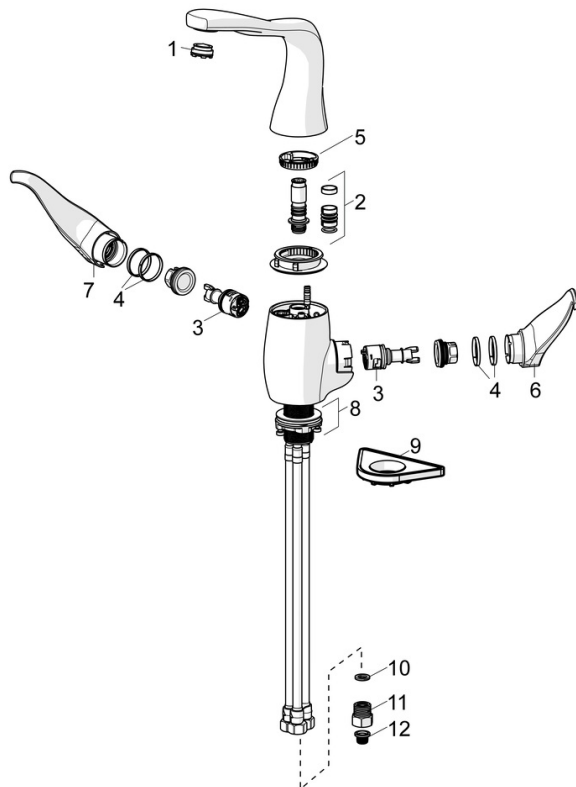

EAN: 4057304005534
static.hansa.com/07442203

- Keuken
 - Tweegreeps
 - Wastafelmontage
 - Chroom
 - Draaibare uitloop
- CACHÉ® mousseur geïntegreerd in kraanhuis, CASCADE® mousseur
 - Tweegreeps bediend, Temperatuurgreep, Debietgreep
 - Vuilfilter(s)
 - Flexibele aansluitslang(en)

Technische gegevens

Doorstromingseigenschappen

Doorstroomhoeveelheid bij 3 bar **12.0 l/min**

Technische eigenschappen

DN-maat **DN15**
 Warmwatertoevoer **max. +70°C**
 Werkdruk **1-10 bar**
 Aansluitmaat **G3/8**
 Projectie **181 mm**
 Terugstroom beveiliging (EN1717) **AA**
 Materiaal **brass**

Voorschriften

EN-norm **EN 817**

Toestemmingen en Verklaringen

Verklaring van overeenstemming **DoC**

Reserveonderdelen

SP07442203

	Naam	Code
01	Mousseur en sleutel, M24x1 STD CC S	59914143
02	Dichting uitloop	59914266
03	Binnenwerk	59914503
04	Glijring wit Stopgezet	59914504
05	Temperatuurbegrenzer Stopgezet	59914506
06	Temperatuur hendel Chroom Stopgezet	59914507
07	Debiethendel Chroom Stopgezet	59914508
08	Bevestigingsset Stopgezet	59914509
09	Verstevigingsplaat	59910008
10	Dichting, 8x14.3x2	59914087
11	Vuilfilters met terugslagklep Chroom	59914086
12	Vuilfilters	59914085