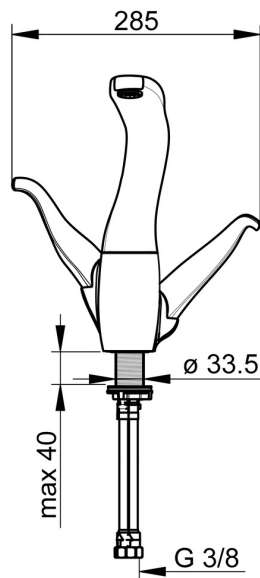

EAN: 4057304005534
static.hansa.com/07442203

- Keuken
 - Tweegreeps
 - Wastafelmontage
 - Chroom
 - Draaibare uitloop
- CACHÉ® mousseur geïntegreerd in kraanhuis, CASCADE® mousseur
 - Tweegreeps bediend, Temperatuurgreep, Debietgreep
 - Vuilfilter(s)
 - Flexibele aansluitslang(en)

Technische gegevens

Doorstromingseigenschappen

Doorstroomhoeveelheid bij 3 bar **12.0 l/min**

Technische eigenschappen

DN-maat **DN15**
 Warmwatertoevoer **max. +70°C**
 Werkdruk **1-10 bar**
 Aansluitmaat **G3/8**
 Projectie **181 mm**
 Terugstroom beveiliging (EN1717) **AA**
 Materiaal **brass**

Voorschriften

EN-norm **EN 817**

Toestemmingen en Verklaringen

Verklaring van overeenstemming **DoC**

Reserveonderdelen

SP07442203

	Naam	Code
01	Mousseur en sleutel, M24x1 STD CC S	59914143
02	Dichting uitloop	59914266
03	Binnenwerk	59914503
04	Glijring wit Stopgezet	59914504
05	Temperatuurbegrenzer Stopgezet	59914506
06	Temperatuur hendel Chroom Stopgezet	59914507
07	Debiethendel Chroom Stopgezet	59914508
08	Bevestigingsset Stopgezet	59914509
09	Verstevigingsplaat	59910008
10	Dichting, 8x14.3x2	59914087
11	Vuilfilters met terugslagklep Chroom	59914086
12	Vuilfilters	59914085