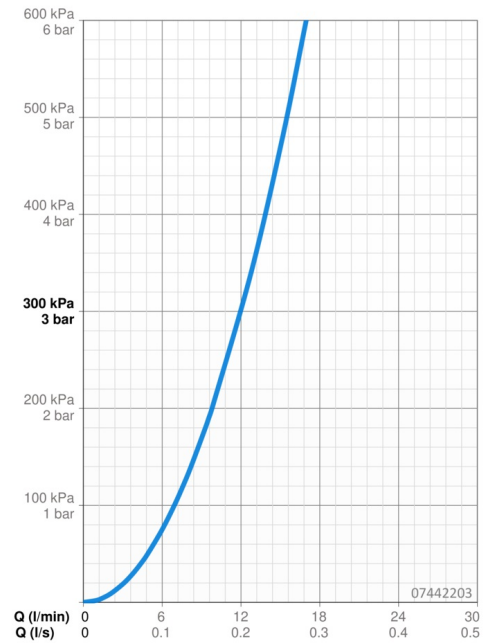

Technische gegevens

Doorstromingseigenschappen

Doorstroomhoeveelheid bij 3 bar **12.0 l/min**

Technische eigenschappen

DN-maat **DN15**
Warmwatertoevoer **max. +70°C**
Werkdruk **1-10 bar**
Aansluitmaat **G3/8**
Projectie **181 mm**
Terugstroom beveiliging (EN1717) **AA**
Materiaal **brass**

Voorschriften

EN-norm **EN 817**

Toestemmingen en Verklaringen

Verklaring van overeenstemming **DoC**