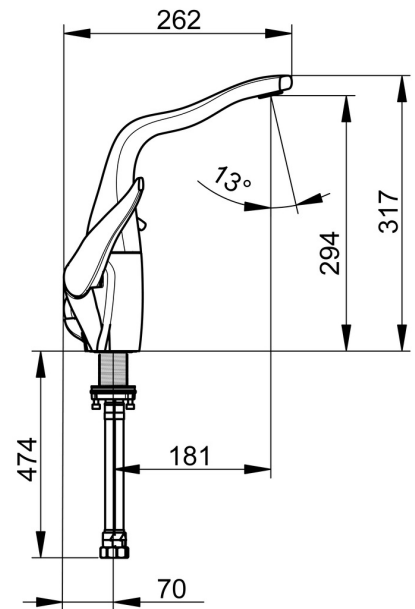

EAN: 4057304005534
static.hansa.com/07442203

- Keuken
 - Tweegreeps
 - Wastafelmontage
 - Chroom
 - Draaibare uitloop
- CACHÉ® mousseur geïntegreerd in kraanhuis, CASCADE® mousseur
 - Tweegreeps bediend, Temperatuurgreep, Debietgreep
 - Vuilfilter(s)
 - Flexibele aansluitslang(en)

Technische gegevens

Doorstromingseigenschappen

Doorstroomhoeveelheid bij 3 bar **12.0 l/min**

Technische eigenschappen

DN-maat **DN15**
 Warmwatertoevoer **max. +70°C**
 Werkdruk **1-10 bar**
 Aansluitmaat **G3/8**
 Projectie **181 mm**
 Terugstroom beveiliging (EN1717) **AA**
 Materiaal **brass**

Voorschriften

EN-norm **EN 817**

Toestemmingen en Verklaringen

Verklaring van overeenstemming **DoC**

Reserveonderdelen

SP07442203

	Naam	Code
01	Mousseur en sleutel, M24x1 STD CC S	59914143
02	Dichting uitloop	59914266
03	Binnenwerk	59914503
04	Glijring wit Stopgezet	59914504
05	Temperatuurbegrenzer Stopgezet	59914506
06	Temperatuur hendel Chroom Stopgezet	59914507
07	Debiethendel Chroom Stopgezet	59914508
08	Bevestigingsset Stopgezet	59914509
09	Verstevigingsplaat	59910008
10	Dichting, 8x14.3x2	59914087
11	Vuilfilters met terugslagklep Chroom	59914086
12	Vuilfilters	59914085