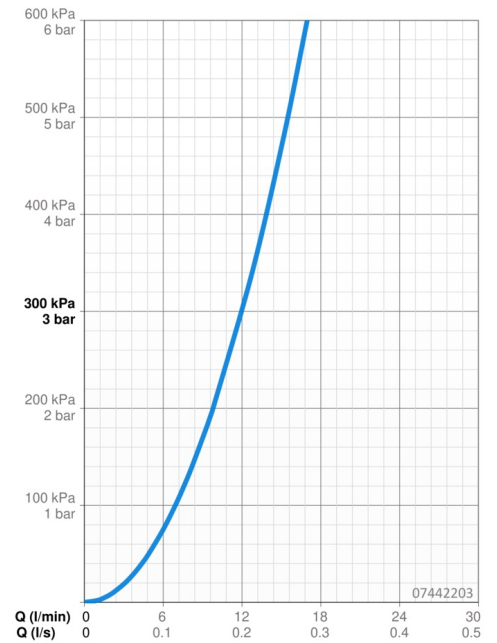

Caractéristiques techniques

Caractéristiques de débit

Débit à 3 bar **12.0 l/min**

Caractéristiques techniques

Taille DN (diamètre nominal) **DN15**
Alimentation en eau chaude **max. +70°C**
Pression de service **1-10 bar**
Taille de raccord **G3/8**
Saillie **181 mm**
Dispositif de protection (EN1717) **AA**
Matériau **brass**

Règlementations

Norme EN **EN 817**

Certificats et normes

Déclaration de conformité **DoC**