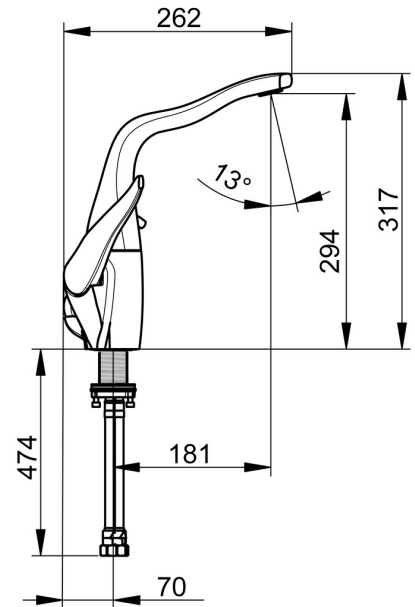

EAN: 4057304005534  
[static.hansa.com/07442203](http://static.hansa.com/07442203)

- Cuisine
- Double poignée
- Montage sur plaque
- Chrome
- Bec pivotant
- CACHÉ® - Mousseur intégré directement dans la robinetterie, CASCADE®
- 2 poignées, Poignée de régulation de la température, Poignée de régulation du débit
- Filtre(s) à impuretés
- Raccordement par flexibles

## Caractéristiques techniques

### Caractéristiques techniques

Taille DN (diamètre nominal) **DN15**  
Alimentation en eau chaude **max. +70°C**  
Pression de service **1-10 bar**  
Taille de raccord **G3/8**  
Saillie **181 mm**  
Dispositif de protection (EN1717) **AA**  
Matériau **brass**