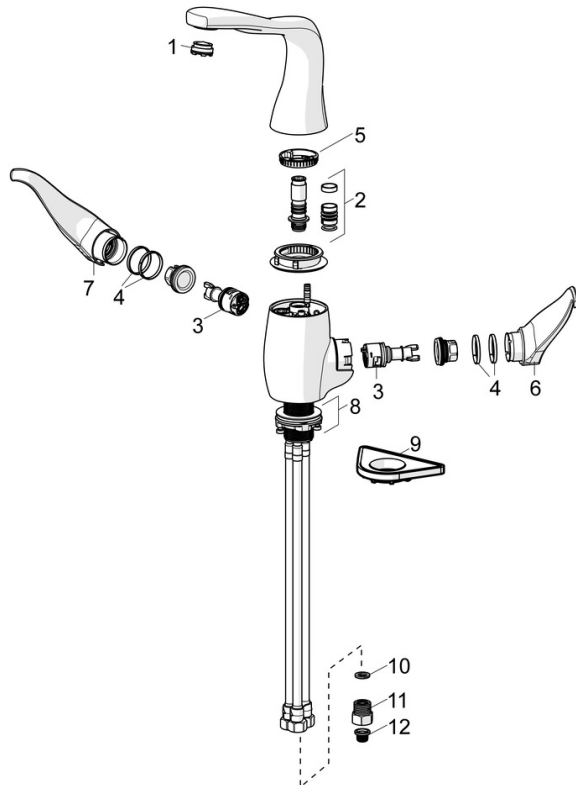

EAN: 4057304005534  
[static.hansa.com/07442203](http://static.hansa.com/07442203)

- Cuisine
- Double poignée
- Montage sur plaque
- Chrome
- Bec pivotant
- CACHÉ® - Mousseur intégré directement dans la robinetterie, CASCADE®
- 2 poignées, Poignée de régulation de la température, Poignée de régulation du débit
- Filtre(s) à impuretés
- Raccordement par flexibles

### Caractéristiques techniques

Taille DN (diamètre nominal) **DN15**  
Alimentation en eau chaude **max. +70°C**  
Pression de service **1-10 bar**  
Taille de raccord **G3/8**  
Saillie **181 mm**  
Dispositif de protection (EN1717) **AA**  
Matériau **brass**

### Règlementations

Norme EN **EN 817**

## Pièces de rechange