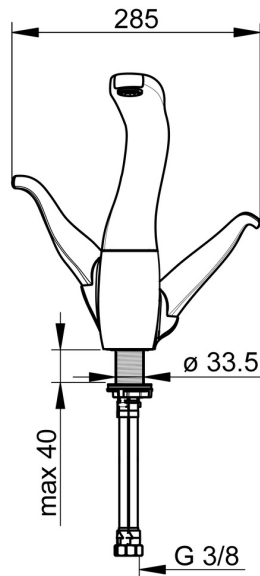

EAN: 4057304005534  
[static.hansa.com/07442203](http://static.hansa.com/07442203)

- Cuisine
- Double poignée
- Montage sur plaque
- Chrome
- Bec pivotant
- CACHÉ® - Mousseur intégré directement dans la robinetterie, CASCADE®
- 2 poignées, Poignée de régulation de la température, Poignée de régulation du débit
- Filtre(s) à impuretés
- Raccordement par flexibles

## Caractéristiques techniques

### Caractéristiques techniques

Taille DN (diamètre nominal) **DN15**  
Alimentation en eau chaude **max. +70°C**  
Pression de service **1-10 bar**  
Taille de raccord **G3/8**  
Saillie **181 mm**  
Dispositif de protection (EN1717) **AA**  
Matériau **brass**

## Pièces de rechange