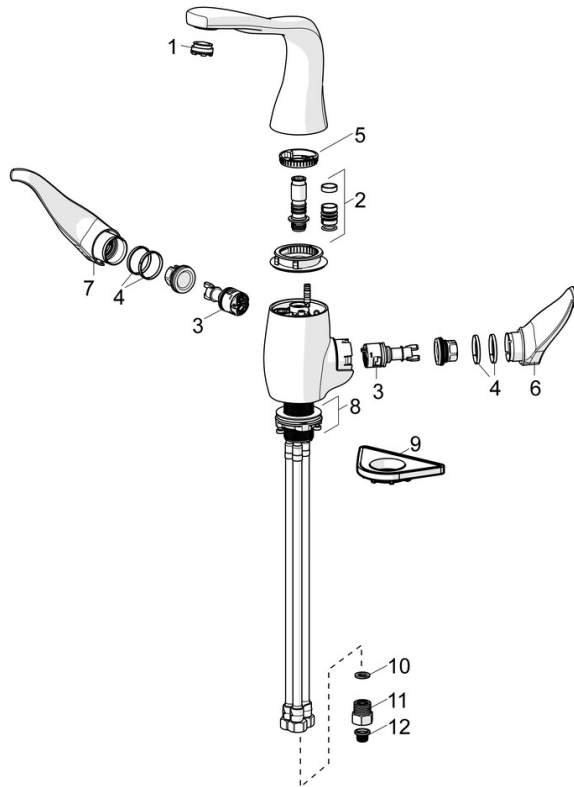

EAN: 4057304005534
static.hansa.com/07442203

- Küche
- Zweigriff
- Standmontage
- Chrom
- Schwenkbarer Auslauf
- CACHE® Strahlregler, ohne Mundstück direkt in den Armaturenauslauf geschraubt, CASCADE® Strahlregler
- Zweihandbedienhebel/Griffe, Temperatureinstellgriff, Durchflusseinstellgriff
- Schmutzfilter
- Anschluss über flexible Druckschläuche

Technische Daten

Durchflusseigenschaften

Durchfluss bei 3 bar **12.0 l/min**

Technische Eigenschaften

DN-Größe (Nennmaß) **DN15**
 Warmwasserversorgung **max. +70°C**
 Arbeitsdruck **1-10 bar**
 Anschlussgröße **G3/8**
 Ausladung **181 mm**
 Sicherungseinrichtung (EN1717) **AA**
 Werkstoff **Messing**

Vorschriften

EN Standard **EN 817**

Zulassungen und Deklarationen

Konformitätserklärung **DoC**

Ersatzteile

SP07442203

	Name	Art.-Nr.
01	Luftsprudler und Schlüssel, M24x1 STD CC S	59914143
02	Auslaufdichtung	59914266
03	Kartusche	59914503
04	Lagerring Ausgelaufen	59914504
05	Begrenzer Ausgelaufen	59914506
06	Temperatur-Wählgriff Ausgelaufen	59914507
07	Mengen-Einstell-Griff Ausgelaufen	59914508
08	Befestigungssatz Ausgelaufen	59914509
09	PVC-Befestigungsplatte	59910008
10	Dichtung, 8x14.3x2	59914087
11	Stopfen Rückschlagventil	59914086
12	Schmutzfangsiebe	59914085