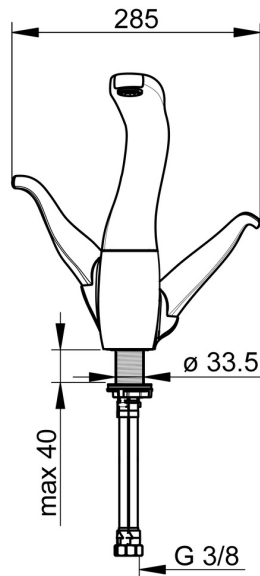

EAN: 4057304005534
static.hansa.com/07442203

- Küche
- Zweigriff
- Standmontage
- Chrom
- Schwenkbarer Auslauf
- CACHE® Strahlregler, ohne Mundstück direkt in den Armaturenauslauf geschraubt, CASCADE® Strahlregler
- Zweihandbedienhebel/Griffe, Temperatureinstellgriff, Durchflusseinstellgriff
- Schmutzfilter
- Anschluss über flexible Druckschläuche

Technische Daten

Durchflusseigenschaften

Durchfluss bei 3 bar **12.0 l/min**

Technische Eigenschaften

DN-Größe (Nennmaß) **DN15**
 Warmwasserversorgung **max. +70°C**
 Arbeitsdruck **1-10 bar**
 Anschlussgröße **G3/8**
 Ausladung **181 mm**
 Sicherungseinrichtung (EN1717) **AA**
 Werkstoff **Messing**

Vorschriften

EN Standard **EN 817**

Zulassungen und Deklarationen

Konformitätserklärung **DoC**

Ersatzteile

SP07442203

	Name	Art.-Nr.
01	Luftsprudler und Schlüssel, M24x1 STD CC S	59914143
02	Auslaufdichtung	59914266
03	Kartusche	59914503
04	Lagerring Ausgelaufen	59914504
05	Begrenzer Ausgelaufen	59914506
06	Temperatur-Wählgriff Ausgelaufen	59914507
07	Mengen-Einstell-Griff Ausgelaufen	59914508
08	Befestigungssatz Ausgelaufen	59914509
09	PVC-Befestigungsplatte	59910008
10	Dichtung, 8x14.3x2	59914087
11	Stopfen Rückschlagventil	59914086
12	Schmutzfangsiebe	59914085