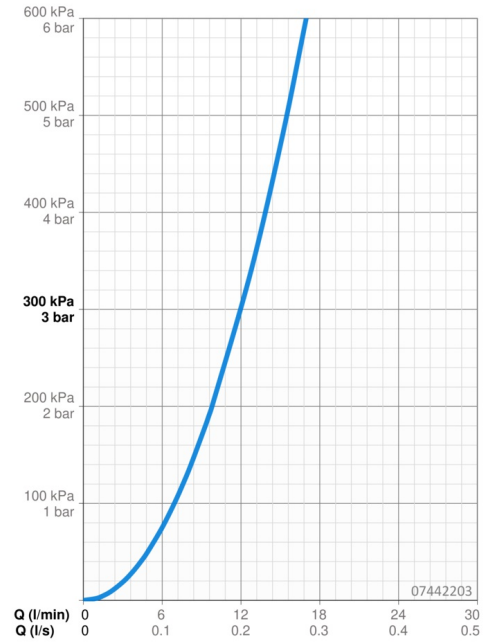

Technische Daten

Durchflusseigenschaften

Durchfluss bei 3 bar **12.0 l/min**

Technische Eigenschaften

DN-Größe (Nennmaß) **DN15**
Warmwasserversorgung **max. +70°C**
Arbeitsdruck **1-10 bar**
Anschlussgröße **G3/8**
Ausladung **181 mm**
Sicherungseinrichtung (EN1717) **AA**
Werkstoff **Messing**

Vorschriften

EN Standard **EN 817**

Zulassungen und Deklarationen

Konformitätserklärung **DoC**