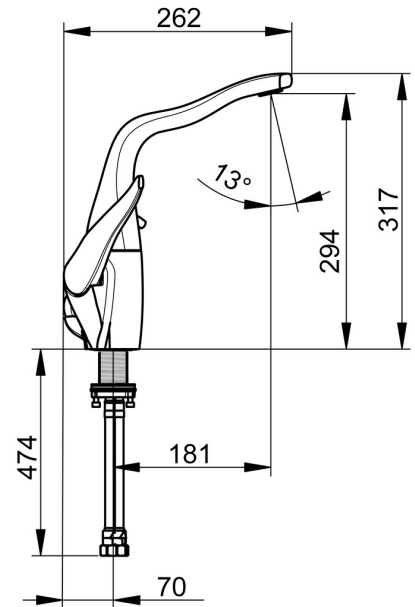

EAN: 4057304005534
static.hansa.com/07442203

- Küche
- Zweigriff
- Standmontage
- Chrom
- Schwenkbarer Auslauf
- CACHE® Strahlregler, ohne Mundstück direkt in den Armaturenauslauf geschraubt, CASCADE® Strahlregler
- Zweihandbedienhebel/Griffe, Temperatureinstellgriff, Durchflusseinstellgriff
- Schmutzfilter
- Anschluss über flexible Druckschläuche

Technische Daten

Durchflusseigenschaften

Durchfluss bei 3 bar **12.0 l/min**

Technische Eigenschaften

DN-Größe (Nennmaß) **DN15**
 Warmwasserversorgung **max. +70°C**
 Arbeitsdruck **1-10 bar**
 Anschlussgröße **G3/8**
 Ausladung **181 mm**
 Sicherungseinrichtung (EN1717) **AA**
 Werkstoff **Messing**

Vorschriften

EN Standard **EN 817**

Zulassungen und Deklarationen

Konformitätserklärung **DoC**

Ersatzteile

SP07442203

	Name	Art.-Nr.
01	Luftsprudler und Schlüssel, M24x1 STD CC S	59914143
02	Auslaufdichtung	59914266
03	Kartusche	59914503
04	Lagerring Ausgelaufen	59914504
05	Begrenzer Ausgelaufen	59914506
06	Temperatur-Wählgriff Ausgelaufen	59914507
07	Mengen-Einstell-Griff Ausgelaufen	59914508
08	Befestigungssatz Ausgelaufen	59914509
09	PVC-Befestigungsplatte	59910008
10	Dichtung, 8x14.3x2	59914087
11	Stopfen Rückschlagventil	59914086
12	Schmutzfangsiebe	59914085