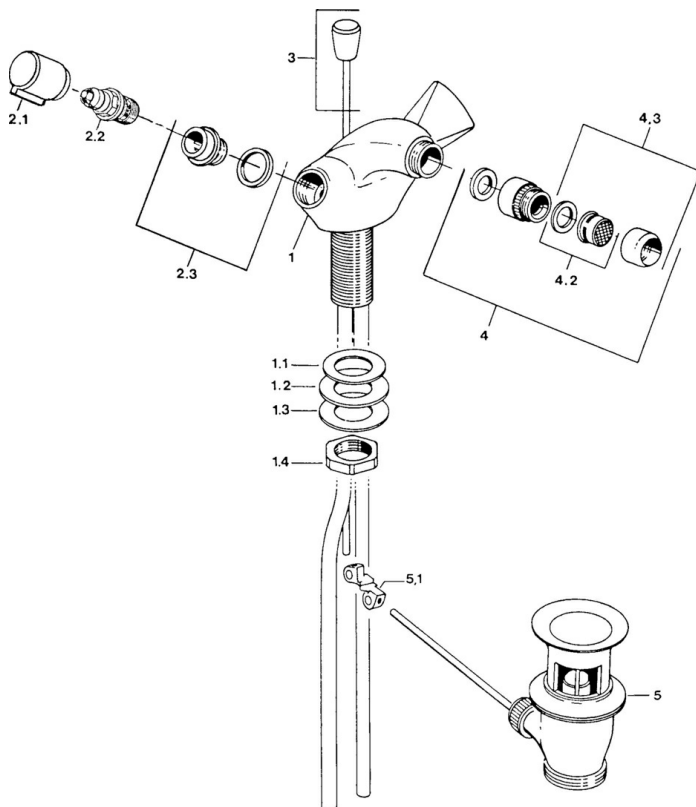

EAN: 4015474584358
static.hansa.com/07333106

- Bidet
- Dve ovládacie páky
- Stojanková
- Chróm

Technické údaje

Technické vlastnosti

Dodávka teplej vody	max. +80°C
Pracovný tlak	0.5-10 bar
Materiál	Mosadz

Náhradné diely

SP07333106

	Názov	Kód
2.1	Rukoväť, hot	59906465
2.1	Rukoväť, cold	59906464
2.2	Sedlo, G1/2	59905114
2.3	Seat, DN15, R1/2	59904616
3	Ovládacie tiahlo	59906423
4	Aerator s guľovým kĺbom Ukončené	59905132
4.2	Aerator, M22/24 A	59902081
4.3	Aerator, M22x1 A Ukončené	59902365
5	Vypúšťací ventil umývadla	59904620
5.1	Spojovací diel tiahla	59904624