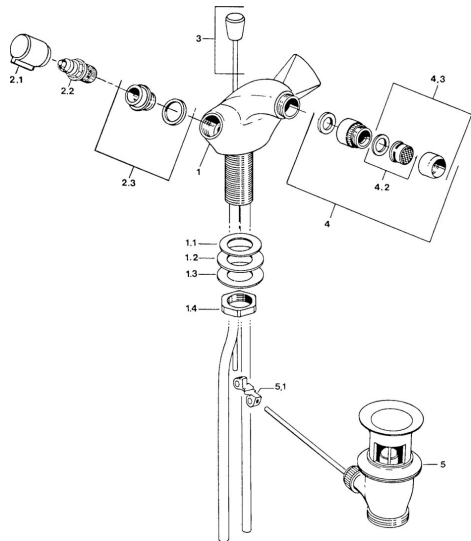

EAN: 4015474584358
static.hansa.com/07333106

- Bidet
- Dve ovládacie páky
- Stojanková
- Chróm

Technické údaje

Technické vlastnosti

Dodávka teplej vody	max. +80°C
Pracovný tlak	0.5-10 bar
Materiál	Mosadz

Náhradné diely

SP07333106

	Názov	Kód
2.1	Rukoväť, hot	59906465
2.1	Rukoväť, cold	59906464
2.2	Sedlo, G1/2	59905114
2.3	Seat, DN15, R1/2	59904616
3	Ovládacie tiahlo	59906423
4	Aerator s guľovým kĺbom Ukončené	59905132
4.2	Aerator, M22/24 A	59902081
4.3	Aerator, M22x1 A Ukončené	59902365
5	Vypúšťací ventil umývadla	59904620
5.1	Spojovací diel tiahla	59904624