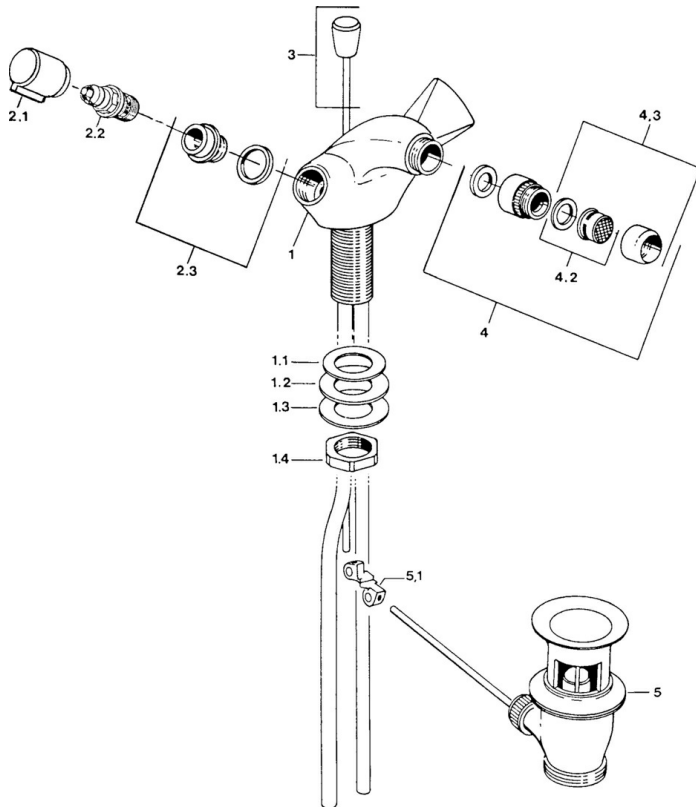

EAN: 4015474584358  
[static.hansa.com/07333106](http://static.hansa.com/07333106)

- Bidet
- Tweegreeps
- Wastafelmontage
- Chroom

### Technische eigenschappen

Warmwatertoevoer	<b>max. +80°C</b>
Werkdruk	<b>0.5-10 bar</b>
Materiaal	<b>brass</b>

### Reserveonderdelen

### SP07333106

	Naam	Code
2.1	Hendel, hot Chroom	59906465
2.1	Hendel, cold Chroom	59906464
2.2	Binnenwerk, G1/2	59905114
2.3	Zetel, DN15, R1/2	59904616
3	Trekstang Chroom	59906423
4	Mousseur Stopgezet	59905132
4.2	Mousseur, M22/24 A	59902081
4.3	Mousseur, M22x1 A Stopgezet	59902365
5	Wastegarnituur Chroom	59904620
5.1	Gewrichtstuk	59904624