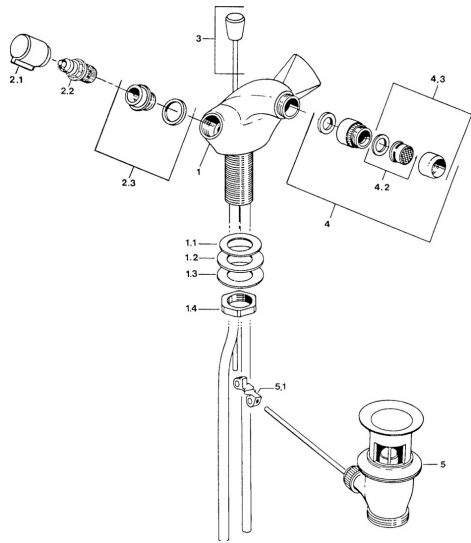

EAN: 4015474584358  
[static.hansa.com/07333106](http://static.hansa.com/07333106)

- Bidet
- Tweegreeps
- Wastafelmontage
- Chroom

### Technische eigenschappen

Warmwatertoevoer	<b>max. +80°C</b>
Werkdruk	<b>0.5-10 bar</b>
Materiaal	<b>brass</b>

### Reserveonderdelen

### SP07333106

	Naam	Code
2.1	Hendel, hot Chroom	59906465
2.1	Hendel, cold Chroom	59906464
2.2	Binnenwerk, G1/2	59905114
2.3	Zetel, DN15, R1/2	59904616
3	Trekstang Chroom	59906423
4	Mousseur Stopgezet	59905132
4.2	Mousseur, M22/24 A	59902081
4.3	Mousseur, M22x1 A Stopgezet	59902365
5	Wastegarnituur Chroom	59904620
5.1	Gewrichtstuk	59904624